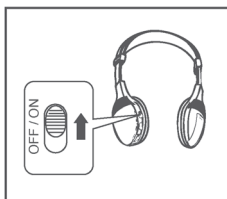

## ИК-наушники

- |                          |                                   |
|--------------------------|-----------------------------------|
| ① Инфракрасные датчики   | ⑤ Крышка отсека для батареек      |
| ② Переключатель вкл/выкл | ⑥ Подушечка для ушей              |
| ③ Stereo / Mono          | ⑦ Регулируемое оголовье наушников |
| ④ Регулятор громкости    |                                   |

### Инструкция по эксплуатации

1. Включите устройство с инфракрасным передатчиком (например, потолочный монитор).

2. Включите ② наушники (контрольный индикатор горит).

3. Установите желаемый уровень громкости с помощью регулятора громкости ④ с левой стороны, при этом следите за тем, чтобы не закрывать ИК-датчики.