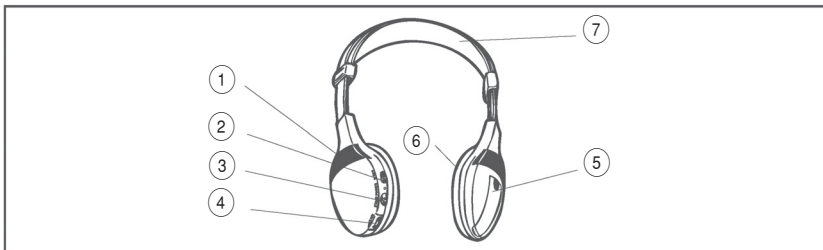

ИК-наушники