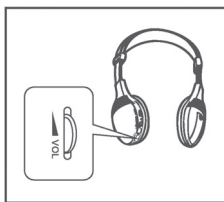

## ИК-наушники

- |                          |                                   |
|--------------------------|-----------------------------------|
| ① Инфракрасные датчики   | ⑤ Крышка отсека для батареек      |
| ② Переключатель вкл/выкл | ⑥ Подушечка для ушей              |
| ③ Stereo / Mono          | ⑦ Регулируемое оголовье наушников |
| ④ Регулятор громкости    |                                   |

### Инструкция по эксплуатации

1. Включите устройство с инфракрасным передатчиком (например, потолочный монитор).

2. Включите ② наушники (контрольный индикатор горит).

3. Установите желаемый уровень громкости с помощью регулятора громкости ④ с левой стороны, при этом следите за тем, чтобы не закрывать ИК-датчики.

4. Для стереоэффекта включите переключатель стерео ③ (ST). Для прослушивания аудио- и видеисточников в режиме моно включите переключатель в позицию моно (MO).

5. Положения приема:  
 Наушники/приемник принимают ИК-сигналы в пределах определенного расстояния со всех направлений.  
 Лучший прием в наушниках обеспечивается на расстоянии не далее 5 метров до передатчика.