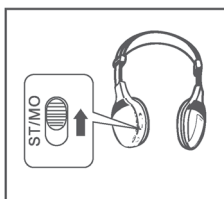

## ИК-наушники

- |                          |                                   |
|--------------------------|-----------------------------------|
| ① Инфракрасные датчики   | ⑤ Крышка отсека для батареек      |
| ② Переключатель вкл/выкл | ⑥ Подушечка для ушей              |
| ③ Stereo / Mono          | ⑦ Регулируемое оголовье наушников |
| ④ Регулятор громкости    |                                   |

### Инструкция по эксплуатации

1. Включите устройство с инфракрасным передатчиком (например, потолочный монитор).

2. Включите ② наушники (контрольный индикатор горит).

3. Установите желаемый уровень громкости с помощью регулятора громкости ④ с левой стороны, при этом следите за тем, чтобы не закрывать ИК-датчики.

4. Для стереоэффекта включите переключатель стерео ③ (ST). Для прослушивания аудио- и видеисточников в режиме моно включите переключатель в позицию моно (MO).

5. Положения приема:  
 Наушники/приемник принимают ИК-сигналы в пределах определенного расстояния со всех направлений.  
 Лучший прием в наушниках обеспечивается на расстоянии не далее 5 метров до передатчика.