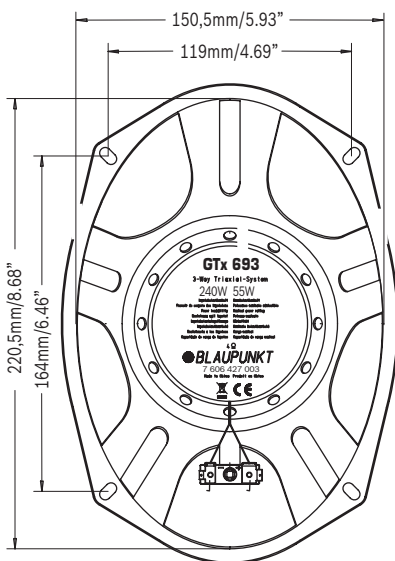

Монтаж

Vx 692

Разделителна верига

Vx Series

Спесификация

Изпълнение Vx 402

Максимална мощност	200 W
Номинална мощност	50 W
Импеданс	3 Ω
Честотен отговор	70-25 000 Hz
Чувствителност	90 dB (2,83 V/m)

Изпълнение Vx 662