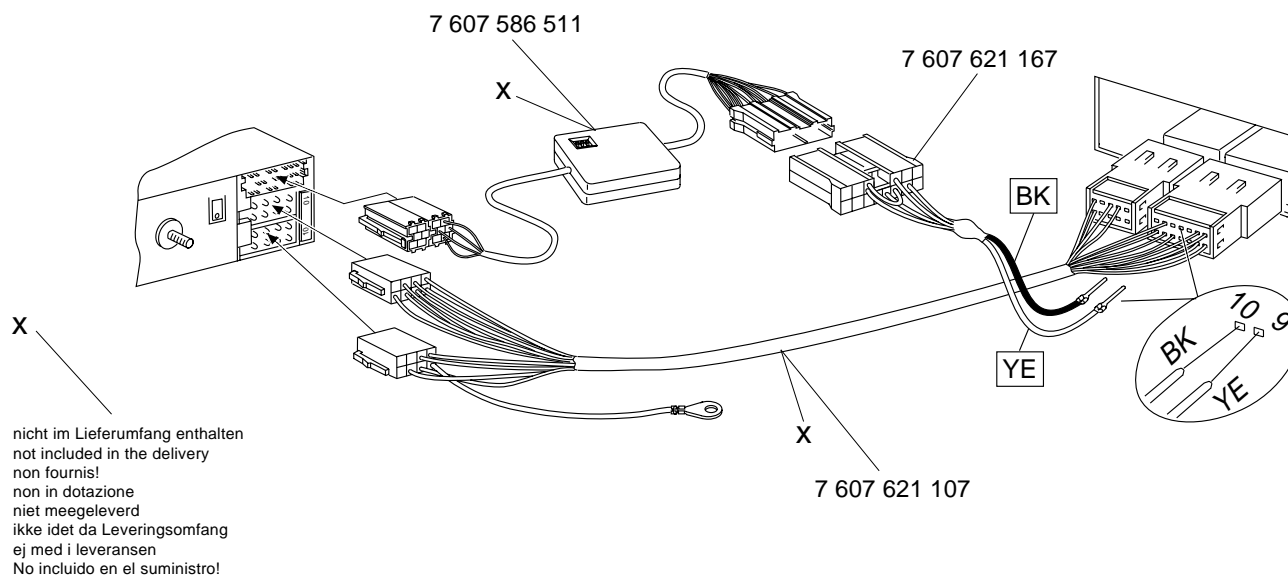

Adapterkabel 7 607 621 167 (Für Interface 7 607 586 511)

- (D) Bedienungsanleitung für das Fahrzeugspezifische Adapterkabel 7 607 621 167 an die Mazda 323-Lenkradfernbedienung.
- (GB) Operating instructions of the vehicle-specific adapter cable 7 607 621 167 to the Mazda 323 steering wheel remote control.
- (F) Mode d'emploi pour le câble d'adaptation spécifique au véhicule 7 607 621 167 à la télécommande au volant Mazda 323.
- (I) Istruzioni d'uso per il cavo di adattamento 7 607 621 167, con caratteristiche specifiche a seconda dell'autovettura, da allacciare al telecomando su volante.
- (NL) Gebruiksaanwijzing van de modelspecifieke adapterkabel 7 607 621 167 op de Mazda 323-stuurwielafstandsbediening.
- (S) Bruksanvisning för den fordonsspecifika adapterkabeln 7 607 621 167 till rattfjärrstyrningen Mazda 323.
- (E) Instrucciones de manejo del cable adapter 7 607 621 167 específico al vehículo al mando a distancia del volante.
- (P) Instrução de serviço para o cabo de adaptação específico para o tipo de automóvel 7 607 621 167 ao telecomando de volante da.