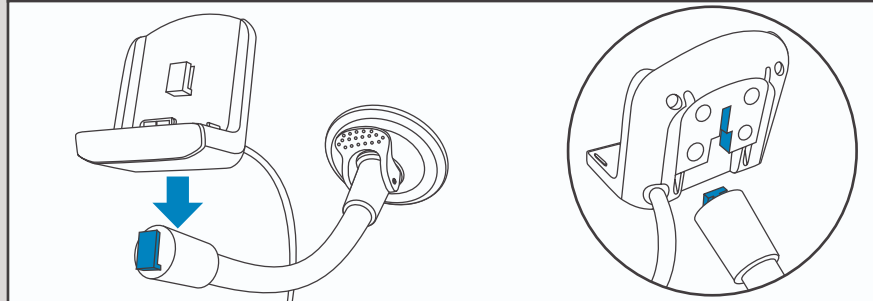

TravelPilot
Lucca

TravelPilot
Lucca MP3

7 608 010 402 001

**Zweiter Kfz. Einbausatz,
2nd car kit.
Kit seconde voiture,
2° car kit,
Kit para segundo vehículo**

7 609 501 060 001

**Lucca Halter (Smart Cradle) mit Autoradioanschluss,
Lucca holder (Smart Cradle) with a car radio connection,
Support Lucca (Smart Cradle) avec branchement à l'auto-radio,
Supporto con allacciamento dell'auto-radio Lucca (Smart
Cradle),
Soporte Lucca con conector (Smart Cradle) para autoradio**