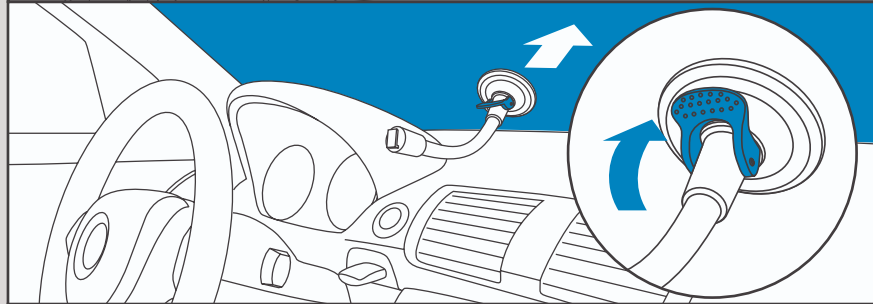

TravelPilot
Lucca

TravelPilot
Lucca MP3

7 608 010 402 001

**Zweiter Kfz. Einbausatz,
2nd car kit.
Kit seconde voiture,
2° car kit,
Kit para segundo vehículo**

7 609 501 060 001

**Lucca Halter (Smart Cradle) mit Autoradioanschluss,
Lucca holder (Smart Cradle) with a car radio connection,
Support Lucca (Smart Cradle) avec branchement à l'auto-radio,
Supporto con allacciamento dell'auto-radio Lucca (Smart
Cradle),
Soporte Lucca con conector (Smart Cradle) para autoradio**