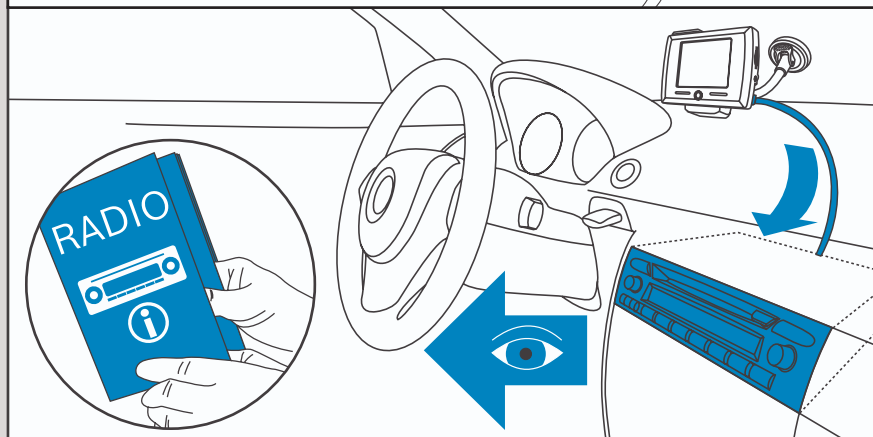

TravelPilot
Lucca

TravelPilot
Lucca MP3

7 608 010 402 001

**Zweiter Kfz. Einbausatz,
2nd car kit.
Kit seconde voiture,
2° car kit,
Kit para segundo vehículo**

7 609 501 060 001

**Lucca Halter (Smart Cradle) mit Autoradioanschluss,
Lucca holder (Smart Cradle) with a car radio connection,
Support Lucca (Smart Cradle) avec branchement à l'auto-radio,
Supporto con allacciamento dell'auto-radio Lucca (Smart
Cradle),
Soporte Lucca con conector (Smart Cradle) para autoradio**