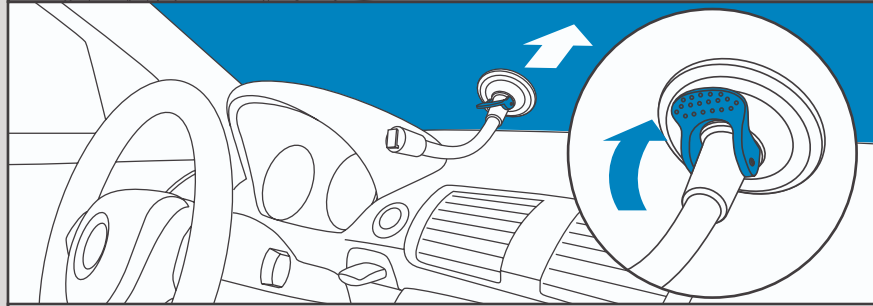

TravelPilot
Lucca

TravelPilot
Lucca MP3

7 608 010 402 001

**Zweiter Kfz. Einbausatz,
2nd car kit.
Kit seconde voiture,
2° car kit,
Kit para segundo vehículo**

7 609 501 060 001

**Lucca Halter (Smart Cradle) mit Autoradioanschluss,
Lucca holder (Smart Cradle) with a car radio connection,
Support Lucca (Smart Cradle) avec branchement à l'auto-radio,
Supporto con allacciamento dell'auto-radio Lucca (Smart
Cradle),
Soporte Lucca con conector (Smart Cradle) para autoradio**