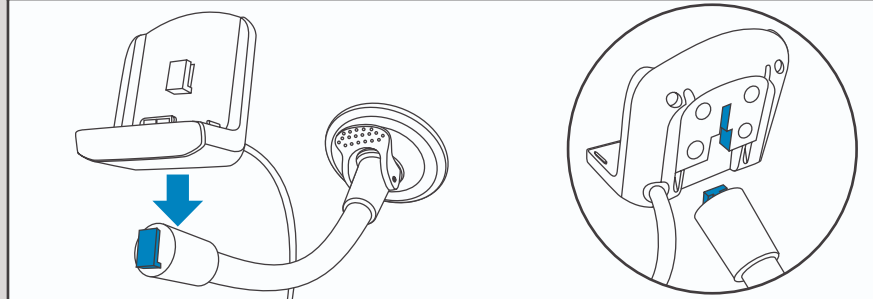

TravelPilot
Lucca

TravelPilot
Lucca MP3

7 608 010 402 001

**Zweiter Kfz. Einbausatz,
2nd car kit.
Kit seconde voiture,
2° car kit,
Kit para segundo vehículo**

7 609 501 060 001

**Lucca Halter (Smart Cradle) mit Autoradioanschluss,
Lucca holder (Smart Cradle) with a car radio connection,
Support Lucca (Smart Cradle) avec branchement à l'auto-radio,
Supporto con allacciamento dell'auto-radio Lucca (Smart
Cradle),
Soporte Lucca con conector (Smart Cradle) para autoradio**