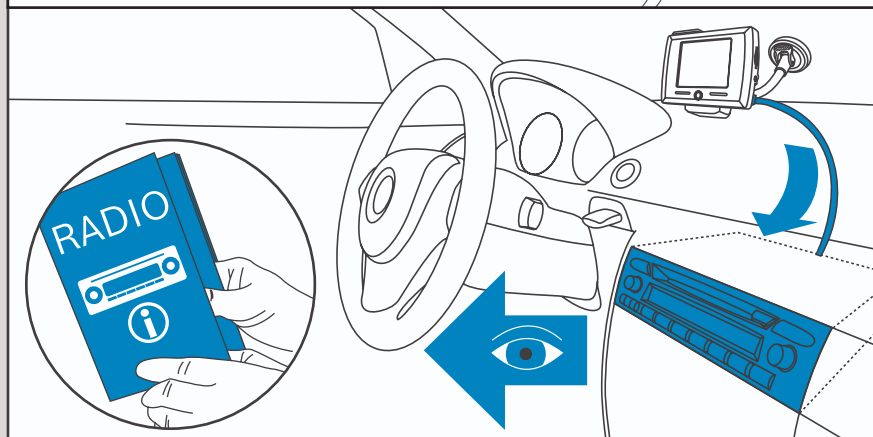

TravelPilot  
Lucca

TravelPilot  
Lucca MP3

**7 608 010 402 001**

**Zweiter Kfz. Einbausatz,  
2nd car kit.  
Kit seconde voiture,  
2° car kit,  
Kit para segundo vehículo**

**7 609 501 060 001**

**Lucca Halter (Smart Cradle) mit Autoradioanschluss,  
Lucca holder (Smart Cradle) with a car radio connection,  
Support Lucca (Smart Cradle) avec branchement à l'auto-radio,  
Supporto con allacciamento dell'auto-radio Lucca (Smart  
Cradle),  
Soporte Lucca con conector (Smart Cradle) para autoradio**