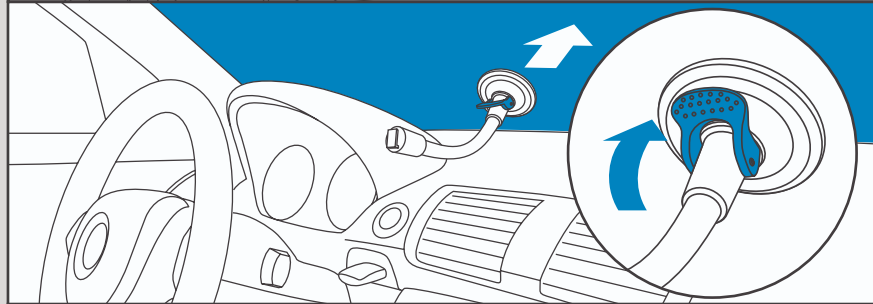

TravelPilot  
Lucca

TravelPilot  
Lucca MP3

**7 608 010 402 001**

**Zweiter Kfz. Einbausatz,  
2nd car kit.  
Kit seconde voiture,  
2° car kit,  
Kit para segundo vehículo**

**7 609 501 060 001**

**Lucca Halter (Smart Cradle) mit Autoradioanschluss,  
Lucca holder (Smart Cradle) with a car radio connection,  
Support Lucca (Smart Cradle) avec branchement à l'auto-radio,  
Supporto con allacciamento dell'auto-radio Lucca (Smart  
Cradle),  
Soporte Lucca con conector (Smart Cradle) para autoradio**