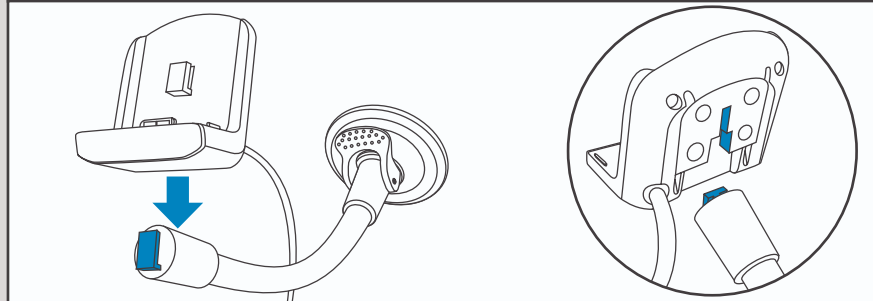

TravelPilot  
Lucca

TravelPilot  
Lucca MP3

**7 608 010 402 001**

**Zweiter Kfz. Einbausatz,  
2nd car kit.  
Kit seconde voiture,  
2° car kit,  
Kit para segundo vehículo**

**7 609 501 060 001**

**Lucca Halter (Smart Cradle) mit Autoradioanschluss,  
Lucca holder (Smart Cradle) with a car radio connection,  
Support Lucca (Smart Cradle) avec branchement à l'auto-radio,  
Supporto con allacciamento dell'auto-radio Lucca (Smart  
Cradle),  
Soporte Lucca con conector (Smart Cradle) para autoradio**