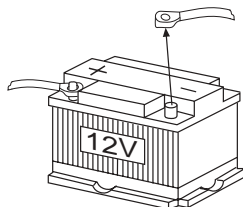

MONTERINGSVEJLEDNING

Monteringsvejledning

⚠ Sikkerhedshenvisninger

Under monteringen og tilslutningen skal følgende sikkerhedshenvisninger iagttages.

- Batteriets negative pol skal afbrydes! Herved skal bilfabrikantens sikkerhedshenvisninger iagttages.
- Vær opmærksom på, at ingen bildele ødelægges, når der bores huller.
- Tværsnittet af plus- og minuskablet må ikke være under $1,5 \text{ mm}^2$.
- Ved forkert installation kan der ske fejlfunktioner i elektroniske køretøjssystemer eller bilradioen.
- Bilens stik må **ikke** tilsluttes radioen!
- De nødvendige adapterkabler til din biltype kan købes hos BLAUPUNKT-fagforhandleren.

Medleverede monterings- og tilslutningsdele

1.