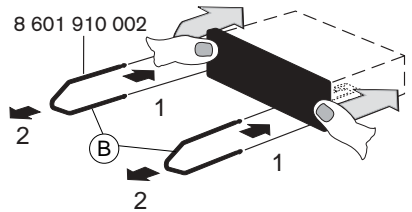

MONTERINGSVEJLEDNING

2.

4.

Antenne

3.

7 607 621 ...

Bilspecifikke adapterkabler kan købes hos fagforhandleren.

5.

6.