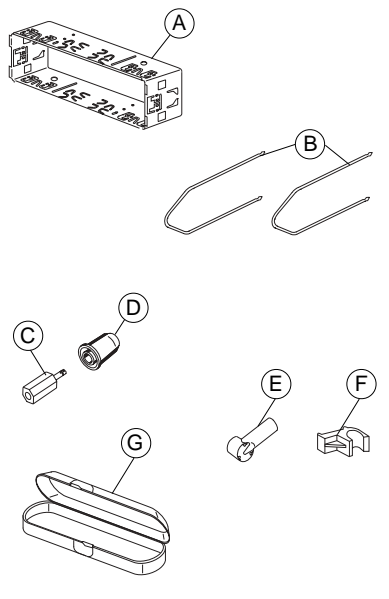

Radio / CD

Dakota DJ50 Modena CD50 Sylt CD50

Monteringsvejledning

 **BLAUPUNKT**

MONTERINGSVEJLEDNING

Monteringsvejledning

⚠ Sikkerhedshenvisninger

Under monteringen og tilslutningen skal følgende sikkerhedshenvisninger iagttages.

- Batteriets negative pol skal afbrydes! Herved skal bilfabrikantens sikkerhedshenvisninger iagttages.
- Vær opmærksom på, at ingen bildele ødelægges, når der bores huller.
- Tværsnittet af plus- og minuskablet må ikke være under $1,5 \text{ mm}^2$.
- Ved forkert installation kan der ske fejlfunktioner i elektroniske køretøjssystemer eller bilradioen.
- Bilens stik må **ikke** tilsluttes radioen!
- De nødvendige adapterkabler til din biltype kan købes hos BLAUPUNKT-fagforhandleren.

Medleverede monterings- og tilslutningsdele

1.

MONTERINGSVEJLEDNING

2.

4.

Antenne

3.

7 607 621 ...