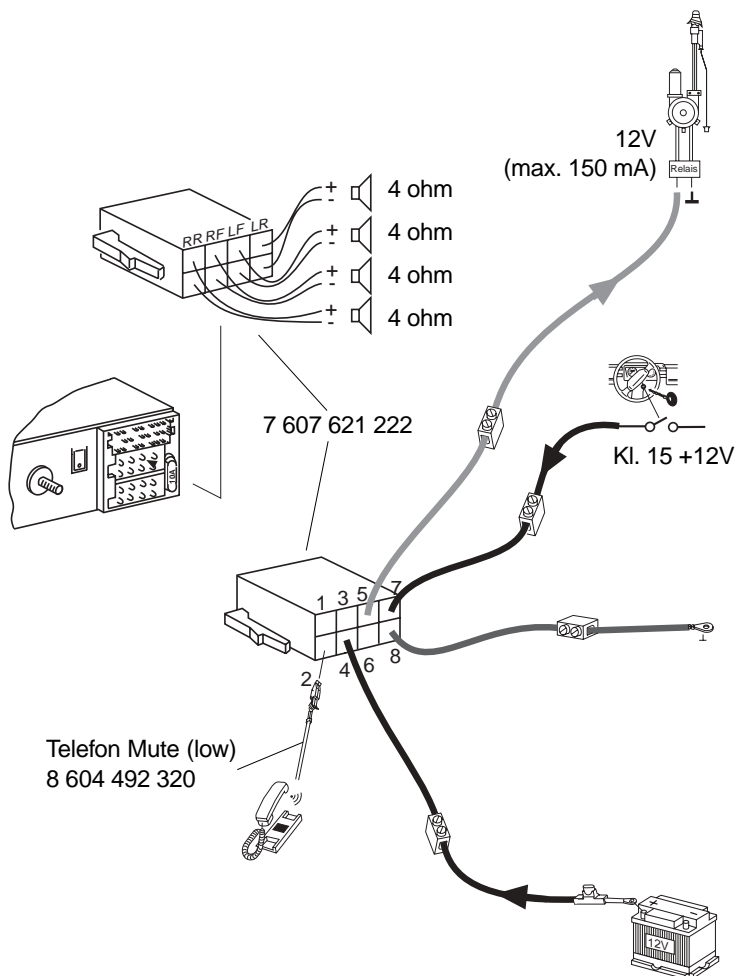

- Batteriets negative pol skal afbrydes! Herved skal bilfabrikantens sikkerhedshenvisninger iagttages.
- Vær opmærksom på, at ingen bildele ødelægges, når der bores huller.
- Tværsnittet af plus- og minuskablet må ikke være under $1,5 \text{ mm}^2$.
- Ved forkert installation kan der ske fejlfunktioner i elektroniske køretøjssystemer eller bilradioen.
- Bilens stik må **ikke** tilsluttes radioen!
- De nødvendige adapterkabler til din biltype kan købes hos BLAUPUNKT-fagforhandleren.

Medleverede monterings- og tilslutningsdele

1.

MONTERINGSVEJLEDNING

2.

4.

Antenne

3.

7 607 621 ...

Bilspecifikke adapterkabler kan købes hos fagforhandleren.

5.

6.

MONTERINGSVEJLEDNING

7.

Fjernbetjening

Multi-CD

8.