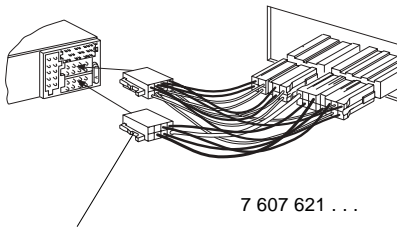

- Batteriets negative pol skal afbrydes! Herved skal bilfabrikantens sikkerhedshenvisninger iagttages.
- Vær opmærksom på, at ingen bildele ødelægges, når der bores huller.
- Tværsnittet af plus- og minuskablet må ikke være under $1,5 \text{ mm}^2$.
- Ved forkert installation kan der ske fejlfunktioner i elektroniske køretøjssystemer eller bilradioen.
- Bilens stik må **ikke** tilsluttes radioen!
- De nødvendige adapterkabler til din biltype kan købes hos BLAUPUNKT-fagforhandleren.

Medleverede monterings- og tilslutningsdele

1.

MONTERINGSVEJLEDNING

2.

4.

Antenne

3.

7 607 621 ...