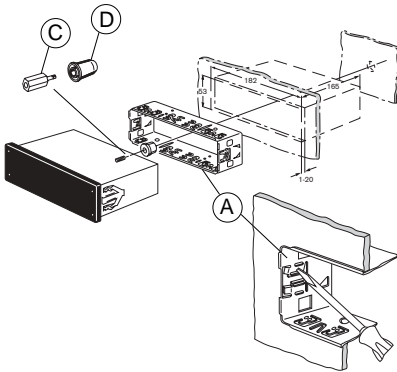

- Batteriets negative pol skal afbrydes! Herved skal bilfabrikantens sikkerhedshenvisninger iagttages.
- Vær opmærksom på, at ingen bildele ødelægges, når der bores huller.
- Tværsnittet af plus- og minuskablet må ikke være under $1,5 \text{ mm}^2$.
- Ved forkert installation kan der ske fejlfunktioner i elektroniske køretøjssystemer eller bilradioen.
- Bilens stik må **ikke** tilsluttes radioen!
- De nødvendige adapterkabler til din biltype kan købes hos BLAUPUNKT-fagforhandleren.

Medleverede monterings- og tilslutningsdele

1.

MONTERINGSVEJLEDNING

2.

4.

Antenne

3.

7 607 621 ...