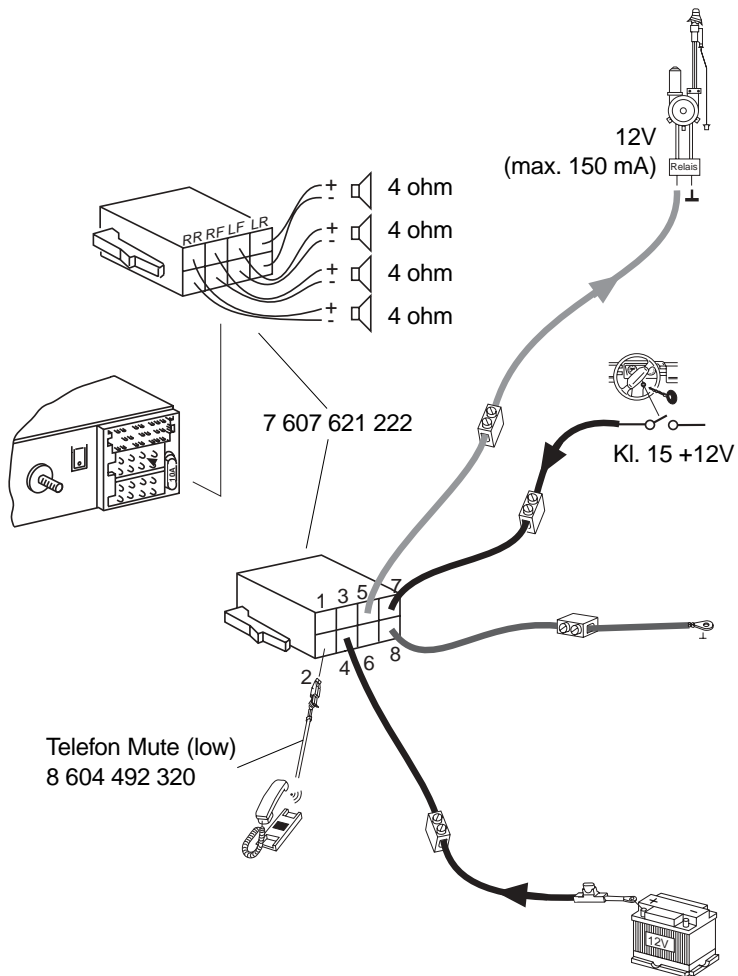

Radio / CD

Dakota DJ50
Modena CD50
Sylt CD50

Monteringsvejledning

 **BLAUPUNKT**

MONTERINGSVEJLEDNING

Monteringsvejledning

Sikkerhedshenvisninger

Under monteringen og tilslutningen skal følgende sikkerhedshenvisninger iagttages.

- Batteriets negative pol skal afbrydes! Herved skal bilfabrikantens sikkerhedshenvisninger iagttages.
- Vær opmærksom på, at ingen bildele ødelægges, når der bores huller.
- Tværsnittet af plus- og minuskablet må ikke være under $1,5 \text{ mm}^2$.
- Ved forkert installation kan der ske fejlfunktioner i elektroniske køretøjssystemer eller bilradioen.
- Bilens stik må **ikke** tilsluttes radioen!
- De nødvendige adapterkabler til din biltype kan købes hos BLAUPUNKT-fagforhandleren.

6.

MONTERINGSVEJLEDNING

7.

Fjernbetjening

Multi-CD

8.

Ret til ændringer forbeholdes!