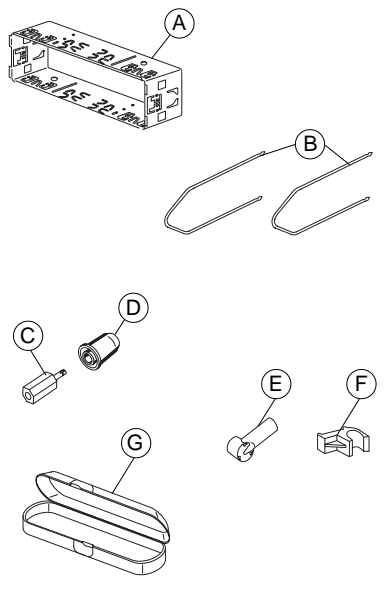

Radio / CD

Dakota DJ50
Modena CD50
Sylt CD50

Monteringsvejledning

 **BLAUPUNKT**

MONTERINGSVEJLEDNING

Monteringsvejledning

Sikkerhedshenvisninger

Under monteringen og tilslutningen skal følgende sikkerhedshenvisninger iagttages.

- Batteriets negative pol skal afbrydes! Herved skal bilfabrikantens sikkerhedshenvisninger iagttages.
- Vær opmærksom på, at ingen bildele ødelægges, når der bores huller.
- Tværsnittet af plus- og minuskablet må ikke være under $1,5 \text{ mm}^2$.
- Ved forkert installation kan der ske fejlfunktioner i elektroniske køretøjssystemer eller bilradioen.
- Bilens stik må **ikke** tilsluttes radioen!
- De nødvendige adapterkabler til din biltype kan købes hos BLAUPUNKT-fagforhandleren.

Medleverede monterings- og tilslutningsdele

1.

MONTERINGSVEJLEDNING

2.

4.

3.

Bilspecifikke adapterkabler kan købes hos fagforhandleren.

5.