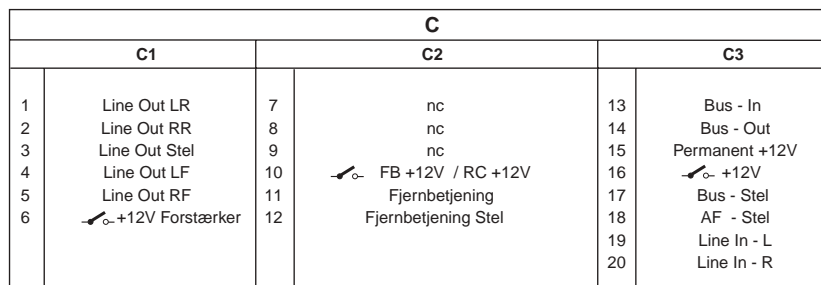

MONTERINGSVEJLEDNING

7.