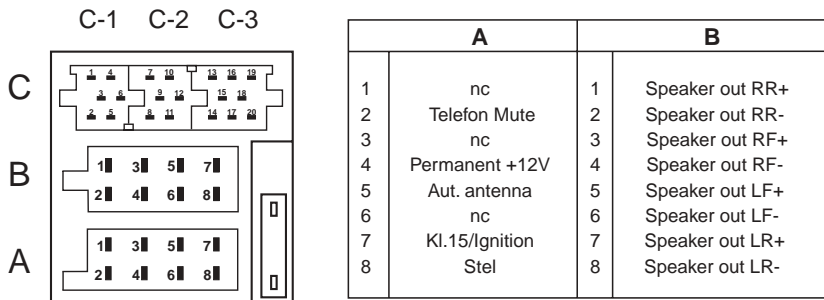

MONTERINGSVEJLEDNING

7.