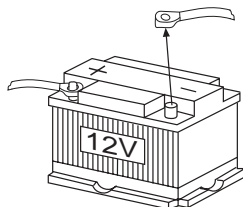

MONTERINGSVEJLEDNING

Monteringsvejledning

Sikkerhedshenvisninger

Under monteringen og tilslutningen skal følgende sikkerhedshenvisninger iagttages.

- Batteriets negative pol skal afbrydes! Herved skal bilfabrikantens sikkerhedshenvisninger iagttages.
- Vær opmærksom på, at ingen bildele ødelægges, når der bores huller.
- Tværsnittet af plus- og minuskablet må ikke være under $1,5 \text{ mm}^2$.
- Ved forkert installation kan der ske fejlfunktioner i elektroniske køretøjssystemer eller bilradioen.
- Bilens stik må **ikke** tilsluttes radioen!
- De nødvendige adapterkabler til din biltype kan købes hos BLAUPUNKT-fagforhandleren.

Medleverede monterings- og tilslutningsdele

1.