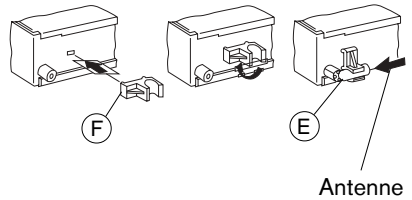

MONTERINGSVEJLEDNING

2.

4.

3.

Bilspecifikke adapterkabler kan købes hos fagforhandleren.

5.

6.