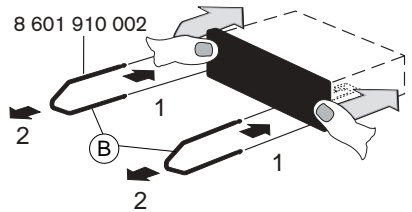

MONTERINGSVEJLEDNING

2.

4.

3.

Bilspecifikke adapterkabler kan købes hos fagforhandleren.

5.

6.