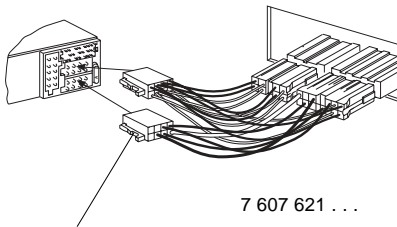

- Batteriets negative pol skal afbrydes! Herved skal bilfabrikantens sikkerhedshenvisninger iagttages.
- Vær opmærksom på, at ingen bildele ødelægges, når der bores huller.
- Tværsnittet af plus- og minuskablet må ikke være under $1,5 \text{ mm}^2$.
- Ved forkert installation kan der ske fejlfunktioner i elektroniske køretøjssystemer eller bilradioen.
- Bilens stik må **ikke** tilsluttes radioen!
- De nødvendige adapterkabler til din biltype kan købes hos BLAUPUNKT-fagforhandleren.

Medleverede monterings- og tilslutningsdele

1.

MONTERINGSVEJLEDNING

2.

4.

3.

Bilspecifikke adapterkabler kan købes hos fagforhandleren.

5.