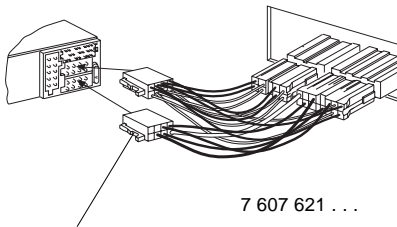

- Batteriets negative pol skal afbrydes! Herved skal bilfabrikantens sikkerhedshenvisninger iagttages.
- Vær opmærksom på, at ingen bildele ødelægges, når der bores huller.
- Tværsnittet af plus- og minuskablet må ikke være under $1,5 \text{ mm}^2$.
- Ved forkert installation kan der ske fejlfunktioner i elektroniske køretøjssystemer eller bilradioen.
- Bilens stik må **ikke** tilsluttes radioen!
- De nødvendige adapterkabler til din biltype kan købes hos BLAUPUNKT-fagforhandleren.

Medleverede monterings- og tilslutningsdele

1.

2.

4.

Antenne

3.

7 607 621 ...

Bilspecifikke adapterkabler kan købes hos fagforhandleren.