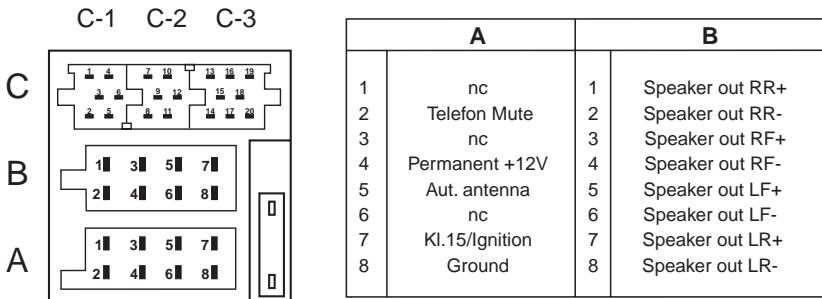

MONTERINGSVEJLEDNING

7.