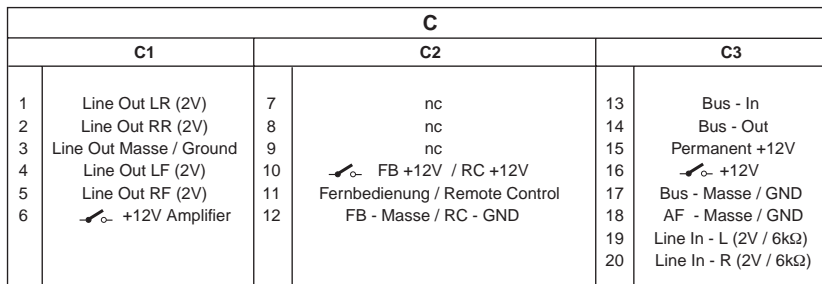

- Batteriets negative pol skal afbrydes! Herved skal bilfabrikantens sikkerhedshenvisninger iagttages.
- Vær opmærksom på, at ingen bildele ødelægges, når der bores huller.
- Tværsnittet af plus- og minuskablet må ikke være under $1,5 \text{ mm}^2$.
- Ved forkert installation kan der ske fejlfunktioner i elektroniske køretøjssystemer eller bilradioen.
- Bilens stik må **ikke** tilsluttes radioen!
- De nødvendige adapterkabler til din biltype kan købes hos BLAUPUNKT-fagforhandleren.

5.

6.

MONTERINGSVEJLEDNING

7.

Remote Control

CD-Changer