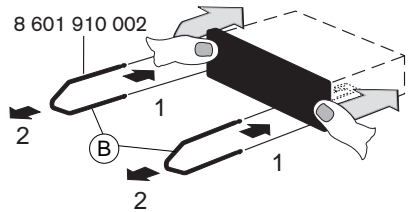

2.

4.

Antenne

3.

7 607 621 ...

Bilspecifikke adapterkabler kan købes hos fagforhandleren.

5.

6.