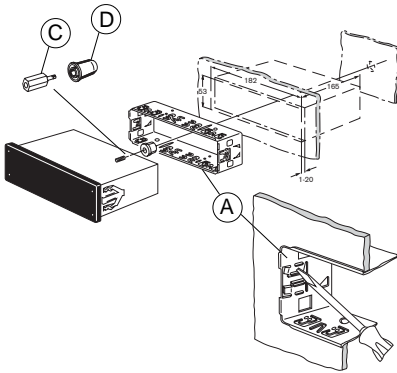

2.

4.

Antenne

3.

7 607 621 ...

Bilspecifikke adapterkabler kan købes hos fagforhandleren.

5.

6.