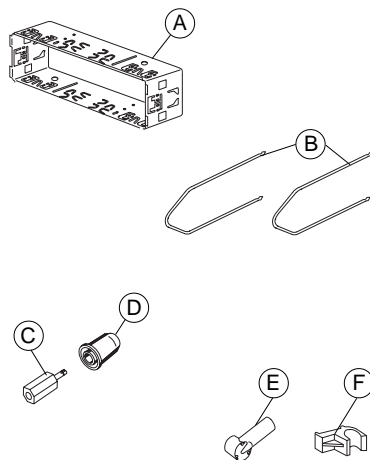

Radio / Cassette

Augsburg C30
Boston C30
Dublin C30
Minnesota DJ30
Montreux C30
Ontario DJ30

Monteringsvejledning

 **BLAUPUNKT**

MONTERINGSVEJLEDNING

Monteringsvejledning

Sikkerhedshenvisninger

Under monteringen og tilslutningen skal følgende sikkerhedshenvisninger iagttages.

- Batteriets negative pol skal afbrydes! Herved skal bilfabrikantens sikkerhedshenvisninger iagttages.
- Vær opmærksom på, at ingen bildele ødelægges, når der bores huller.
- Tværsnittet af plus- og minuskablet må ikke være under $1,5 \text{ mm}^2$.
- Ved forkert installation kan der ske fejlfunktioner i elektroniske køretøjssystemer eller bilradioen.
- Bilens stik må **ikke** tilsluttes radioen!
- De nødvendige adapterkabler til din biltype kan købes hos BLAUPUNKT-fagforhandleren.

Medleverede monterings- og tilslutningsdele

1.

2.

4.

Antenne

3.

7 607 621 ...

Bilspecifikke adapterkabler kan købes hos fagforhandleren.