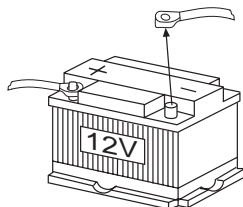

MONTERINGSVEJLEDNING

Monteringsvejledning

Sikkerhedshenvisninger

Under monteringen og tilslutningen skal følgende sikkerhedshenvisninger iagttages.

- Batteriets negative pol skal afbrydes! Herved skal bilfabrikantens sikkerhedshenvisninger iagttages.
- Vær opmærksom på, at ingen bildele ødelægges, når der bores huller.
- Tværsnittet af plus- og minuskablet må ikke være under $1,5 \text{ mm}^2$.
- Ved forkert installation kan der ske fejlfunktioner i elektroniske køretøjssystemer eller bilradioen.
- Bilens stik må **ikke** tilsluttes radioen!
- De nødvendige adapterkabler til din biltype kan købes hos BLAUPUNKT-fagforhandleren.

Medleverede monterings- og tilslutningsdele

1.