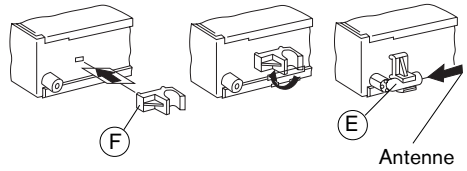

Under monteringen og tilslutningen skal følgende sikkerhedshenvisninger iagttages.

- Batteriets negative og positive pol skal afbrydes!
- Herved skal bilfabrikantens sikkerhedshenvisninger iagttages.
- Vær opmærksom på, at ingen bildele ødelægges, når der bores huller.
- Tværsnittet af plus- og minuskablet må ikke være under 1,5 mm².

1.

2.

Bøj så mange befæstelsestunger om som muligt.

3.

* Bilspecifikke adapterkabler kan købes hos fagforhandleren.

5.

6.

7.