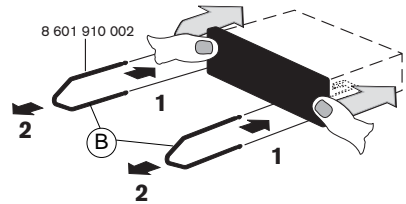

Under monteringen og tilslutningen skal følgende sikkerhedshenvisninger iagttages.

- Batteriets negative og positive pol skal afbrydes!
- Herved skal bilfabrikantens sikkerhedshenvisninger iagttages.
- Vær opmærksom på, at ingen bildele ødelægges, når der bores huller.
- Tværsnittet af plus- og minuskablet må ikke være under 1,5 mm².

1.

2.

Bøj så mange befæstelsestunger om som muligt.

3.

* Bilspecifikke adapterkabler kan købes hos fagforhandleren.

5.

6.

7.