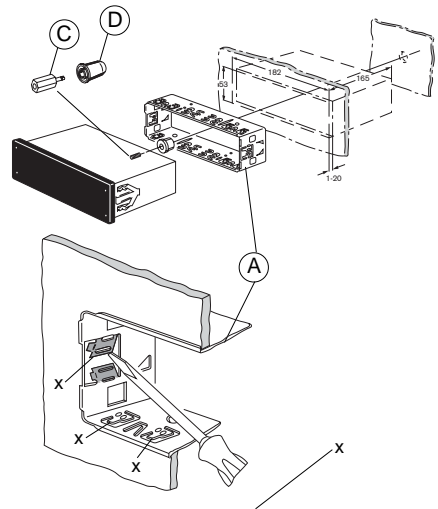

Monteringsvejledning

⚠ Sikkerhedshenvisninger

Monterings- og tilslutningsforskrifter

- Ved forkert installation eller vedligeholdelse kan fejlfunktioner forekomme i elektroniske køretøjssystemer.
- For at undgå ødelæggelse af bilradioen, må det 8-polede +/- ISO-stik i bilen kun tilsluttes via et tilsvarende Blaupunkt-adapterkabel.

Under monteringen og tilslutningen skal følgende sikkerhedshenvisninger iagttages.

- Batteriets negative og positive pol skal afbrydes!
- Herved skal bilfabrikantens sikkerhedshenvisninger iagttages.
- Vær opmærksom på, at ingen bildele ødelægges, når der bores huller.
- Tværsnittet af plus- og minuskablet må ikke være under 1,5 mm².

1.

2.

Bøj så mange befæstelsestunger om som muligt.