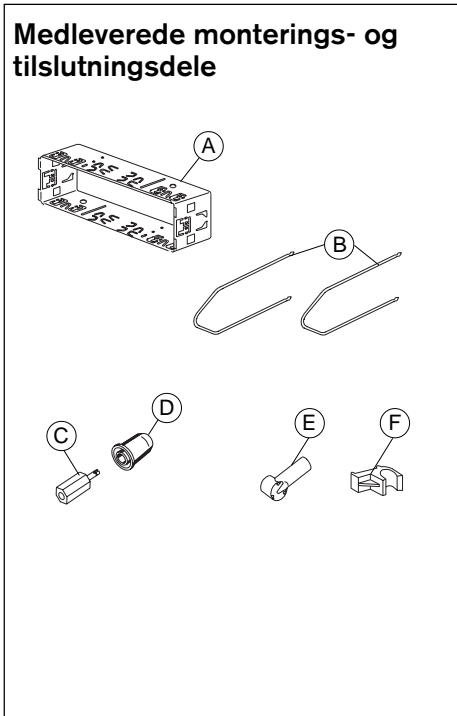

Radio / Cassette

Arizona DJ70
Madrid C70
Milano C70
Missouri DJ70
Washington DJ70

Monteringsvejledning

 **BLAUPUNKT**

Monteringsvejledning

⚠ Sikkerhedshenvisninger

Monterings- og tilslutningsforskrifter

- Ved forkert installation eller vedligeholdelse kan fejlfunktioner forekomme i elektroniske køretøjssystemer.
- For at undgå ødelæggelse af bilradioen, må det 8-polede +/- ISO-stik i bilen kun tilsluttes via et tilsvarende Blaupunkt-adapterkabel.

Under monteringen og tilslutningen skal følgende sikkerhedshenvisninger iagttages.

- Batteriets negative og positive pol skal afbrydes!
- Herved skal bilfabrikantens sikkerhedshenvisninger iagttages.
- Vær opmærksom på, at ingen bildele ødelægges, når der bores huller.
- Tværsnittet af plus- og minuskablet må ikke være under 1,5 mm².

1.

2.

Bøj så mange befæstelsestunger om som muligt.

3.

* Bilspecifikke adapterkabler kan købes hos fagforhandleren.

5.

6.

7.

C					
C1		C2		C3	
1	Line Out LR 4V/10K	7	-	13	TMC/Changer Bus-In
2	Line Out RR 4V/10K	8	-	14	TMC/Changer Bus-Out
3	Line Out Masse / Ground	9	-	15	-
4	Line Out LF 4V/10K	10	↘ FB + 12V / RC +12V	16	↘ 12V
5	Line Out RF 4V/10K	11	Fernbedienung / Remote Control	17	TMC/Cha.-Masse/GND
6	↘ +12V Amplifier	12	FB - Masse / RC - GND	18	AF - Masse/GND
				19	Line In - L 1,2V/10K
				20	Line In - R 1,2V/10K