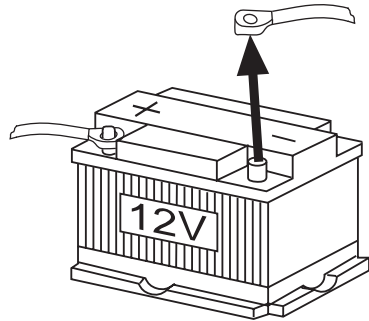

Monteringsvejledning

⚠ Sikkerhedshenvisninger

Monterings- og tilslutningsforskrifter

- Ved forkert installation eller vedligeholdelse kan fejlfunktioner forekomme i elektroniske køretøjssystemer.
- For at undgå ødelæggelse af bilradioen, må det 8-polede +/- ISO-stik i bilen kun tilsluttes via et tilsvarende Blaupunkt-adapterkabel.

Under monteringen og tilslutningen skal følgende sikkerhedshenvisninger iagttages.

- Batteriets negative og positive pol skal afbrydes!
- Herved skal bilfabrikantens sikkerhedshenvisninger iagttages.
- Vær opmærksom på, at ingen bildele ødelægges, når der bores huller.
- Tværsnittet af plus- og minuskablet må ikke være under 1,5 mm².

1.