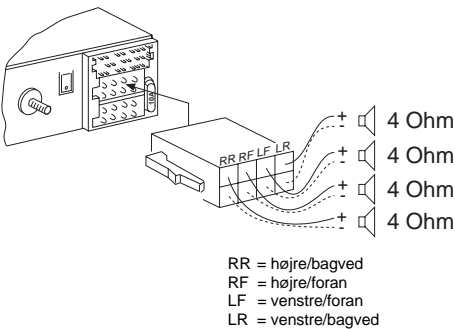

Under monteringen og tilslutningen skal følgende sikkerhedshenvisninger iagttages.

- Batteriets negative og positive pol skal afbrydes!
- Herved skal bilfabrikantens sikkerhedshenvisninger iagttages.
- Vær opmærksom på, at ingen bildele ødelægges, når der bores huller.
- Tværsnittet af plus- og minuskablet må ikke være under 1,5 mm².

1.

2.

Bøj så mange befæstelsestunger om som muligt.

3.

* Bilspecifikke adapterkabler kan købes hos fagforhandleren.

5.

6.

7.

Beskyttelsesfolie

8.

4.

Monteringsvejledning

9.

A		B	
1	—	1	Speaker out RR+
2	Telefon Mute	2	Speaker out RR-
3	Sub Out	3	Speaker out RF+
4	Permanent +12V	4	Speaker out RF-
5	Aut. antenna	5	Speaker out LF+
6	Illumination	6	Speaker out LF-
7	Kl.15/Ignition	7	Speaker out LR+
8	Ground	8	Speaker out LR-

C					
C1		C2		C3	
1	Line Out LR 4V/10K	7	-	13	TMC/Changer Bus-In
2	Line Out RR 4V/10K	8	-	14	TMC/Changer Bus-Out
3	Line Out Masse / Ground	9	-	15	-
4	Line Out LF 4V/10K	10	↘ FB + 12V / RC +12V	16	↘ 12V
5	Line Out RF 4V/10K	11	Fernbedienung / Remote Control	17	TMC/Cha.-Masse/GND
6	↘ +12V Amplifier	12	FB - Masse / RC - GND	18	AF - Masse/GND
				19	Line In - L 1,2V/10K
				20	Line In - R 1,2V/10K