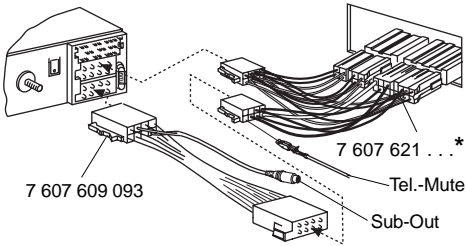

Under monteringen og tilslutningen skal følgende sikkerhedshenvisninger iagttages.

- Batteriets negative og positive pol skal afbrydes!
- Herved skal bilfabrikantens sikkerhedshenvisninger iagttages.
- Vær opmærksom på, at ingen bildele ødelægges, når der bores huller.
- Tværsnittet af plus- og minuskablet må ikke være under 1,5 mm².

1.

2.

Bøj så mange befæstelsestunger om som muligt.

3.

* Bilspecifikke adapterkabler kan købes hos fagforhandleren.

5.

6.

7.

Beskyttelsesfolie

8.

4.

Monteringsvejledning

9.

A		B	
1	—	1	Speaker out RR+
2	Telefon Mute	2	Speaker out RR-
3	Sub Out	3	Speaker out RF+
4	Permanent +12V	4	Speaker out RF-
5	Aut. antenna	5	Speaker out LF+
6	Illumination	6	Speaker out LF-
7	Kl.15/Ignition	7	Speaker out LR+
8	Ground	8	Speaker out LR-

C					
C1		C2		C3	
1	Line Out LR 4V/10K	7	-	13	TMC/Changer Bus-In
2	Line Out RR 4V/10K	8	-	14	TMC/Changer Bus-Out
3	Line Out Masse / Ground	9	-	15	-
4	Line Out LF 4V/10K	10	↘ FB + 12V / RC +12V	16	↘ 12V
5	Line Out RF 4V/10K	11	Fernbedienung / Remote Control	17	TMC/Cha.-Masse/GND
6	↘ +12V Amplifier	12	FB - Masse / RC - GND	18	AF - Masse/GND
				19	Line In - L 1,2V/10K
				20	Line In - R 1,2V/10K