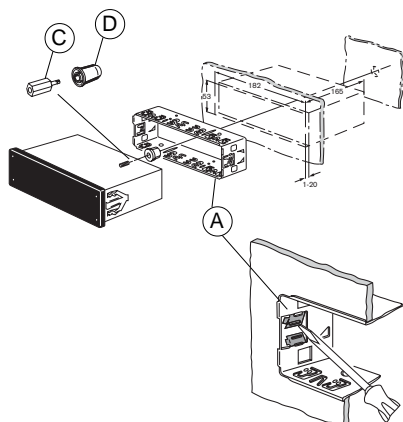

Blaupunkt GmbH

Monteringsvejledning

Sikkerhedshenvisninger

Under monteringen og tilslutningen skal følgende

sikkerhedshenvisninger iagttages.

- Batteriets negative pol skal afbrydes! Herved skal bilfabrikantens sikkerhedshenvisninger iagttages.
- Vær opmærksom på, at ingen bildele ødelægges under boringen af huller.
- Tværsnittet af plus- og minuskablet må ikke underskride 1,5 mm².
- Bilens stik må **ikke** tilsluttes radioen!
- De nødvendige adapterkabler til din biltype kan købes hos BLAUPUNKT-specialforretningen.
- Alt efter konstruktion kan bilen afvige fra denne beskrivelse. For skader på grund af monterings- eller tilslutningsfejl og for følgeskader overtager vi intet ansvar.

Hvis de her anførte henvisninger til monteringen ikke skulle passe, kontakt din Blaupunkt-specialforretning, bilfabrikanten eller vor telefon-hotline.

Medleverede monterings- og tilslutningsdele

1.

2.

3.

7 607 621 ...
Bilspecifikke adapterkabler kan købes i
specialforretninger.

4.

5.

6.

7.

A		B	
1	nc	1	Speaker out RR+
2	Radio Mute	2	Speaker out RR-
3	nc	3	Speaker out RF+
4	Permanent +12V	4	Speaker out RF-
5	Aut. antenna	5	Speaker out LF+
6	nc	6	Speaker out LF-
7	Kl.15/Ignition	7	Speaker out LR+
8	Ground	8	Speaker out LR-

C						
C1		C2			C3	
1	nc	7	nc	13	Bus	
2	nc	8	nc	14	Bus	
3	nc	9	nc	15	Permanent +12V	
4	nc	10	FB +12V / RC +12V	16	+12V	
5	nc	11	Fernbedienung / Remote Control	17	Bus - Masse / GND	
6	nc	12	FB - Masse / RC - GND	18	AF - Masse / GND	
				19	Line In - L	
				20	Line In - R	