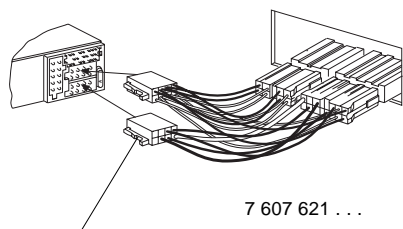

Blaupunkt GmbH

Monteringsvejledning

Sikkerhedshenvisninger

Under monteringen og tilslutningen skal følgende

sikkerhedshenvisninger iagttages.

- Batteriets negative pol skal afbrydes! Herved skal bilfabrikantens sikkerhedshenvisninger iagttages.
- Vær opmærksom på, at ingen bildele ødelægges under boringen af huller.
- Tværsnittet af plus- og minuskablet må ikke underskride 1,5 mm².
- Bilens stik må **ikke** tilsluttes radioen!
- De nødvendige adapterkabler til din biltype kan købes hos BLAUPUNKT-specialforretningen.
- Alt efter konstruktion kan bilen afvige fra denne beskrivelse. For skader på grund af monterings- eller tilslutningsfejl og for følgeskader overtager vi intet ansvar.

Hvis de her anførte henvisninger til monteringen ikke skulle passe, kontakt din Blaupunkt-specialforretning, bilfabrikanten eller vor telefon-hotline.

Medleverede monterings- og tilslutningsdele

1.

2.

3.

7 607 621 ...
Bilspecifikke adapterkabler kan købes i
specialforretninger.

4.

5.

6.

7.

A		B	
1	nc	1	Speaker out RR+
2	Radio Mute	2	Speaker out RR-
3	nc	3	Speaker out RF+
4	Permanent +12V	4	Speaker out RF-
5	Aut. antenna	5	Speaker out LF+
6	nc	6	Speaker out LF-
7	Kl.15/Ignition	7	Speaker out LR+
8	Ground	8	Speaker out LR-

C						
C1		C2			C3	
1	nc	7	nc	13	Bus	
2	nc	8	nc	14	Bus	
3	nc	9	nc	15	Permanent +12V	
4	nc	10	FB +12V / RC +12V	16	+12V	
5	nc	11	Fernbedienung / Remote Control	17	Bus - Masse / GND	
6	nc	12	FB - Masse / RC - GND	18	AF - Masse / GND	
				19	Line In - L	
				20	Line In - R	