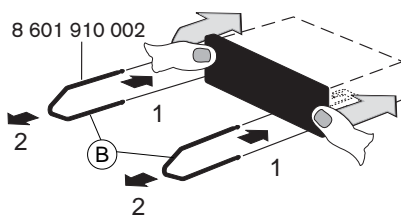

2.

3.

7 607 621 ...
Bilspecifikke adapterkabler kan købes i
specialforretninger.

4.

5.

6.