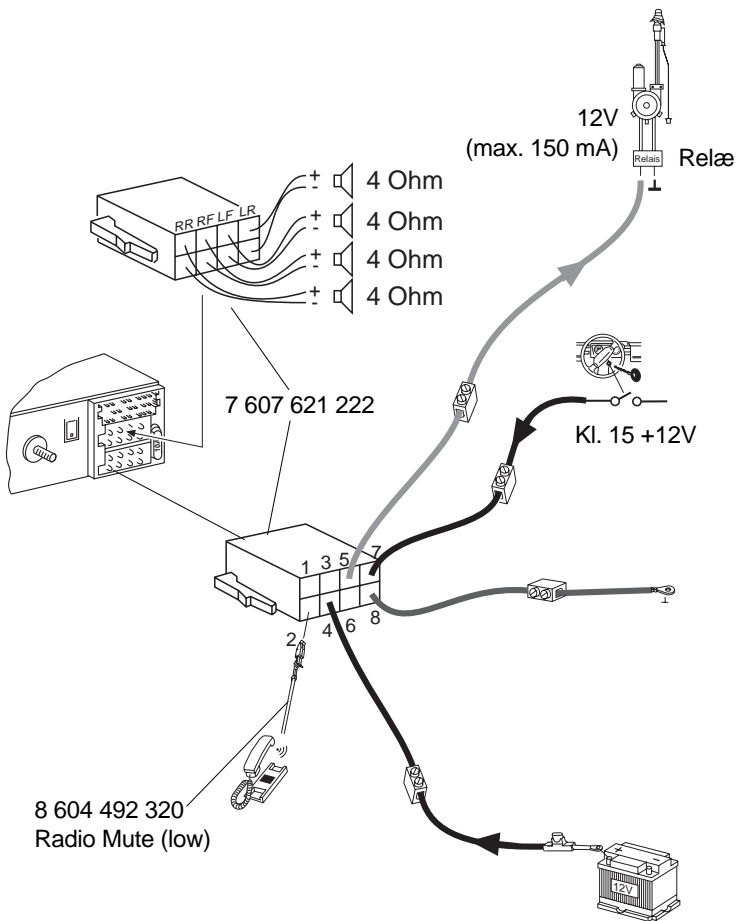

8.

Ret til ændringer forbeholdes!