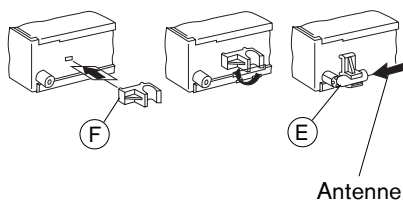

Blaupunkt GmbH

Monteringsvejledning

Sikkerhedshenvisninger

Under monteringen og tilslutningen skal følgende

sikkerhedshenvisninger iagttages.

- Batteriets negative pol skal afbrydes! Herved skal bilfabrikantens sikkerhedshenvisninger iagttages.
- Vær opmærksom på, at ingen bildele ødelægges under boringen af huller.
- Tværsnittet af plus- og minuskablet må ikke underskride 1,5 mm².
- Bilens stik må **ikke** tilsluttes radioen!
- De nødvendige adapterkabler til din biltype kan købes hos BLAUPUNKT-specialforretningen.
- Alt efter konstruktion kan bilen afvige fra denne beskrivelse. For skader på grund af monterings- eller tilslutningsfejl og for følgeskader overtager vi intet ansvar.

Hvis de her anførte henvisninger til monteringen ikke skulle passe, kontakt din Blaupunkt-specialforretning, bilfabrikanten eller vor telefon-hotline.

Medleverede monterings- og tilslutningsdele

1.

2.

3.

7 607 621 ...
Bilspecifikke adapterkabler kan købes i
specialforretninger.

4.

5.

6.

7.

A		B	
1	nc	1	Speaker out RR+
2	Radio Mute	2	Speaker out RR-
3	nc	3	Speaker out RF+
4	Permanent +12V	4	Speaker out RF-
5	Aut. antenna	5	Speaker out LF+
6	nc	6	Speaker out LF-
7	Kl.15/Ignition	7	Speaker out LR+
8	Ground	8	Speaker out LR-