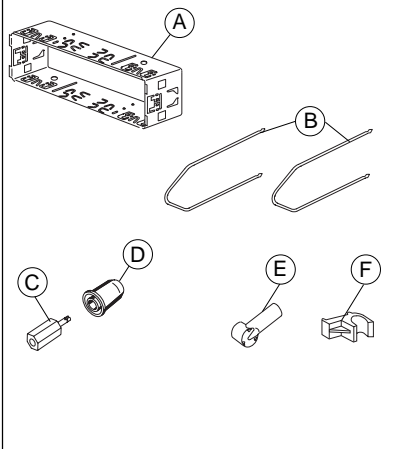

Monteringsvejledning

Sikkerhedshenvisninger

Under monteringen og tilslutningen skal følgende

sikkerhedshenvisninger iagttages.

- Batteriets negative pol skal afbrydes! Herved skal bilfabrikantens sikkerhedshenvisninger iagttages.
- Vær opmærksom på, at ingen bildele ødelægges under boringen af huller.
- Tværsnittet af plus- og minuskablet må ikke underskride 1,5 mm².
- Bilens stik må **ikke** tilsluttes radioen!
- De nødvendige adapterkabler til din biltype kan købes hos BLAUPUNKT-specialforretningen.
- Alt efter konstruktion kan bilen afvige fra denne beskrivelse. For skader på grund af monterings- eller tilslutningsfejl og for følgeskader overtager vi intet ansvar.

Hvis de her anførte henvisninger til monteringen ikke skulle passe, kontakt din Blaupunkt-specialforretning, bilfabrikanten eller vor telefon-hotline.

Medleverede monterings- og tilslutningsdele

1.