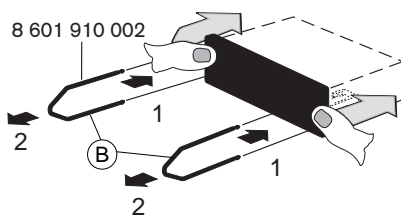

2.

3.

7 607 621 ...

Bilspecifikke adapterkabler kan købes i specialforretninger.

4.

5.

6.