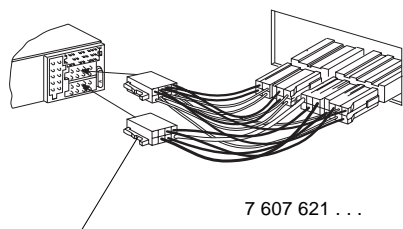

Blaupunkt GmbH

Monteringsvejledning

Sikkerhedshenvisninger

Under monteringen og tilslutningen skal følgende

sikkerhedshenvisninger iagttages.

- Batteriets negative pol skal afbrydes! Herved skal bilfabrikantens sikkerhedshenvisninger iagttages.
- Vær opmærksom på, at ingen bildele ødelægges under boringen af huller.
- Tværsnittet af plus- og minuskablet må ikke underskride 1,5 mm².
- Bilens stik må **ikke** tilsluttes radioen!
- De nødvendige adapterkabler til din biltype kan købes hos BLAUPUNKT-specialforretningen.
- Alt efter konstruktion kan bilen afvige fra denne beskrivelse. For skader på grund af monterings- eller tilslutningsfejl og for følgeskader overtager vi intet ansvar.

Hvis de her anførte henvisninger til monteringen ikke skulle passe, kontakt din Blaupunkt-specialforretning, bilfabrikanten eller vor telefon-hotline.

Medleverede monterings- og tilslutningsdele

1.

2.

3.

7 607 621 ...

Bilspecifikke adapterkabler kan købes i specialforretninger.

4.

5.

6.

7.

A		B	
1	nc	1	Speaker out RR+
2	Radio Mute	2	Speaker out RR-
3	nc	3	Speaker out RF+
4	Permanent +12V	4	Speaker out RF-
5	Aut. antenna	5	Speaker out LF+
6	nc	6	Speaker out LF-
7	Kl.15/Ignition	7	Speaker out LR+
8	Ground	8	Speaker out LR-

C						
C1		C2			C3	
1	nc	7	nc	13	Bus	
2	nc	8	nc	14	Bus	
3	nc	9	nc	15	Permanent +12V	
4	nc	10	FB +12V / RC +12V	16	+12V	
5	nc	11	Fernbedienung / Remote Control	17	Bus - Masse / GND	
6	nc	12	FB - Masse / RC - GND	18	AF - Masse / GND	
				19	Line In - L	
				20	Line In - R	