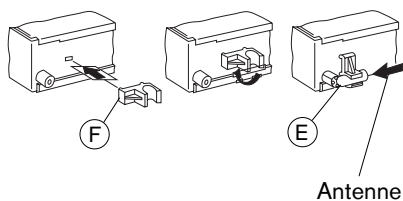

2.

3.

7 607 621 ...

Bilspecifikke adapterkabler kan købes i specialforretninger.

4.

5.

6.