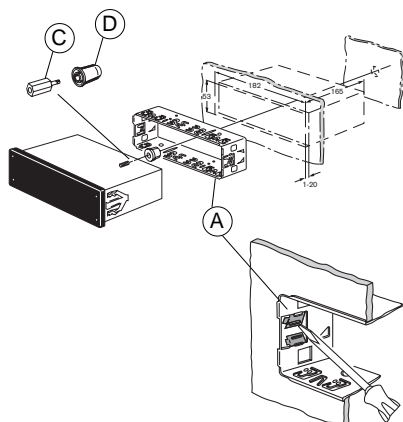

Blaupunkt GmbH

Monteringsvejledning

Sikkerhedshenvisninger

Under monteringen og tilslutningen skal følgende

sikkerhedshenvisninger iagttages.

- Batteriets negative pol skal afbrydes! Herved skal bilfabrikantens sikkerhedshenvisninger iagttages.
- Vær opmærksom på, at ingen bildele ødelægges under boringen af huller.
- Tværsnittet af plus- og minuskablet må ikke underskride 1,5 mm².
- Bilens stik må **ikke** tilsluttes radioen!
- De nødvendige adapterkabler til din biltype kan købes hos BLAUPUNKT-specialforretningen.
- Alt efter konstruktion kan bilen afvige fra denne beskrivelse. For skader på grund af monterings- eller tilslutningsfejl og for følgeskader overtager vi intet ansvar.

Hvis de her anførte henvisninger til monteringen ikke skulle passe, kontakt din Blaupunkt-specialforretning, bilfabrikanten eller vor telefon-hotline.

Medleverede monterings- og tilslutningsdele

1.

2.

3.

7 607 621 ...

Bilspecifikke adapterkabler kan købes i specialforretninger.

4.

5.

6.

7.

A		B	
1	nc	1	Speaker out RR+
2	Radio Mute	2	Speaker out RR-
3	nc	3	Speaker out RF+
4	Permanent +12V	4	Speaker out RF-
5	Aut. antenna	5	Speaker out LF+
6	nc	6	Speaker out LF-
7	Kl.15/Ignition	7	Speaker out LR+
8	Ground	8	Speaker out LR-

C						
C1		C2			C3	
1	nc	7	nc	13	Bus	
2	nc	8	nc	14	Bus	
3	nc	9	nc	15	Permanent +12V	
4	nc	10	FB +12V / RC +12V	16	+12V	
5	nc	11	Fernbedienung / Remote Control	17	Bus - Masse / GND	
6	nc	12	FB - Masse / RC - GND	18	AF - Masse / GND	
				19	Line In - L	
				20	Line In - R	