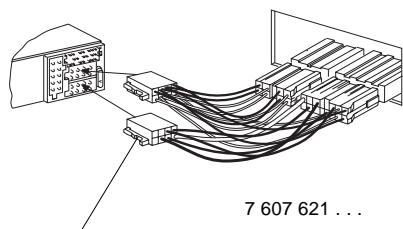

Blaupunkt GmbH

Monteringsvejledning

Sikkerhedshenvisninger

Under monteringen og tilslutningen skal følgende

sikkerhedshenvisninger iagttages.

- Batteriets negative pol skal afbrydes! Herved skal bilfabrikantens sikkerhedshenvisninger iagttages.
- Vær opmærksom på, at ingen bildele ødelægges under boringen af huller.
- Tværsnittet af plus- og minuskablet må ikke underskride 1,5 mm².
- Bilens stik må **ikke** tilsluttes radioen!
- De nødvendige adapterkabler til din biltype kan købes hos BLAUPUNKT-specialforretningen.
- Alt efter konstruktion kan bilen afvige fra denne beskrivelse. For skader på grund af monterings- eller tilslutningsfejl og for følgeskader overtager vi intet ansvar.

Hvis de her anførte henvisninger til monteringen ikke skulle passe, kontakt din Blaupunkt-specialforretning, bilfabrikanten eller vor telefon-hotline.

Medleverede monterings- og tilslutningsdele

1.

2.

3.

Bilspecifikke adapterkabler kan købes i specialforretninger.

4.

5.

6.

7.

A		B	
1	nc	1	Speaker out RR+
2	Radio Mute	2	Speaker out RR-
3	nc	3	Speaker out RF+
4	Permanent +12V	4	Speaker out RF-
5	Aut. antenna	5	Speaker out LF+
6	nc	6	Speaker out LF-
7	Kl.15/Ignition	7	Speaker out LR+
8	Ground	8	Speaker out LR-

C						
C1		C2			C3	
1	nc	7	nc	13	Bus	
2	nc	8	nc	14	Bus	
3	nc	9	nc	15	Permanent +12V	
4	nc	10	FB +12V / RC +12V	16	+12V	
5	nc	11	Fernbedienung / Remote Control	17	Bus - Masse / GND	
6	nc	12	FB - Masse / RC - GND	18	AF - Masse / GND	
				19	Line In - L	
				20	Line In - R	