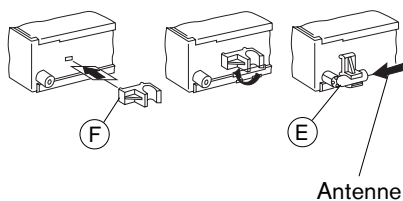

Blaupunkt GmbH

Monteringsvejledning

Sikkerhedshenvisninger

Under monteringen og tilslutningen skal følgende

sikkerhedshenvisninger iagttages.

- Batteriets negative pol skal afbrydes! Herved skal bilfabrikantens sikkerhedshenvisninger iagttages.
- Vær opmærksom på, at ingen bildele ødelægges under boringen af huller.
- Tværsnittet af plus- og minuskablet må ikke underskride 1,5 mm².
- Bilens stik må **ikke** tilsluttes radioen!
- De nødvendige adapterkabler til din biltype kan købes hos BLAUPUNKT-specialforretningen.
- Alt efter konstruktion kan bilen afvige fra denne beskrivelse. For skader på grund af monterings- eller tilslutningsfejl og for følgeskader overtager vi intet ansvar.

Hvis de her anførte henvisninger til monteringen ikke skulle passe, kontakt din Blaupunkt-specialforretning, bilfabrikanten eller vor telefon-hotline.

Medleverede monterings- og tilslutningsdele

1.

2.

3.

Bilspecifikke adapterkabler kan købes i specialforretninger.

4.

5.

6.

7.

A		B	
1	nc	1	Speaker out RR+
2	Radio Mute	2	Speaker out RR-
3	nc	3	Speaker out RF+
4	Permanent +12V	4	Speaker out RF-
5	Aut. antenna	5	Speaker out LF+
6	nc	6	Speaker out LF-
7	Kl.15/Ignition	7	Speaker out LR+
8	Ground	8	Speaker out LR-