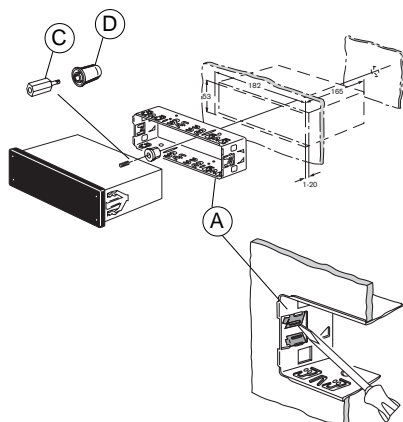

Blaupunkt GmbH

Monteringsvejledning

Sikkerhedshenvisninger

Under monteringen og tilslutningen skal følgende

sikkerhedshenvisninger iagttages.

- Batteriets negative pol skal afbrydes! Herved skal bilfabrikantens sikkerhedshenvisninger iagttages.
- Vær opmærksom på, at ingen bildele ødelægges under boringen af huller.
- Tværsnittet af plus- og minuskablet må ikke underskride 1,5 mm².
- Bilens stik må **ikke** tilsluttes radioen!
- De nødvendige adapterkabler til din biltype kan købes hos BLAUPUNKT-specialforretningen.
- Alt efter konstruktion kan bilen afvige fra denne beskrivelse. For skader på grund af monterings- eller tilslutningsfejl og for følgeskader overtager vi intet ansvar.

Hvis de her anførte henvisninger til monteringen ikke skulle passe, kontakt din Blaupunkt-specialforretning, bilfabrikanten eller vor telefon-hotline.

Medleverede monterings- og tilslutningsdele

1.

2.

3.

Bilspecifikke adapterkabler kan købes i specialforretninger.

4.

5.

6.

7.

A		B	
1	nc	1	Speaker out RR+
2	Radio Mute	2	Speaker out RR-
3	nc	3	Speaker out RF+
4	Permanent +12V	4	Speaker out RF-
5	Aut. antenna	5	Speaker out LF+
6	nc	6	Speaker out LF-
7	Kl.15/Ignition	7	Speaker out LR+
8	Ground	8	Speaker out LR-

C						
C1		C2			C3	
1	nc	7	nc	13	Bus	
2	nc	8	nc	14	Bus	
3	nc	9	nc	15	Permanent +12V	
4	nc	10	FB +12V / RC +12V	16	+12V	
5	nc	11	Fernbedienung / Remote Control	17	Bus - Masse / GND	
6	nc	12	FB - Masse / RC - GND	18	AF - Masse / GND	
				19	Line In - L	
				20	Line In - R	