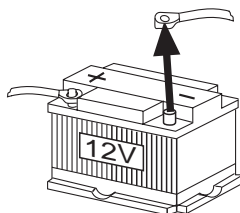

Monteringsvejledning

Sikkerhedshenvisninger

Under monteringen og tilslutningen skal følgende

sikkerhedshenvisninger iagttages.

- Batteriets negative pol skal afbrydes! Herved skal bilfabrikantens sikkerhedshenvisninger iagttages.
- Vær opmærksom på, at ingen bildele ødelægges under boringen af huller.
- Tværsnittet af plus- og minuskablet må ikke underskride 1,5 mm².
- Bilens stik må **ikke** tilsluttes radioen!
- De nødvendige adapterkabler til din biltype kan købes hos BLAUPUNKT-specialforretningen.
- Alt efter konstruktion kan bilen afvige fra denne beskrivelse. For skader på grund af monterings- eller tilslutningsfejl og for følgeskader overtager vi intet ansvar.

Hvis de her anførte henvisninger til monteringen ikke skulle passe, kontakt din Blaupunkt-specialforretning, bilfabrikanten eller vor telefon-hotline.

Medleverede monterings- og tilslutningsdele

1.