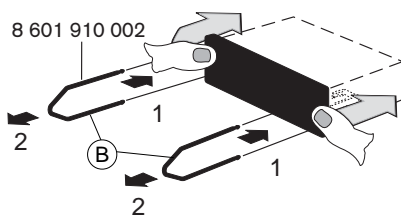

2.

3.

Bilspecifikke adapterkabler kan købes i specialforretninger.

4.

5.

6.