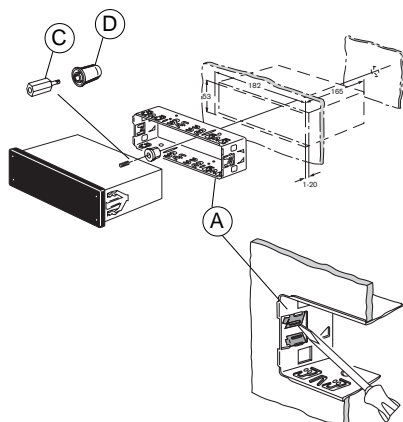

2.

3.

Bilspecifikke adapterkabler kan købes i specialforretninger.

4.

5.

6.