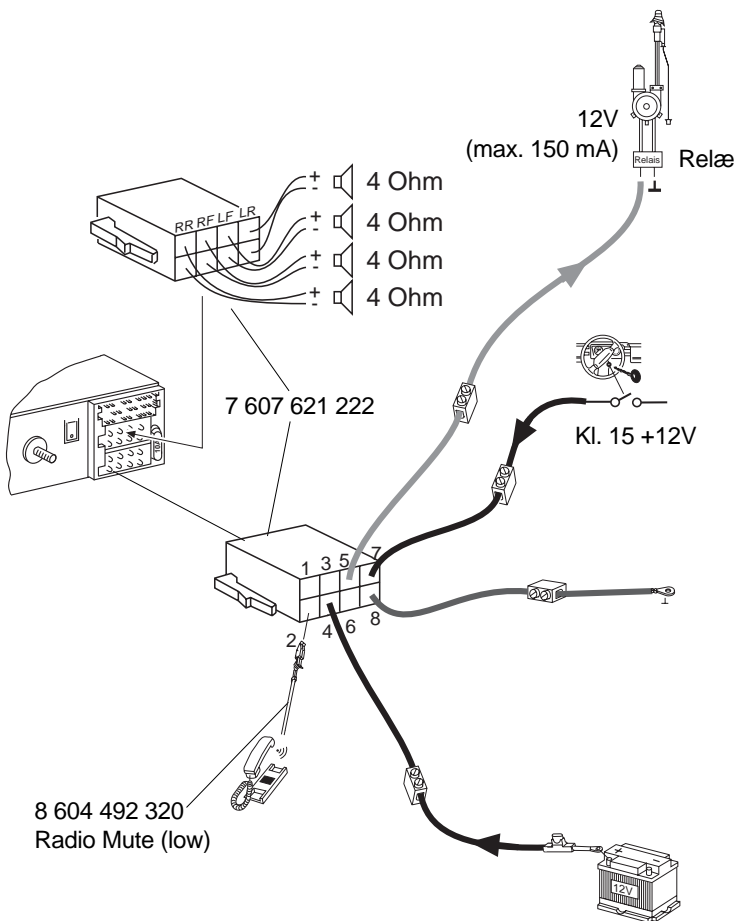

8.

Ret til ændringer forbeholdes!