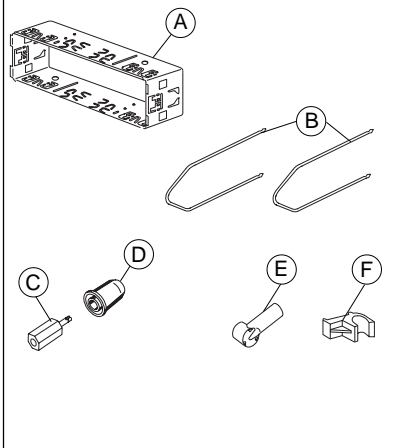

Monteringsvejledning

Sikkerhedshenvisninger

Under monteringen og tilslutningen skal følgende

sikkerhedshenvisninger iagttages.

- Batteriets negative pol skal afbrydes! Herved skal bilfabrikantens sikkerhedshenvisninger iagttages.
- Vær opmærksom på, at ingen bildele ødelægges under boringen af huller.
- Tværsnittet af plus- og minuskablet må ikke underskride 1,5 mm².
- Bilens stik må **ikke** tilsluttes radioen!
- De nødvendige adapterkabler til din biltype kan købes hos BLAUPUNKT-specialforretningen.
- Alt efter konstruktion kan bilen afvige fra denne beskrivelse. For skader på grund af monterings- eller tilslutningsfejl og for følgeskader overtager vi intet ansvar.

Hvis de her anførte henvisninger til monteringen ikke skulle passe, kontakt din Blaupunkt-specialforretning, bilfabrikanten eller vor telefon-hotline.

Medleverede monterings- og tilslutningsdele

1.