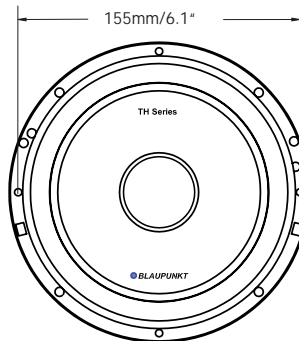

THc 662

Performan e THc 662

Putere maximă	240 wați
Putere nominală	60 wați
Impedanță	4 ohmi
Răspuns în frecvență	50-22.000 Hz
Sensibilitate (2,83 V/m)	92 dB