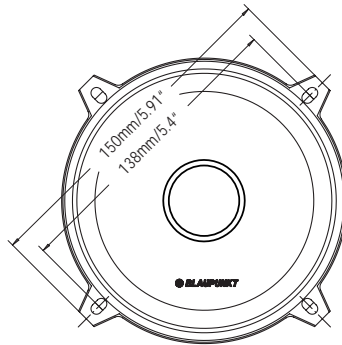

Instalarea

THc 542

Performan e THc 542

Putere maximă	200 wați
Putere nominală	50 wați
Impedanță	4 ohmi
Răspuns în frecvență	60-22.000 Hz
Sensibilitate (2,83 V/m)	92 dB