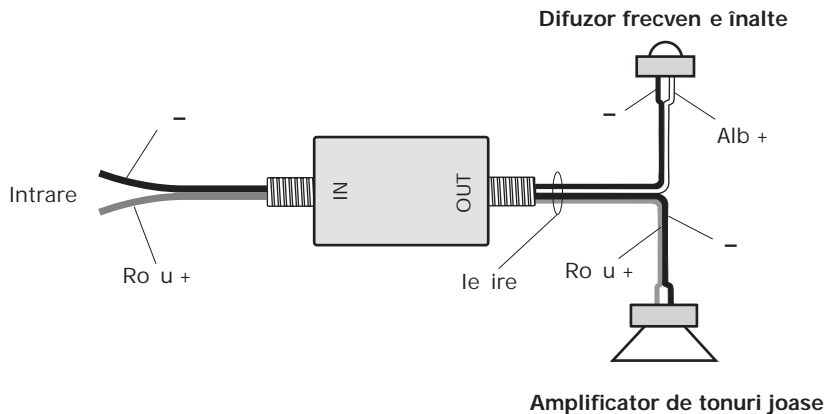

Blaupunkt GmbH
Hotline
Robert-Bosch-Str. 200
D-31139 Hildesheim
Germany

Instrucțiuni de siguranță

Respectați următoarele instrucțiuni de siguranță în timpul instalării și conectării.

- **Deconectați borna negativă a bateriei! Respectați instrucțiunile de siguranță ale producătorului autovehiculului.**
- În momentul executării unei găuri, aveți grijă să nu deteriorați piesele componente ale autovehiculului.
- Utilizați garnituri de etanșare a cablurilor în cazul găurilor cu margini ascuțite.
- Lăsați o distanță suficientă între cabluri și celelalte fire.
- O instalare incorectă poate avea ca rezultat funcționarea defectuoasă a sistemelor electronice ale autovehiculului sau a sistemului dvs. audio auto.

Instalarea

THc 542

Performan e THc 542

| | |
|--------------------------|--------------|
| Putere maximă | 200 wați |
| Putere nominală | 50 wați |
| Impedanță | 4 ohmi |
| Răspuns în frecvență | 60-22.000 Hz |
| Sensibilitate (2,83 V/m) | 92 dB |