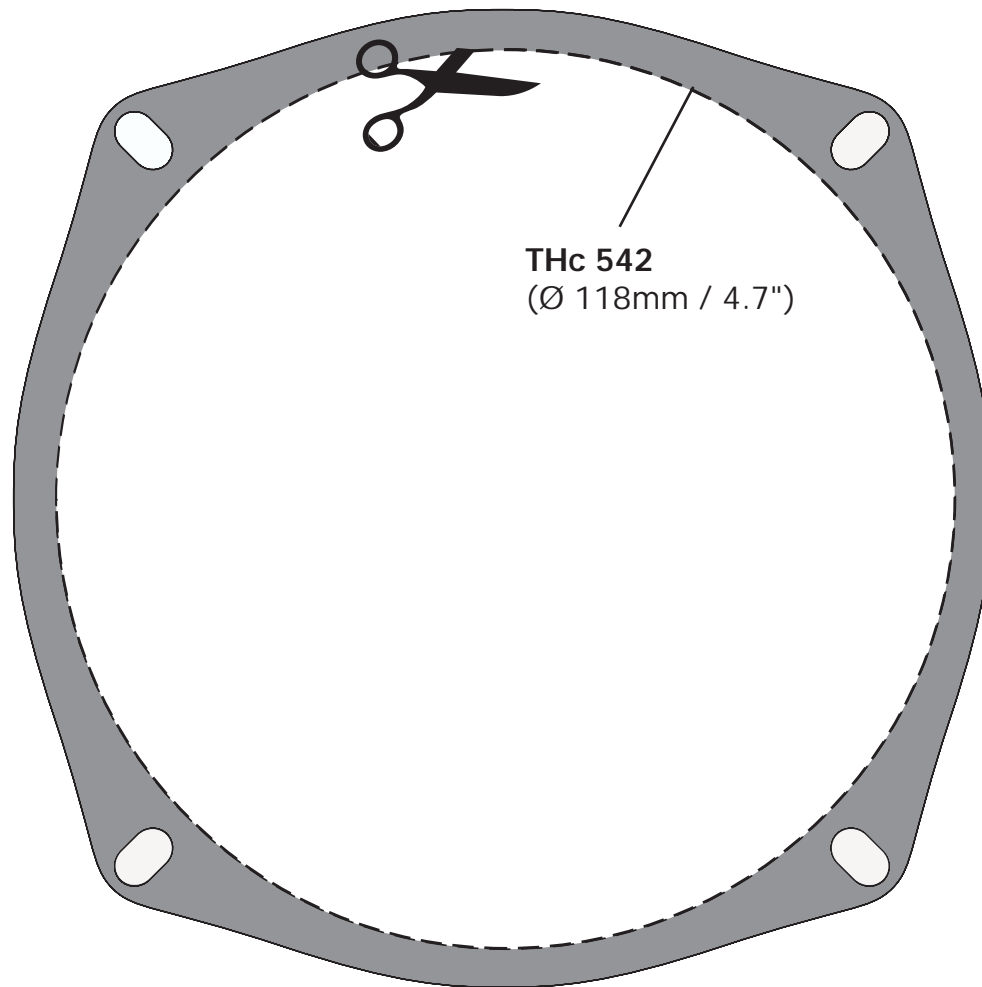

Blaupunkt GmbH
Robert-Bosch-Str. 200
D-31139 Hildesheim

THc 542
(Ø 118mm / 4.7")

THc 662
(Ø 143mm / 5.6")