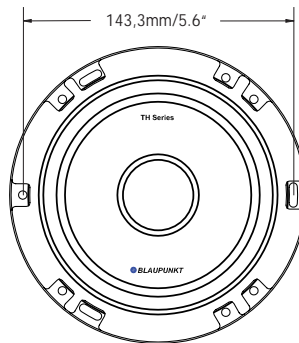

THc 652

Performan e THc 652

Putere maximă	240 wați
Putere nominală	60 wați
Impedanță	4 ohmi
Răspuns în frecvență	50-22.000 Hz
Sensibilitate (2,83 V/m)	92 dB