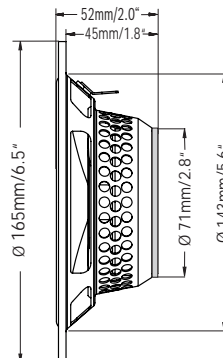

THc 662

Performan e THc 662

Putere maximă	240 wați
Putere nominală	60 wați
Impedanță	4 ohmi
Răspuns în frecvență	50-22.000 Hz
Sensibilitate (2,83 V/m)	92 dB