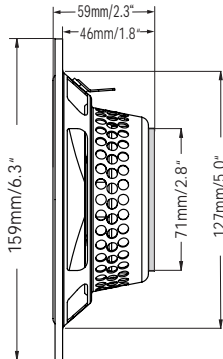

Instalarea

THc 542

Performan e THc 542

| | |
|--------------------------|--------------|
| Putere maximă | 200 wați |
| Putere nominală | 50 wați |
| Impedanță | 4 ohmi |
| Răspuns în frecvență | 60-22.000 Hz |
| Sensibilitate (2,83 V/m) | 92 dB |

THc 652

Performan e THc 652

| | |
|--------------------------|--------------|
| Putere maximă | 240 wați |
| Putere nominală | 60 wați |
| Impedanță | 4 ohmi |
| Răspuns în frecvență | 50-22.000 Hz |
| Sensibilitate (2,83 V/m) | 92 dB |

Blaupunkt GmbH
Robert-Bosch-Str. 200
D-31139 Hildesheim

THc 542
(Ø 118mm / 4.7")

THc 662
(Ø 143mm / 5.6")