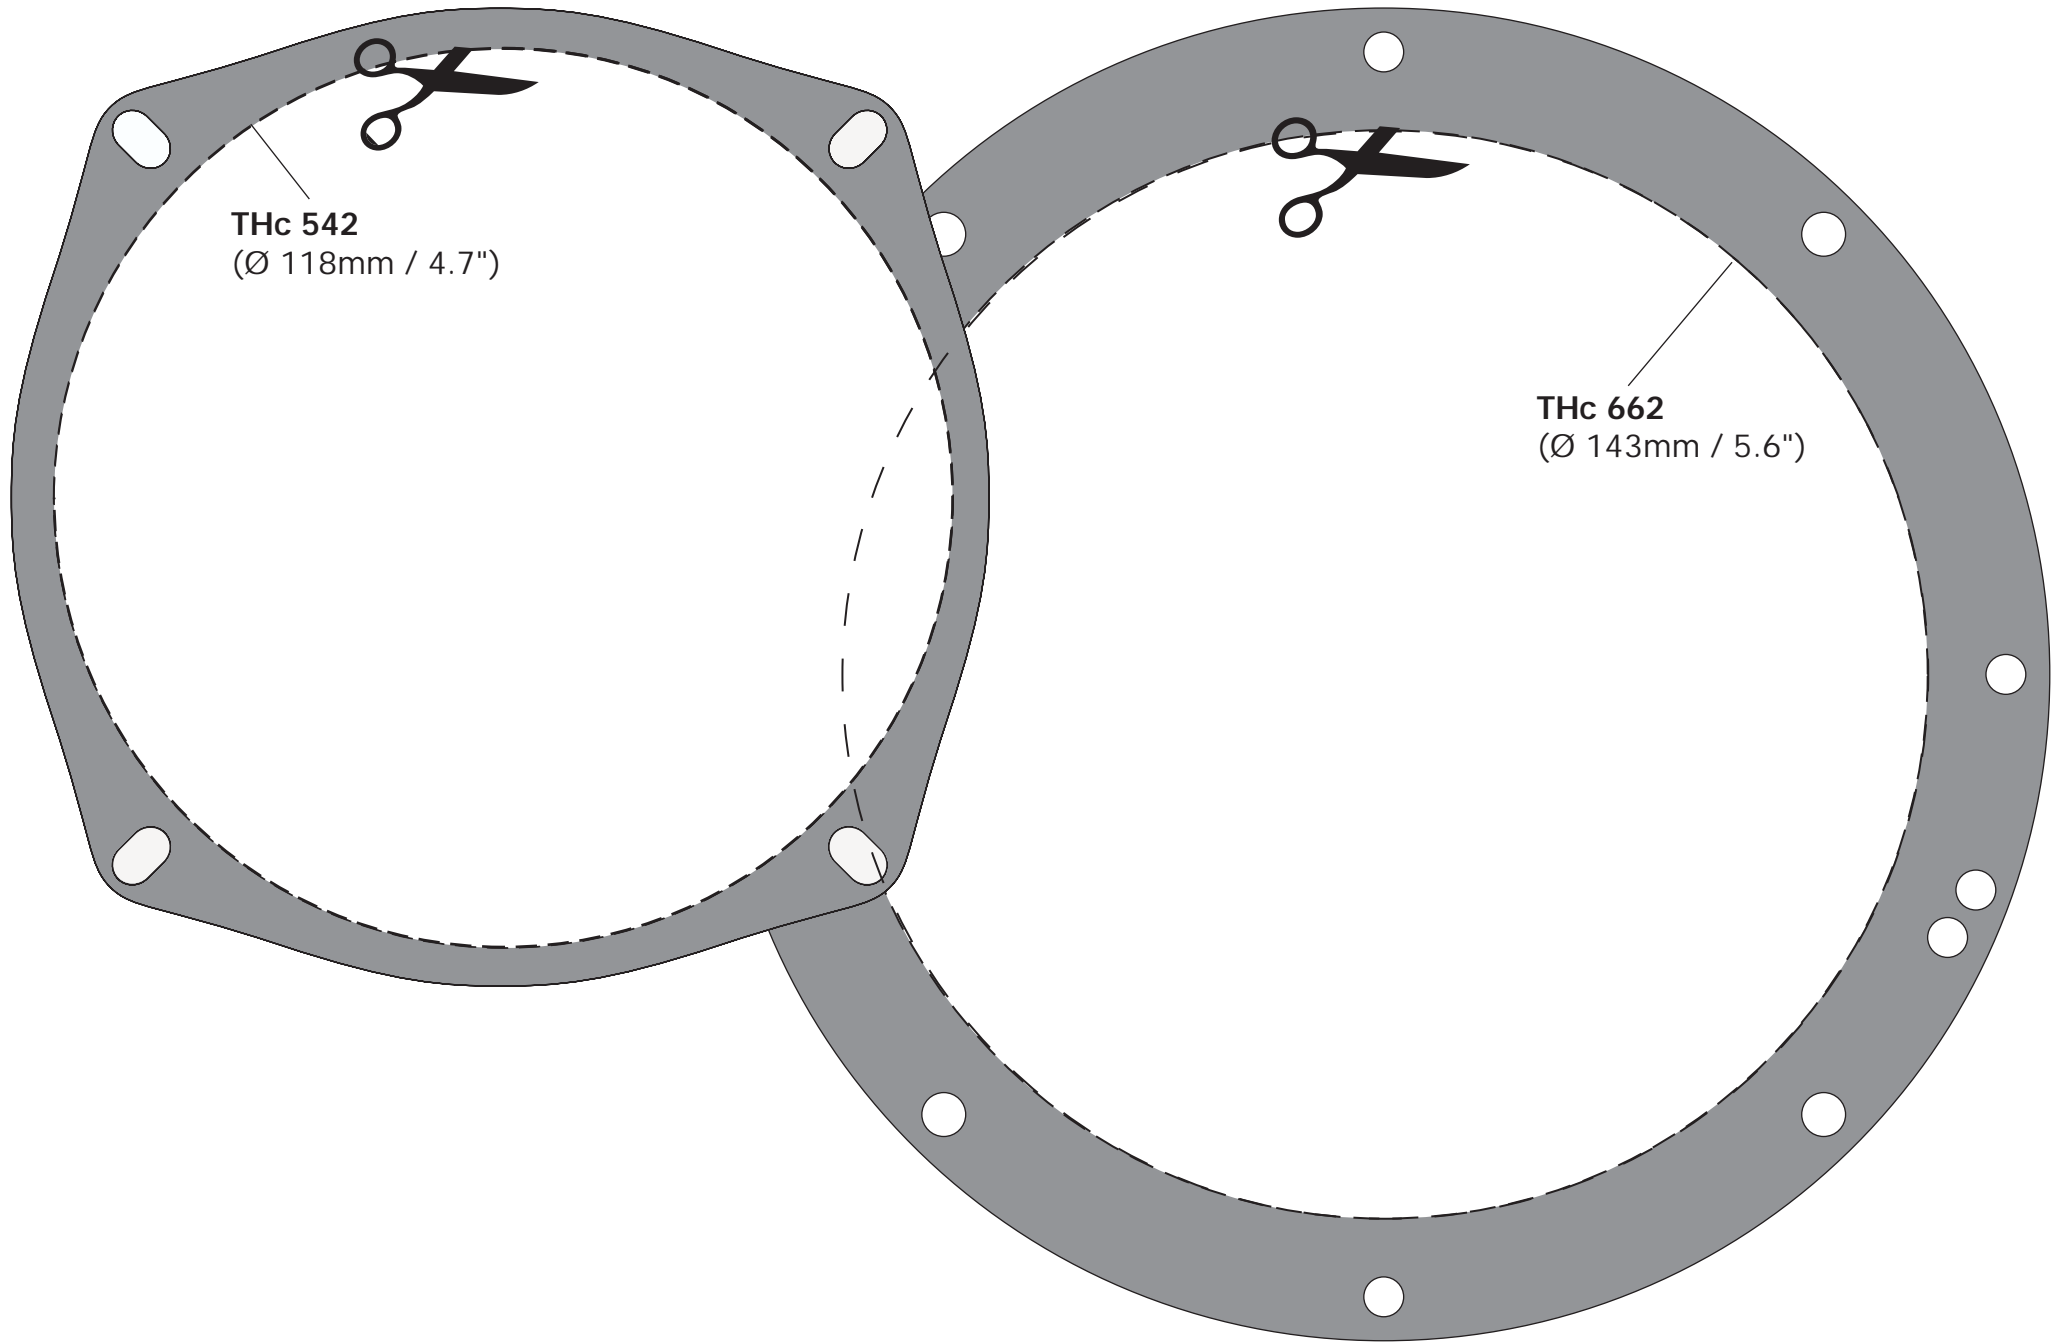

Blaupunkt GmbH
Robert-Bosch-Str. 200
D-31139 Hildesheim

THc 542
(Ø 118mm / 4.7")

THc 662
(Ø 143mm / 5.6")