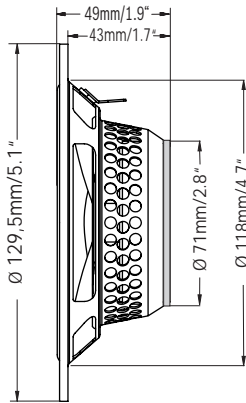

Instalarea

THc 542

Performan e THc 542

| | |
|--------------------------|--------------|
| Putere maximă | 200 wați |
| Putere nominală | 50 wați |
| Impedanță | 4 ohmi |
| Răspuns în frecvență | 60-22.000 Hz |
| Sensibilitate (2,83 V/m) | 92 dB |

Blaupunkt GmbH
Robert-Bosch-Str. 200
D-31139 Hildesheim

THc 542
(Ø 118mm / 4.7")

THc 662
(Ø 143mm / 5.6")