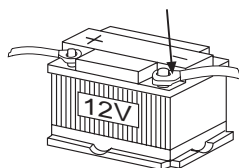

2.

3.

Saat ajoneuvokohtaisen sovitinjohdon alan liikkeistä.

4.

Antenni

5.

6.