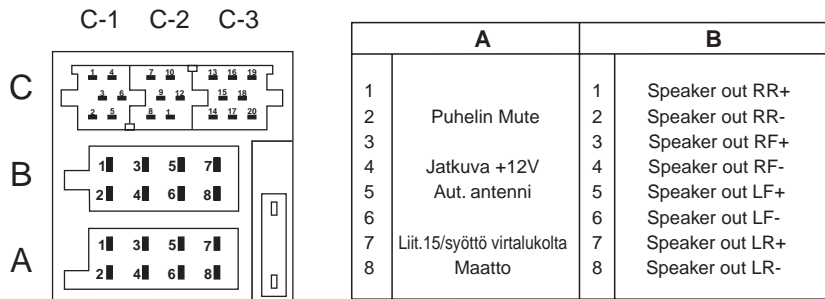

ASENNUSOHJE

7.