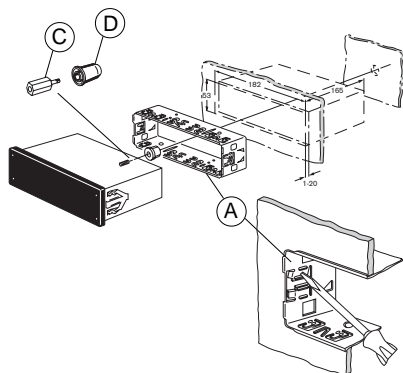

### Turvallisuusohjeita

Noudata asennus- ja liitännätöiden yhteydessä seuraavia turvallisuusohjeita.

- Irrota akun miinuslapakytkennät! Noudata ajoneuvon valmistajan antamia turvaohjeita.
- Reikiä poratessasi huolehdi siitä, etteivät ajoneuvon osat vahingoitu.
- Plus- ja miinuskaapelin läpimitta ei saa olla pienempi kuin 1,5 mm<sup>2</sup>.
- Jos asennuksessa on virheitä, ajoneuvon elektroniikkajärjestelmässä tai autoradiossa saattaa esiintyä häiriöitä.
- **Älä** kytke ajoneuvon pistoketta radioon!
- Saat ajoneuvoosi sopivan sovitinjohdon BLAUPUNKT-kauppiaalta.

### Laitteen mukana toimitettavat asennus- ja liitännäosat

1.

2.

3.

Saat ajoneuvokohtaisen sovitinjohdon alan liikkeistä.

4.

Antenni

5.