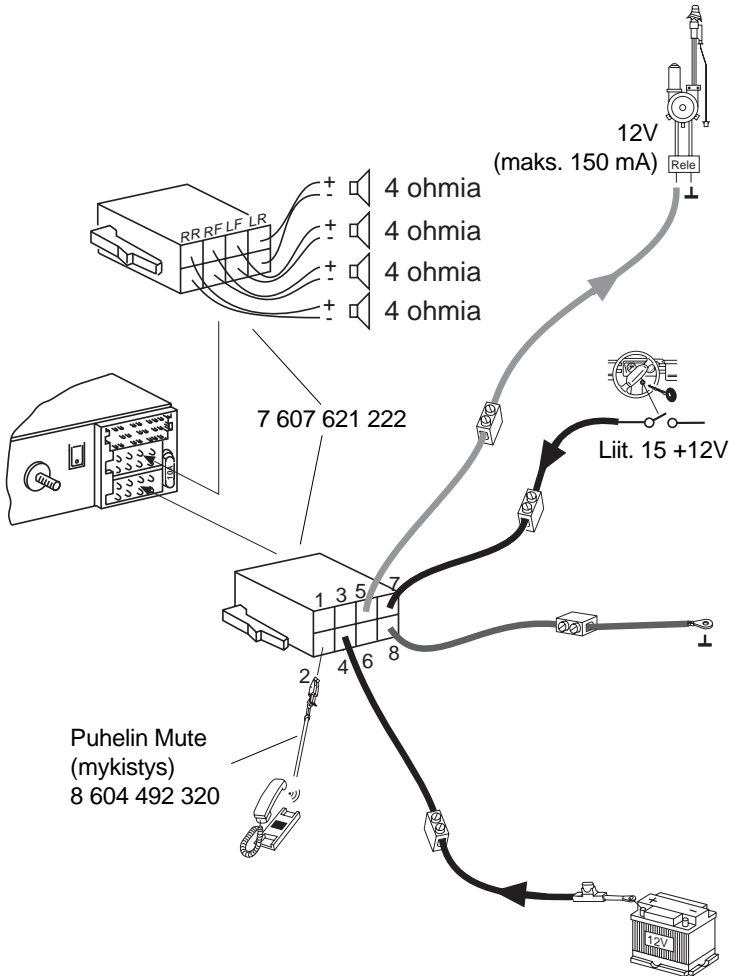

### Turvallisuusohjeita

Noudata asennus- ja liitännätöiden yhteydessä seuraavia turvallisuusohjeita.

- Irrota akun miinuslapakytkennät! Noudata ajoneuvon valmistajan antamia turvaohjeita.
- Reikiä poratessasi huolehdi siitä, etteivät ajoneuvon osat vahingoitu.
- Plus- ja miinuskaapelin läpimitta ei saa olla pienempi kuin 1,5 mm<sup>2</sup>.
- Jos asennuksessa on virheitä, ajoneuvon elektroniikkajärjestelmässä tai autoradiossa saattaa esiintyä häiriöitä.
- **Älä** kytke ajoneuvon pistoketta radioon!
- Saat ajoneuvoosi sopivan sovitinjohdon BLAUPUNKT-kauppiaalta.

### Laitteen mukana toimitettavat asennus- ja liitännäosat

1.

2.

3.

Saat ajoneuvokohtaisen sovitinjohdon alan liikkeistä.

4.

Antenni

5.

# ASENNUSOHJE

7.

Kauko-ohjain

CD-vaihtaja

8.

Oikeus muutoksiin pidätetään!