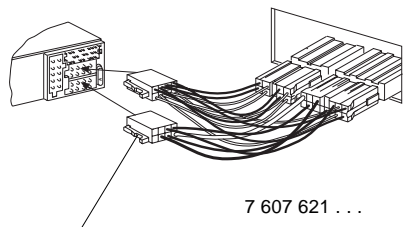

### Turvallisuusohjeita

Noudata asennus- ja liitännätöiden yhteydessä seuraavia turvallisuusohjeita.

- Irrota akun miinuslapakytkennät! Noudata ajoneuvon valmistajan antamia turvaohjeita.
- Reikiä poratessasi huolehdi siitä, etteivät ajoneuvon osat vahingoitu.
- Plus- ja miinuskaapelin läpimitta ei saa olla pienempi kuin 1,5 mm<sup>2</sup>.
- Jos asennuksessa on virheitä, ajoneuvon elektroniikkajärjestelmässä tai autoradiossa saattaa esiintyä häiriöitä.
- **Älä** kytke ajoneuvon pistoketta radioon!
- Saat ajoneuvoosi sopivan sovitinjohdon BLAUPUNKT-kauppiaalta.

### Laitteen mukana toimitettavat asennus- ja liitännäosat

1.

2.

3.

Saat ajoneuvokohtaisen sovitinjohdon alan liikkeistä.

4.

Antenni

5.