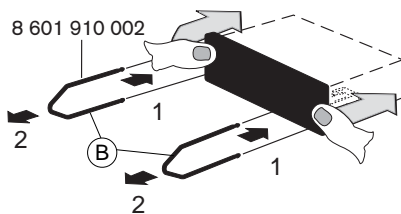

### Turvallisuusohjeita

Noudata asennus- ja liitännätöiden yhteydessä seuraavia turvallisuusohjeita.

- Irrota akun miinuslapakytkennät! Noudata ajoneuvon valmistajan antamia turvaohjeita.
- Reikiä poratessasi huolehdi siitä, etteivät ajoneuvon osat vahingoitu.
- Plus- ja miinuskaapelin läpimitta ei saa olla pienempi kuin 1,5 mm<sup>2</sup>.
- Jos asennuksessa on virheitä, ajoneuvon elektroniikkajärjestelmässä tai autoradiossa saattaa esiintyä häiriöitä.
- **Älä** kytke ajoneuvon pistoketta radioon!
- Saat ajoneuvoosi sopivan sovitinjohdon BLAUPUNKT-kauppiaalta.

### Laitteen mukana toimitettavat asennus- ja liitännäosat

1.

2.

3.

Saat ajoneuvokohtaisen sovitinjohdon alan liikkeistä.

4.

Antenni

5.