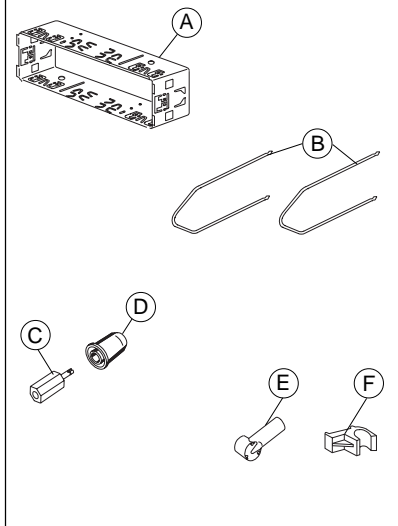

# ASENNUSOHJE

### Turvallisuusohjeita

Noudata asennus- ja liitännätöiden yhteydessä seuraavia turvallisuusohjeita.

- Irrota akun miinuslapakytkennät! Noudata ajoneuvon valmistajan antamia turvaohjeita.
- Reikiä poratessasi huolehdi siitä, etteivät ajoneuvon osat vahingoitu.
- Plus- ja miinuskaapelin läpimitta ei saa olla pienempi kuin 1,5 mm<sup>2</sup>.
- Jos asennuksessa on virheitä, ajoneuvon elektroniikkajärjestelmässä tai autoradiossa saattaa esiintyä häiriöitä.
- **Älä** kytke ajoneuvon pistoketta radioon!
- Saat ajoneuvoosi sopivan sovitinjohdon BLAUPUNKT-kauppiaalta.

### Laitteen mukana toimitettavat asennus- ja liitännäosat

1.

2.

3.

Saat ajoneuvokohtaisen sovitinjohdon alan liikkeistä.

4.

Antenni

5.