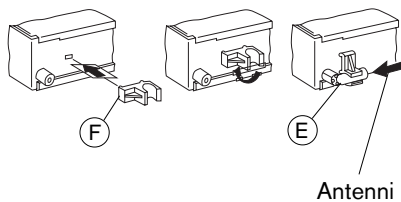

### Turvallisuusohjeita

Noudata asennus- ja liitännätöiden yhteydessä seuraavia turvallisuusohjeita.

- Irrota akun miinuslapakytkennät! Noudata ajoneuvon valmistajan antamia turvaohjeita.
- Reikiä poratessasi huolehdi siitä, etteivät ajoneuvon osat vahingoitu.
- Plus- ja miinuskaapelin läpimitta ei saa olla pienempi kuin 1,5 mm<sup>2</sup>.
- Jos asennuksessa on virheitä, ajoneuvon elektroniikkajärjestelmässä tai autoradiossa saattaa esiintyä häiriöitä.
- **Älä** kytke ajoneuvon pistoketta radioon!
- Saat ajoneuvoosi sopivan sovitinjohdon BLAUPUNKT-kauppiaalta.

### Laitteen mukana toimitettavat asennus- ja liitännäosat

1.

2.

3.

Saat ajoneuvokohtaisen sovitinjohdon alan liikkeistä.

4.

Antenni

5.