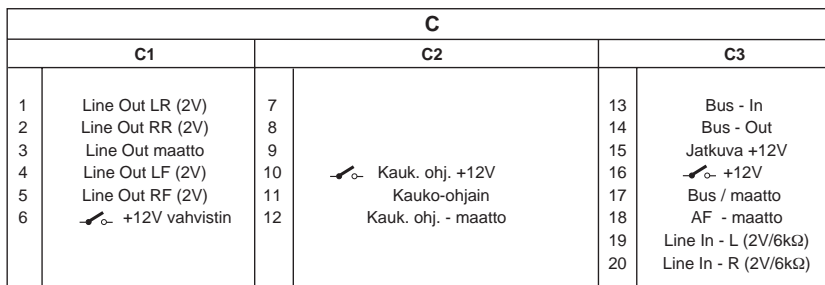

ASENNUSOHJE

7.