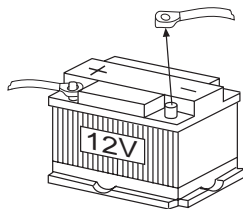

ASENNUSOHJE

Asennusohje

Turvallisuusohjeita

Noudata asennus- ja liitännätöiden yhteydessä seuraavia turvallisuusohjeita.

- Irrota akun miinuslapakytkennät! Noudata ajoneuvon valmistajan antamia turvaohjeita.
- Reikiä poratessasi huolehdi siitä, etteivät ajoneuvon osat vahingoitu.
- Plus- ja miinuskaapelin läpimitta ei saa olla pienempi kuin 1,5 mm².
- Jos asennuksessa on virheitä, ajoneuvon elektroniikkajärjestelmässä tai autoradiossa saattaa esiintyä häiriöitä.
- **Älä** kytke ajoneuvon pistoketta radioon!
- Saat ajoneuvoosi sopivan sovitinjohdon BLAUPUNKT-kauppiaalta.

Laitteen mukana toimitettavat asennus- ja liitännäosat

1.