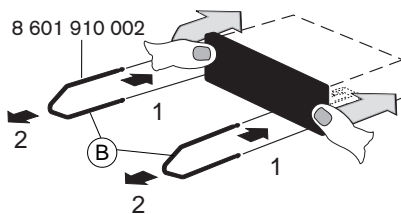

### Turvallisuusohjeita

Noudata asennus- ja liitännätöiden yhteydessä seuraavia turvallisuusohjeita.

- Irrota akun miinuslapakytkennät! Noudata ajoneuvon valmistajan antamia turvaohjeita.
- Reikiä poratessasi huolehdi siitä, etteivät ajoneuvon osat vahingoitu.
- Plus- ja miinuskaapelin läpimitta ei saa olla pienempi kuin 1,5 mm<sup>2</sup>.
- Jos asennuksessa on virheitä, ajoneuvon elektroniikkajärjestelmässä tai autoradiossa saattaa esiintyä häiriöitä.
- **Älä** kytke ajoneuvon pistoketta radioon!
- Saat ajoneuvoosi sopivan sovitinjohdon BLAUPUNKT-kauppiaalta.

Laitteen mukana toimitettavat asennus- ja liitännäosat

1.

2.

3.

Saat ajoneuvokohtaisen sovitinjohdon alan liikkeistä.

4.

Antenni

5.