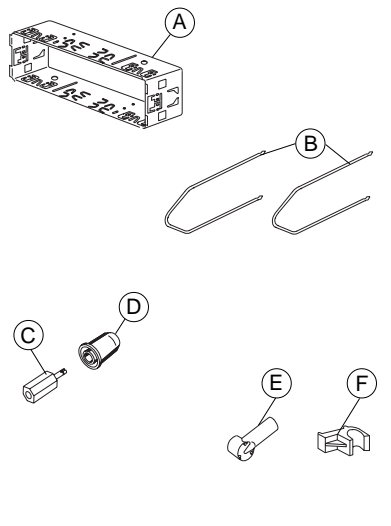

# ASENNUSOHJE

### Turvallisuusohjeita

Noudata asennus- ja liitännätöiden yhteydessä seuraavia turvallisuusohjeita.

- Irrota akun miinuslapakytkennät! Noudata ajoneuvon valmistajan antamia turvaohjeita.
- Reikiä poratessasi huolehdi siitä, etteivät ajoneuvon osat vahingoitu.
- Plus- ja miinuskaapelin läpimitta ei saa olla pienempi kuin 1,5 mm<sup>2</sup>.
- Jos asennuksessa on virheitä, ajoneuvon elektroniikkajärjestelmässä tai autoradiossa saattaa esiintyä häiriöitä.
- **Älä** kytke ajoneuvon pistoketta radioon!
- Saat ajoneuvoosi sopivan sovitinjohdon BLAUPUNKT-kauppiaalta.

Laitteen mukana toimitettavat asennus- ja liitännäosat

1.

2.

3.

Saat ajoneuvokohtaisen sovitinjohdon alan liikkeistä.

4.

Antenni

5.