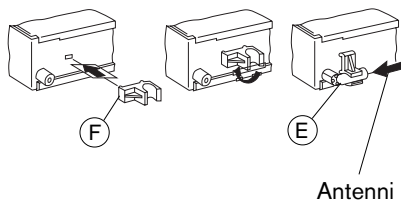

### Turvallisuusohjeita

Noudata asennus- ja liitännätöiden yhteydessä seuraavia turvallisuusohjeita.

- Irrota akun miinuslapakytkennät! Noudata ajoneuvon valmistajan antamia turvaohjeita.
- Reikiä poratessasi huolehdi siitä, etteivät ajoneuvon osat vahingoitu.
- Plus- ja miinuskaapelin läpimitta ei saa olla pienempi kuin 1,5 mm<sup>2</sup>.
- Jos asennuksessa on virheitä, ajoneuvon elektroniikkajärjestelmässä tai autoradiossa saattaa esiintyä häiriöitä.
- **Älä** kytke ajoneuvon pistoketta radioon!
- Saat ajoneuvoosi sopivan sovitinjohdon BLAUPUNKT-kauppiaalta.

Laitteen mukana toimitettavat asennus- ja liitännäosat

1.

2.

3.

Saat ajoneuvokohtaisen sovitinjohdon alan liikkeistä.

4.

Antenni

5.