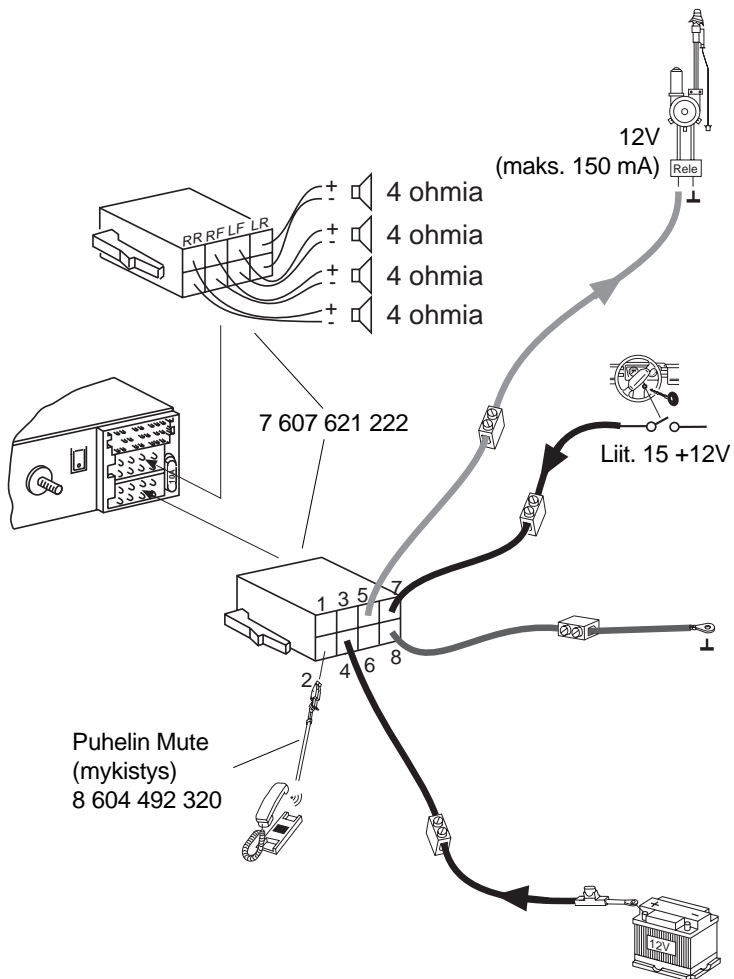

### Turvallisuusohjeita

Noudata asennus- ja liitännätöiden yhteydessä seuraavia turvallisuusohjeita.

- Irrota akun miinuslapakytkennät! Noudata ajoneuvon valmistajan antamia turvaohjeita.
- Reikiä poratessasi huolehdi siitä, etteivät ajoneuvon osat vahingoitu.
- Plus- ja miinuskaapelin läpimitta ei saa olla pienempi kuin 1,5 mm<sup>2</sup>.
- Jos asennuksessa on virheitä, ajoneuvon elektroniikkajärjestelmässä tai autoradiossa saattaa esiintyä häiriöitä.
- **Älä** kytke ajoneuvon pistoketta radioon!
- Saat ajoneuvoosi sopivan sovitinjohdon BLAUPUNKT-kauppiaalta.

Laitteen mukana toimitettavat asennus- ja liitännäosat

1.

2.

3.

Saat ajoneuvokohtaisen sovitinjohdon alan liikkeistä.

4.

Antenni

5.

# ASENNUSOHJE

7.

Kauko-ohjain

CD-vaihtaja

8.

Oikeus muutoksiin pidätetään!