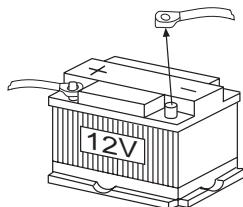

ASENNUSOHJE

Asennusohje

Turvallisuusohjeita

Noudata asennus- ja liitännätöiden yhteydessä seuraavia turvallisuusohjeita.

- Irrota akun miinuslapakytkennät! Noudata ajoneuvon valmistajan antamia turvaohjeita.
- Reikiä poratessasi huolehdi siitä, etteivät ajoneuvon osat vahingoitu.
- Plus- ja miinuskaapelin läpimitta ei saa olla pienempi kuin 1,5 mm².
- Jos asennuksessa on virheitä, ajoneuvon elektroniikkajärjestelmässä tai autoradiossa saattaa esiintyä häiriöitä.
- **Älä** kytke ajoneuvon pistoketta radioon!
- Saat ajoneuvoosi sopivan sovitinjohdon BLAUPUNKT-kauppiaalta.

Laitteen mukana toimitettavat asennus- ja liitännäosat

1.