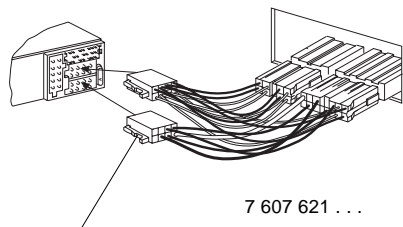

### Turvallisuusohjeita

Noudata asennus- ja liitännätöiden yhteydessä seuraavia turvallisuusohjeita.

- Irrota akun miinuslapakytkennät! Noudata ajoneuvon valmistajan antamia turvaohjeita.
- Reikiä poratessasi huolehdi siitä, etteivät ajoneuvon osat vahingoitu.
- Plus- ja miinuskaapelin läpimitta ei saa olla pienempi kuin 1,5 mm<sup>2</sup>.
- Jos asennuksessa on virheitä, ajoneuvon elektroniikkajärjestelmässä tai autoradiossa saattaa esiintyä häiriöitä.
- **Älä** kytke ajoneuvon pistoketta radioon!
- Saat ajoneuvoosi sopivan sovitinjohdon BLAUPUNKT-kauppiaalta.

Laitteen mukana toimitettavat asennus- ja liitännäosat

1.

2.

3.

Saat ajoneuvokohtaisen sovitinjohdon alan liikkeistä.

4.

Antenni

5.