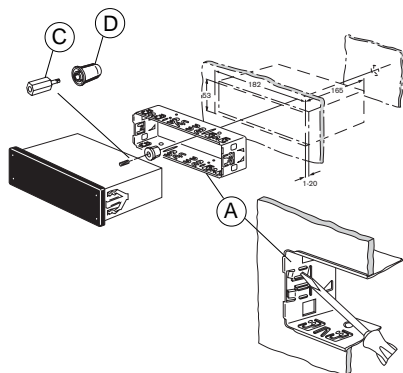

### Turvallisuusohjeita

Noudata asennus- ja liitännätöiden yhteydessä seuraavia turvallisuusohjeita.

- Irrota akun miinuslapakytkennät! Noudata ajoneuvon valmistajan antamia turvaohjeita.
- Reikiä poratessasi huolehdi siitä, etteivät ajoneuvon osat vahingoitu.
- Plus- ja miinuskaapelin läpimitta ei saa olla pienempi kuin 1,5 mm<sup>2</sup>.
- Jos asennuksessa on virheitä, ajoneuvon elektroniikkajärjestelmässä tai autoradiossa saattaa esiintyä häiriöitä.
- **Älä** kytke ajoneuvon pistoketta radioon!
- Saat ajoneuvoosi sopivan sovitinjohdon BLAUPUNKT-kauppiaalta.

Laitteen mukana toimitettavat asennus- ja liitännäosat

1.

2.

3.

Saat ajoneuvokohtaisen sovitinjohdon alan liikkeistä.

4.

Antenni

5.