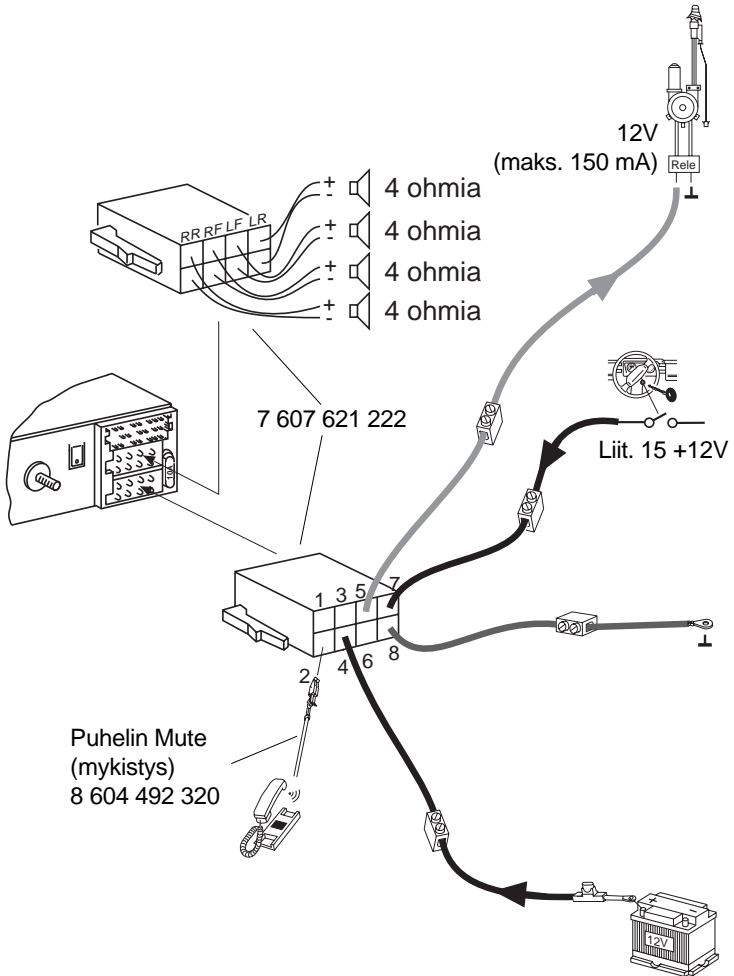

- Irrota akun miinuslapakytkennät! Noudata ajoneuvon valmistajan antamia turvaohjeita.
- Reikiä poratessasi huolehdi siitä, etteivät ajoneuvon osat vahingoitu.
- Plus- ja miinuskaapelin läpimitta ei saa olla pienempi kuin 1,5 mm².
- Jos asennuksessa on virheitä, ajoneuvon elektroniikkajärjestelmässä tai autoradiossa saattaa esiintyä häiriöitä.
- **Älä** kytke ajoneuvon pistoketta radioon!
- Saat ajoneuvoosi sopivan sovitinjohdon BLAUPUNKT-kauppiaalta.

Laitteen mukana toimitettavat asennus- ja liitännäosat

1.

2.

4.

3.

Saat ajoneuvokohtaisen sovitinjohdon alan liikkeistä.

5.

6.

ASENNUSOHJE

7.

Kauko-ohjain

CD-vaihtaja

8.

Oikeus muutoksiin pidätetään!