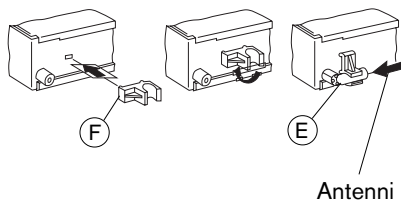

- Irrota akun miinuslapakytkennät! Noudata ajoneuvon valmistajan antamia turvaohjeita.
- Reikiä poratessasi huolehdi siitä, etteivät ajoneuvon osat vahingoitu.
- Plus- ja miinuskaapelin läpimitta ei saa olla pienempi kuin 1,5 mm².
- Jos asennuksessa on virheitä, ajoneuvon elektroniikkajärjestelmässä tai autoradiossa saattaa esiintyä häiriöitä.
- **Älä** kytke ajoneuvon pistoketta radioon!
- Saat ajoneuvoosi sopivan sovitinjohdon BLAUPUNKT-kauppiaalta.

Laitteen mukana toimitettavat asennus- ja liitännäosat

1.

2.

4.

3.

Saat ajoneuvokohtaisen sovitinjohdon alan liikkeistä.

5.

6.