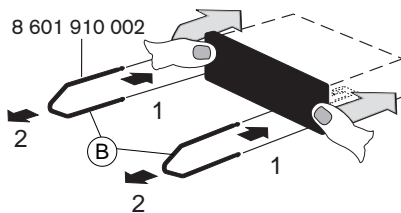

- Irrota akun miinuslapakytkennät! Noudata ajoneuvon valmistajan antamia turvaohjeita.
- Reikiä poratessasi huolehdi siitä, etteivät ajoneuvon osat vahingoitu.
- Plus- ja miinuskaapelin läpimitta ei saa olla pienempi kuin 1,5 mm².
- Jos asennuksessa on virheitä, ajoneuvon elektroniikkajärjestelmässä tai autoradiossa saattaa esiintyä häiriöitä.
- **Älä** kytke ajoneuvon pistoketta radioon!
- Saat ajoneuvoosi sopivan sovitinjohdon BLAUPUNKT-kauppiaalta.

Laitteen mukana toimitettavat asennus- ja liitännäosat

1.

2.

4.

3.

Saat ajoneuvokohtaisen sovitinjohdon alan liikkeistä.

5.

6.