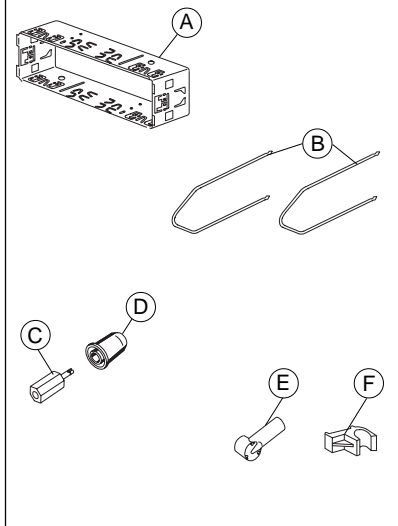

Radio / Cassette

Augsburg C30
Boston C30
Dublin C30
Minnesota DJ30
Montreux C30
Ontario DJ30

Asennusohje

 **BLAUPUNKT**

ASENNUSOHJE

Asennusohje

Turvallisuusohjeita

Noudata asennus- ja liitännätöiden yhteydessä seuraavia turvallisuusohjeita.

- Irrota akun miinuslapakytkennät! Noudata ajoneuvon valmistajan antamia turvaohjeita.
- Reikiä poratessasi huolehdi siitä, etteivät ajoneuvon osat vahingoitu.
- Plus- ja miinuskaapelin läpimitta ei saa olla pienempi kuin 1,5 mm².
- Jos asennuksessa on virheitä, ajoneuvon elektroniikkajärjestelmässä tai autoradiossa saattaa esiintyä häiriöitä.
- **Älä** kytke ajoneuvon pistoketta radioon!
- Saat ajoneuvoosi sopivan sovitinjohdon BLAUPUNKT-kauppiaalta.

Laitteen mukana toimitettavat asennus- ja liitännäosat

1.

2.

4.

3.

Saat ajoneuvokohtaisen sovitinjohdon alan liikkeistä.

5.

6.