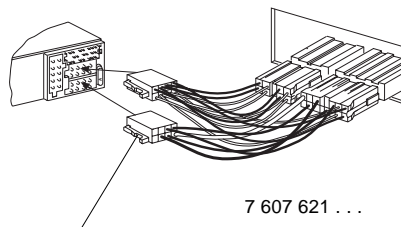

- Irrota akun miinuslapakytkennät! Noudata ajoneuvon valmistajan antamia turvaohjeita.
- Reikiä poratessasi huolehdi siitä, etteivät ajoneuvon osat vahingoitu.
- Plus- ja miinuskaapelin läpimitta ei saa olla pienempi kuin 1,5 mm².
- Jos asennuksessa on virheitä, ajoneuvon elektroniikkajärjestelmässä tai autoradiossa saattaa esiintyä häiriöitä.
- **Älä** kytke ajoneuvon pistoketta radioon!
- Saat ajoneuvoosi sopivan sovitinjohdon BLAUPUNKT-kauppiaalta.

Laitteen mukana toimitettavat asennus- ja liitännäosat

1.

2.

4.

3.

Saat ajoneuvokohtaisen sovitinjohdon alan liikkeistä.

5.

6.