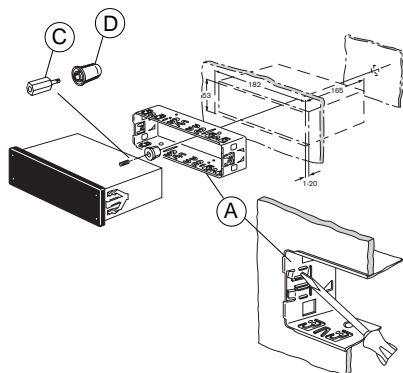

- Irrota akun miinuslapakytkennät! Noudata ajoneuvon valmistajan antamia turvaohjeita.
- Reikiä poratessasi huolehdi siitä, etteivät ajoneuvon osat vahingoitu.
- Plus- ja miinuskaapelin läpimitta ei saa olla pienempi kuin 1,5 mm².
- Jos asennuksessa on virheitä, ajoneuvon elektroniikkajärjestelmässä tai autoradiossa saattaa esiintyä häiriöitä.
- **Älä** kytke ajoneuvon pistoketta radioon!
- Saat ajoneuvoosi sopivan sovitinjohdon BLAUPUNKT-kauppiaalta.

Laitteen mukana toimitettavat asennus- ja liitännäosat

1.

2.

4.

3.

Saat ajoneuvokohtaisen sovitinjohdon alan liikkeistä.

5.

6.