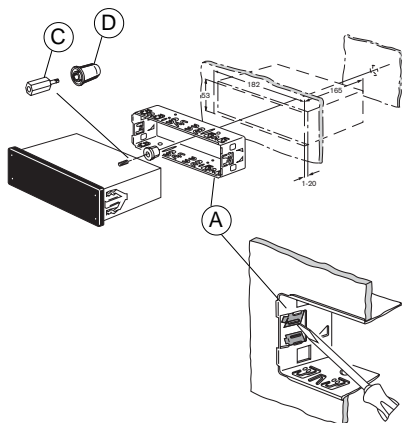

## Turvallisuusohjeita

Noudata asennus- ja liitännätöiden yhteydessä seuraavia turvallisuusohjeita.

- Irrota akun miinusnapakytkennät! Noudata ajoneuvon valmistajan antamia turvaohjeita.
- Reikiä poratessasi huolehdi siitä, etteivät ajoneuvon osat vahingoitu.
- Plus- ja miinuskaapelin läpimitta ei saa olla pienempi kuin 1,5 mm<sup>2</sup>.
- **Älä** kytke ajoneuvon pistoketta radioon!
- Saat ajoneuvoosi sopivan sovitinjohdon BLAUPUNKT-kauppiaaltasi.
- Ajoneuvosi saattaa poiketa tästä kuvauksesta. Emme vastaa asennus- tai kytkentävirheiden aiheuttamien vaurioista tai niiden seurauksista.

## Laitteen mukana toimitettavat asennus- ja liitännäosat

1.

2.

3.

Saat ajoneuvokohtaisen sovitinjohdon  
alan liikkeistä.

4.

5.

6.