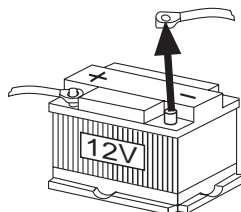

Asennusohje

Turvallisuusohjeita

Noudata asennus- ja liitännätöiden yhteydessä seuraavia turvallisuusohjeita.

- Irrota akun miinusnapakytkennät! Noudata ajoneuvon valmistajan antamia turvaohjeita.
- Reikiä poratessasi huolehdi siitä, etteivät ajoneuvon osat vahingoitu.
- Plus- ja miinuskaapelin läpimitta ei saa olla pienempi kuin 1,5 mm².
- **Älä** kytke ajoneuvon pistoketta radioon!
- Saat ajoneuvoosi sopivan sovitinjohdon BLAUPUNKT-kauppiaaltasi.
- Ajoneuvosi saattaa poiketa tästä kuvauksesta. Emme vastaa asennus- tai kytkentävirheiden aiheuttamien vaurioista tai niiden seurauksista.

Jos tässä annetut ohjeet eivät sovellu asennustilanteeseen, käänny Blaupunkt-kauppiaan, ajoneuvon valmistajan tai puhelinpalvelumme puoleen.

Laitteen mukana toimitettavat asennus- ja liitännäosat

1.