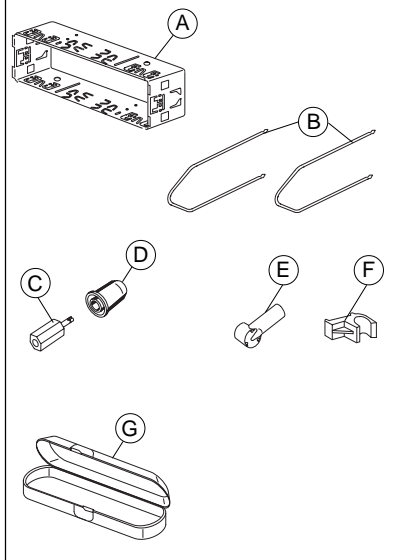

Asennusohje

Turvallisuusohjeita

Noudata asennus- ja liitännätöiden yhteydessä seuraavia turvallisuusohjeita.

- Irrota akun miinusnapakytkennät! Noudata ajoneuvon valmistajan antamia turvaohjeita.
- Reikiä poratessasi huolehdi siitä, etteivät ajoneuvon osat vahingoitu.
- Plus- ja miinuskaapelin läpimitta ei saa olla pienempi kuin 1,5 mm².
- **Älä** kytke ajoneuvon pistoketta radioon!
- Saat ajoneuvoosi sopivan sovitinjohdon BLAUPUNKT-kauppiaaltasi.
- Ajoneuvosi saattaa poiketa tästä kuvauksesta. Emme vastaa asennus- tai kytkentävirheiden aiheuttamien vaurioista tai niiden seurauksista.

Jos tässä annetut ohjeet eivät sovellu asennustilanteeseen, käänny Blaupunkt-kauppiaan, ajoneuvon valmistajan tai puhelinpalvelumme puoleen.

Laitteen mukana toimitettavat asennus- ja liitännäosat

1.