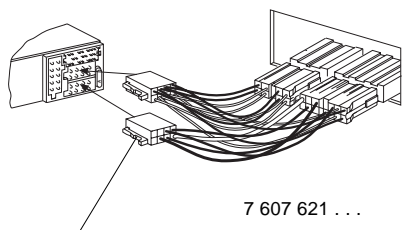

## Laitteen mukana toimitettavat asennus- ja liitännäosat

1.

2.

3.

Saat ajoneuvokohtaisen sovitinjohdon  
alan liikkeistä.

4.

5.

6.

7.

A		B	
1	nc	1	Speaker out RR+
2	Radio Mute	2	Speaker out RR-
3	nc	3	Speaker out RF+
4	Permanent +12V	4	Speaker out RF-
5	Aut. antenna	5	Speaker out LF+
6	nc	6	Speaker out LF-
7	Kl.15/Ignition	7	Speaker out LR+
8	Ground	8	Speaker out LR-

C		
C1	C2	C3
1	7	13
2	8	14
3	9	15
4	10	16
5	11	17
6	12	18
		19
		20

7	nc	13	Bus
8	nc	14	Bus
9	nc	15	Permanent +12V
10	FB +12V / RC +12V	16	+12V
11	Fernbedienung / Remote Control	17	Bus - Masse / GND
12	FB - Masse / RC - GND	18	AF - Masse / GND
		19	Line In - L
		20	Line In - R