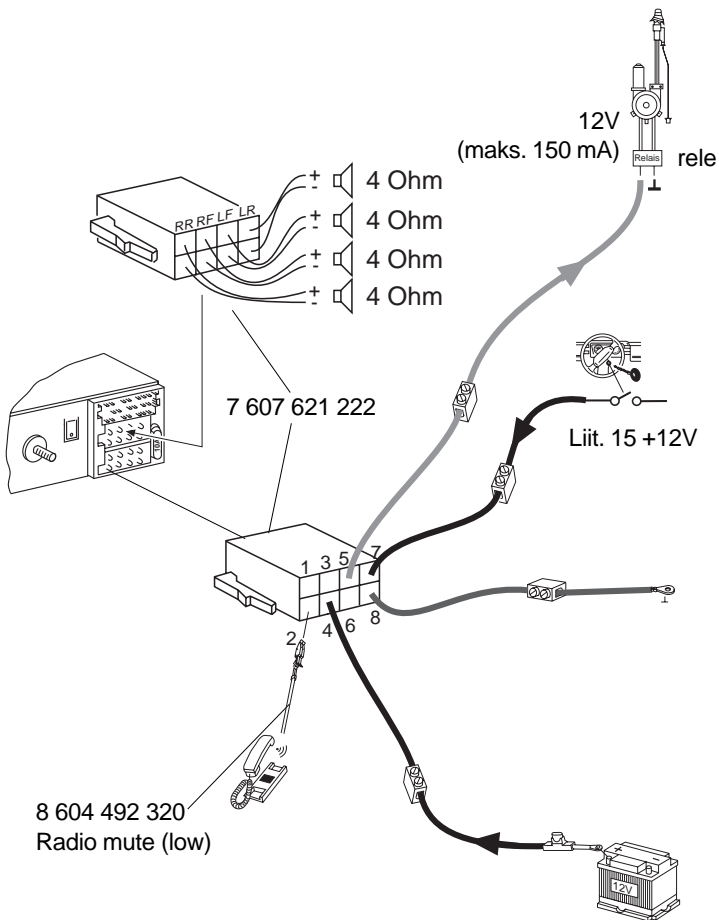

8.

Oikeus muutoksiin pidätetään!