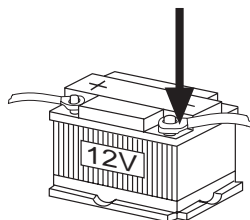

Saat ajoneuvokohtaisen sovitinjohdon
alan liikkeistä.

4.

5.

6.

7.

A		B	
1	nc	1	Speaker out RR+
2	Radio Mute	2	Speaker out RR-
3	nc	3	Speaker out RF+
4	Permanent +12V	4	Speaker out RF-
5	Aut. antenna	5	Speaker out LF+
6	nc	6	Speaker out LF-
7	Kl.15/Ignition	7	Speaker out LR+
8	Ground	8	Speaker out LR-