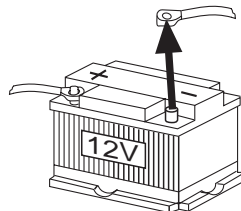

Asennusohje

Turvallisuusohjeita

Noudata asennus- ja liitännätöiden yhteydessä seuraavia turvallisuusohjeita.

- Irrota akun miinusnapakytkennät! Noudata ajoneuvon valmistajan antamia turvaohjeita.
- Reikiä poratessasi huolehdi siitä, etteivät ajoneuvon osat vahingoitu.
- Plus- ja miinuskaapelin läpimitta ei saa olla pienempi kuin 1,5 mm².
- **Älä** kytke ajoneuvon pistoketta radioon!
- Saat ajoneuvoosi sopivan sovitinjohdon BLAUPUNKT-kauppiaaltasi.
- Ajoneuvosi saattaa poiketa tästä kuvauksesta. Emme vastaa asennus- tai kytkentävirheiden aiheuttamien vaurioista tai niiden seurauksista.

Jos tässä annetut ohjeet eivät sovellu asennustilanteeseen, käänny Blaupunkt-kauppiaan, ajoneuvon valmistajan tai puhelinpalvelumme puoleen.

Laitteen mukana toimitettavat asennus- ja liitännäosat

1.