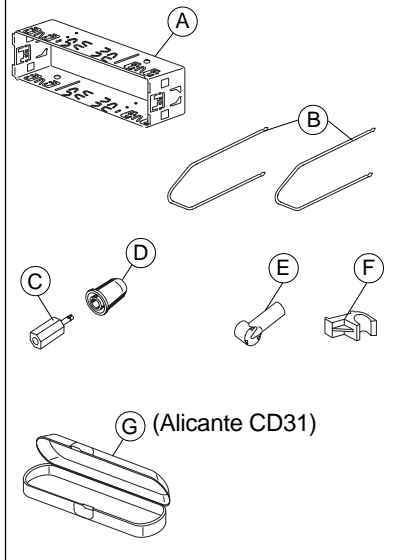

Radio / CD

Alicante CD31
Essen CD31
Lausanne CD31

Asennusohje

 **BLAUPUNKT**

Asennusohje

Turvallisuusohjeita

Noudata asennus- ja liitännätöiden yhteydessä seuraavia turvallisuusohjeita.

- Irrota akun miinusnapakytkennät! Noudata ajoneuvon valmistajan antamia turvaohjeita.
- Reikiä poratessasi huolehdi siitä, etteivät ajoneuvon osat vahingoitu.
- Plus- ja miinuskaapelin läpimitta ei saa olla pienempi kuin 1,5 mm².
- **Älä** kytke ajoneuvon pistoketta radioon!
- Saat ajoneuvoosi sopivan sovitinjohdon BLAUPUNKT-kauppiaaltasi.
- Ajoneuvosi saattaa poiketa tästä kuvauksesta. Emme vastaa asennus- tai kytkentävirheiden aiheuttamien vaurioista tai niiden seurauksista.

Jos tässä annetut ohjeet eivät sovellu asennustilanteeseen, käänny Blaupunkt-kauppiaan, ajoneuvon valmistajan tai puhelinpalvelumme puoleen.

Laitteen mukana toimitettavat asennus- ja liitännäosat

1.

2.

3.

Saat ajoneuvokohtaisen sovitinjohdon
alan liikkeistä.

4.

5.

6.

7.

A		B	
1	nc	1	Speaker out RR+
2	Radio Mute	2	Speaker out RR-
3	nc	3	Speaker out RF+
4	Permanent +12V	4	Speaker out RF-
5	Aut. antenna	5	Speaker out LF+
6	nc	6	Speaker out LF-
7	Kl.15/Ignition	7	Speaker out LR+
8	Ground	8	Speaker out LR-