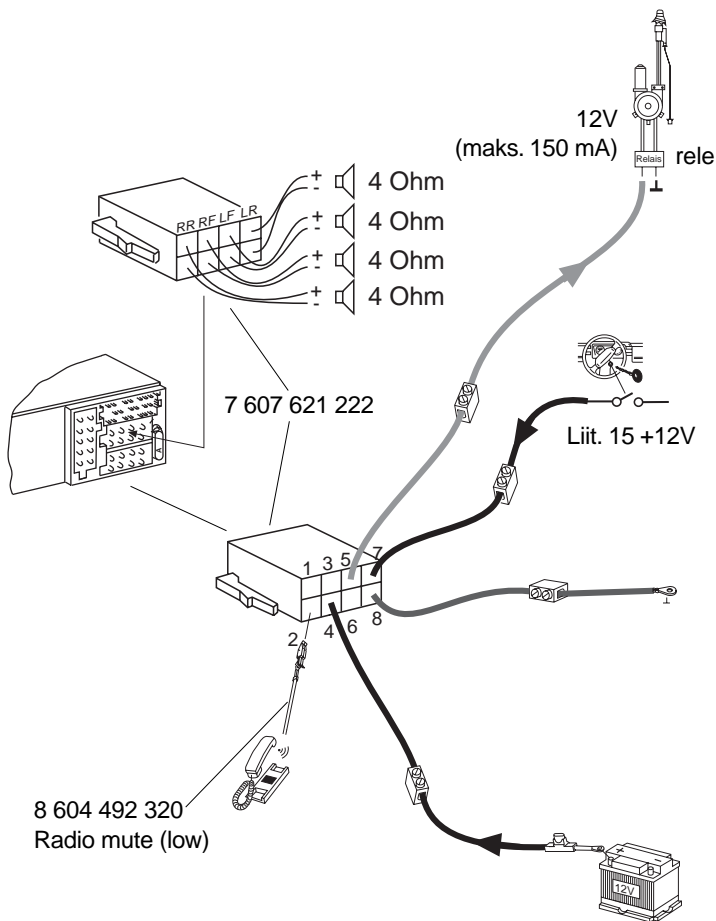

Radio / CD

Alicante CD31
Essen CD31
Lausanne CD31

Asennusohje

 **BLAUPUNKT**

Asennusohje

Turvallisuusohjeita

Noudata asennus- ja liitännätöiden yhteydessä seuraavia turvallisuusohjeita.

- Irrota akun miinusnapakytkennät! Noudata ajoneuvon valmistajan antamia turvaohjeita.
- Reikiä poratessasi huolehdi siitä, etteivät ajoneuvon osat vahingoitu.
- Plus- ja miinuskaapelin läpimitta ei saa olla pienempi kuin 1,5 mm².
- **Älä** kytke ajoneuvon pistoketta radioon!
- Saat ajoneuvoosi sopivan sovitinjohdon BLAUPUNKT-kauppiaaltasi.
- Ajoneuvosi saattaa poiketa tästä kuvauksesta. Emme vastaa asennus- tai kytkentävirheiden aiheuttamien vaurioista tai niiden seurauksista.

Saat ajoneuvokohtaisen sovitinjohdon
alan liikkeistä.

4.

5.

6.

7.

A		B	
1	nc	1	Speaker out RR+
2	Radio Mute	2	Speaker out RR-
3	nc	3	Speaker out RF+
4	Permanent +12V	4	Speaker out RF-
5	Aut. antenna	5	Speaker out LF+
6	nc	6	Speaker out LF-
7	Kl.15/Ignition	7	Speaker out LR+
8	Ground	8	Speaker out LR-

D	
1	nc
2	nc
3	nc
4	nc
5	nc
6	nc
7	nc
8	nc
9	nc
10	nc

C					
C1		C2		C3	
1	nc	7	nc	13	nc
2	nc	8	nc	14	nc
3	nc	9	Radio / Navi Mute	15	Permanent +12V
4	nc	10	FB +12V / RC +12V	16	+12V
5	nc	11	Fernbedienung / Remote Control	17	Bus - Masse / GND
6	nc	12	FB - Masse / RC - GND	18	AF - Masse / GND
				19	Line In - L
				20	Line In - R

Kauko-ohjain (RC)

CD-vaihtaja

8.

Oikeus muutoksiin pidätetään!