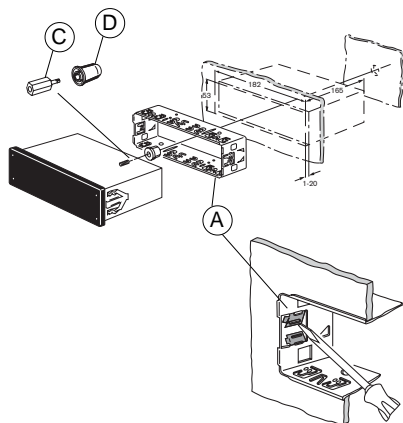

Jos tässä annetut ohjeet eivät sovellu asennustilanteeseen, käänny Blaupunkt-kauppiaan, ajoneuvon valmistajan tai puhelinpalvelumme puoleen.

Laitteen mukana toimitettavat asennus- ja liitännäosat

1.

2.

3.

Saat ajoneuvokohtaisen sovitinjohdon
alan liikkeistä.

4.

5.

6.

7.

A		B	
1	nc	1	Speaker out RR+
2	Radio Mute	2	Speaker out RR-
3	nc	3	Speaker out RF+
4	Permanent +12V	4	Speaker out RF-
5	Aut. antenna	5	Speaker out LF+
6	nc	6	Speaker out LF-
7	Kl.15/Ignition	7	Speaker out LR+
8	Ground	8	Speaker out LR-