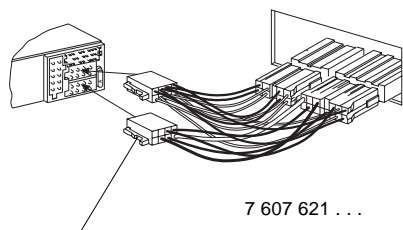

Jos tässä annetut ohjeet eivät sovellu asennustilanteeseen, käänny Blaupunkt-kauppiaan, ajoneuvon valmistajan tai puhelinpalvelumme puoleen.

Laitteen mukana toimitettavat asennus- ja liitännäosat

1.

2.

3.

Saat ajoneuvokohtaisen sovitinjohdon
alan liikkeistä.

4.

5.

6.

7.

A		B	
1	nc	1	Speaker out RR+
2	Radio Mute	2	Speaker out RR-
3	nc	3	Speaker out RF+
4	Permanent +12V	4	Speaker out RF-
5	Aut. antenna	5	Speaker out LF+
6	nc	6	Speaker out LF-
7	Kl.15/Ignition	7	Speaker out LR+
8	Ground	8	Speaker out LR-

D	
1	nc
2	nc
3	nc
4	nc
5	nc
6	nc
7	nc
8	nc
9	nc
10	nc

C					
C1		C2		C3	
1	nc	7	nc	13	nc
2	nc	8	nc	14	nc
3	nc	9	Radio / Navi Mute	15	Permanent +12V
4	nc	10	FB +12V / RC +12V	16	+12V
5	nc	11	Fernbedienung / Remote Control	17	Bus - Masse / GND
6	nc	12	FB - Masse / RC - GND	18	AF - Masse / GND
				19	Line In - L
				20	Line In - R