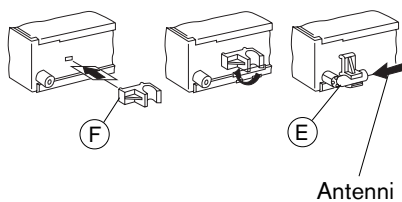

Jos tässä annetut ohjeet eivät sovellu asennustilanteeseen, käänny Blaupunkt-kauppiaan, ajoneuvon valmistajan tai puhelinpalvelumme puoleen.

Laitteen mukana toimitettavat asennus- ja liitännäosat

1.

2.

3.

Saat ajoneuvokohtaisen sovitinjohdon
alan liikkeistä.

4.

5.

6.

7.

A		B	
1	nc	1	Speaker out RR+
2	Radio Mute	2	Speaker out RR-
3	nc	3	Speaker out RF+
4	Permanent +12V	4	Speaker out RF-
5	Aut. antenna	5	Speaker out LF+
6	nc	6	Speaker out LF-
7	Kl.15/Ignition	7	Speaker out LR+
8	Ground	8	Speaker out LR-