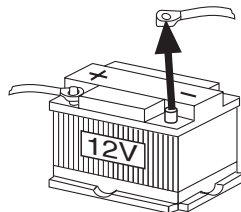

Turvallisuusohjeita

Noudata asennus- ja liitännätöiden yhteydessä seuraavia turvallisuusohjeita.

- Irrota akun miinusnapakytkennät! Noudata ajoneuvon valmistajan antamia turvaohjeita.
- Reikiä poratessasi huolehdi siitä, etteivät ajoneuvon osat vahingoitu.
- Plus- ja miinuskaapelin läpimitta ei saa olla pienempi kuin 1,5 mm².
- **Älä** kytke ajoneuvon pistoketta radioon!
- Saat ajoneuvoosi sopivan sovitinjohdon BLAUPUNKT-kauppiaaltasi.
- Ajoneuvosi saattaa poiketa tästä kuvauksesta. Emme vastaa asennus- tai kytkentävirheiden aiheuttamien vaurioista tai niiden seurauksista.

Jos tässä annetut ohjeet eivät sovellu asennustilanteeseen, käänny Blaupunkt-kauppiaan, ajoneuvon valmistajan tai puhelinpalvelumme puoleen.

Laitteen mukana toimitettavat asennus- ja liitännäosat

1.