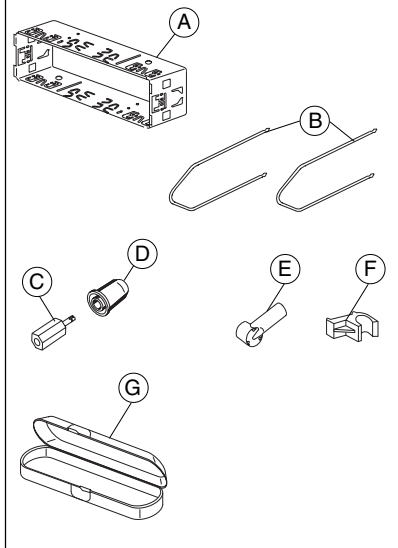

Turvallisuusohjeita

Noudata asennus- ja liitännätöiden yhteydessä seuraavia turvallisuusohjeita.

- Irrota akun miinusnapakytkennät! Noudata ajoneuvon valmistajan antamia turvaohjeita.
- Reikiä poratessasi huolehdi siitä, etteivät ajoneuvon osat vahingoitu.
- Plus- ja miinuskaapelin läpimitta ei saa olla pienempi kuin 1,5 mm².
- **Älä** kytke ajoneuvon pistoketta radioon!
- Saat ajoneuvoosi sopivan sovitinjohdon BLAUPUNKT-kauppiaaltasi.
- Ajoneuvosi saattaa poiketa tästä kuvauksesta. Emme vastaa asennus- tai kytkentävirheiden aiheuttamien vaurioista tai niiden seurauksista.

Jos tässä annetut ohjeet eivät sovellu asennustilanteeseen, käänny Blaupunkt-kauppiaan, ajoneuvon valmistajan tai puhelinpalvelumme puoleen.

Laitteen mukana toimitettavat asennus- ja liitännäosat

1.