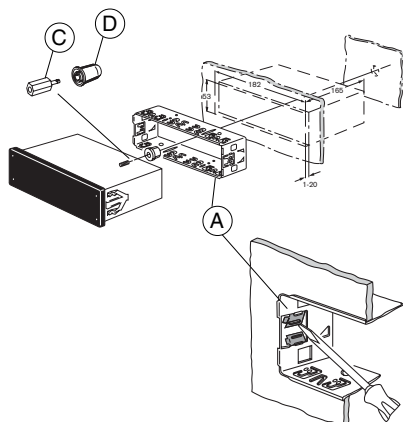

Jos tässä annetut ohjeet eivät sovellu asennustilanteeseen, käänny Blaupunkt-kauppiaan, ajoneuvon valmistajan tai puhelinpalvelumme puoleen.

Laitteen mukana toimitettavat asennus- ja liitännäosat

1.

2.

4.

3.

Saat ajoneuvokohtaisen sovitinjohdon
alan liikkeistä.

5.

6.

7.

A		B	
1	nc	1	Speaker out RR+
2	Radio Mute	2	Speaker out RR-
3	nc	3	Speaker out RF+
4	Permanent +12V	4	Speaker out RF-
5	Aut. antenna	5	Speaker out LF+
6	Illumination	6	Speaker out LF-
7	Kl.15/Ignition	7	Speaker out LR+
8	Ground	8	Speaker out LR-