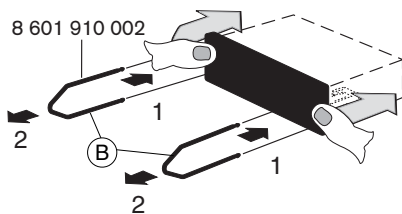

2.

4.

3.

Saat ajoneuvokohtaisen sovitinjohdon
alan liikkeistä.

5.

6.