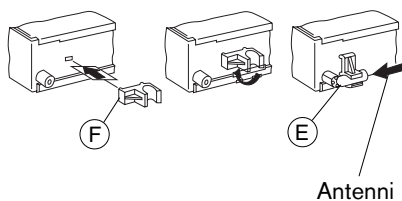

- Irrota akun miinusnapakytkennät! Noudata ajoneuvon valmistajan antamia turvaohjeita.
- Reikiä poratessasi huolehdi siitä, etteivät ajoneuvon osat vahingoitu.
- Plus- ja miinuskaapelin läpimitta ei saa olla pienempi kuin 1,5 mm².
- **Älä** kytke ajoneuvon pistoketta radioon!
- Saat ajoneuvoosi sopivan sovitinjohdon BLAUPUNKT-kauppiaaltasi.
- Ajoneuvosi saattaa poiketa tästä kuvauksesta. Emme vastaa asennus- tai kytkentävirheiden aiheuttamien vaurioista tai niiden seurauksista.

Jos tässä annetut ohjeet eivät sovellu asennustilanteeseen, käänny Blaupunkt-kauppiaan, ajoneuvon valmistajan tai puhelinpalvelumme puoleen.

Laitteen mukana toimitettavat asennus- ja liitännäosat

1.

2.

4.

3.

Saat ajoneuvokohtaisen sovitinjohdon
alan liikkeistä.

5.

6.

7.

A		B	
1	nc	1	Speaker out RR+
2	Radio Mute	2	Speaker out RR-
3	nc	3	Speaker out RF+
4	Permanent +12V	4	Speaker out RF-
5	Aut. antenna	5	Speaker out LF+
6	Illumination	6	Speaker out LF-
7	Kl.15/Ignition	7	Speaker out LR+
8	Ground	8	Speaker out LR-