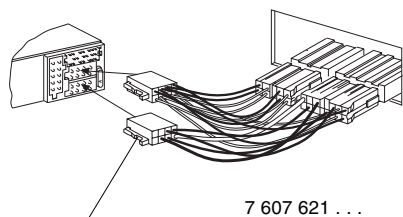

- Irrota akun miinusnapakytkennät! Noudata ajoneuvon valmistajan antamia turvaohjeita.
- Reikiä poratessasi huolehdi siitä, etteivät ajoneuvon osat vahingoitu.
- Plus- ja miinuskaapelin läpimitta ei saa olla pienempi kuin 1,5 mm².
- **Älä** kytke ajoneuvon pistoketta radioon!
- Saat ajoneuvoosi sopivan sovitinjohdon BLAUPUNKT-kauppiaaltasi.
- Ajoneuvosi saattaa poiketa tästä kuvauksesta. Emme vastaa asennus- tai kytkentävirheiden aiheuttamien vaurioista tai niiden seurauksista.

Jos tässä annetut ohjeet eivät sovellu asennustilanteeseen, käänny Blaupunkt-kauppiaan, ajoneuvon valmistajan tai puhelinpalvelumme puoleen.

Laitteen mukana toimitettavat asennus- ja liitännäosat

1.

2.

4.

3.

Saat ajoneuvokohtaisen sovitinjohdon
alan liikkeistä.

5.

6.

7.

A		B	
1	nc	1	Speaker out RR+
2	Radio Mute	2	Speaker out RR-
3	nc	3	Speaker out RF+
4	Permanent +12V	4	Speaker out RF-
5	Aut. antenna	5	Speaker out LF+
6	Illumination	6	Speaker out LF-
7	Kl.15/Ignition	7	Speaker out LR+
8	Ground	8	Speaker out LR-