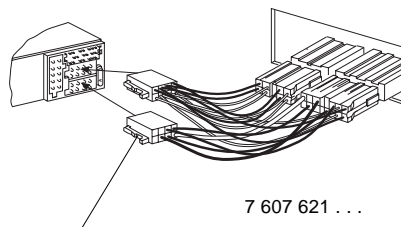

## Turvallisuusohjeita

**Noudata asennus- ja liitäntätöiden yhteydessä seuraavia turvallisuusohjeita.**

- Irrota akun miinusnapakytkennät!  
Noudata ajoneuvon valmistajan antamia turvaohjeita.
- Reikiä poratessasi huolehdi siitä, etteivät ajoneuvon osat vahingoitu.
- Plus- ja miinuskaapelin läpimitta ei saa olla pienempi kuin 1,5 mm<sup>2</sup>.
- **Älä** kytke ajoneuvon pistoketta radioon!
- Saat ajoneuvoosi sopivan sovitinjohdon BLAUPUNKT-kauppiaaltasi.
- Ajoneuvosi saattaa poiketa tästä kuvauksesta. Emme vastaa asennus- tai kytkentävirheiden aiheuttamista vaurioista tai niiden seurauksista.  
Jos tässä annetut ohjeet eivät sovellu asennustilanteeseen, käänny Blaupunkt-kauppiaan, ajoneuvon valmistajan tai puhelinpalvelumme puoleen.

**Jos asennetaan vahvistin tai CD-vaihtaja, on ehdottomasti kytkettävä laitteiden maat ennen kuin linjatulo- tai lähtöliitäntöjen pistokkeet kytketään.**

**Laitteen mukana toimitettavat asennus- ja liitäntäosat**

2.

3.

Saat ajoneuvokohtaisen sovitinjohdon alan liikkeistä.

4.

5. Irrotus

6.