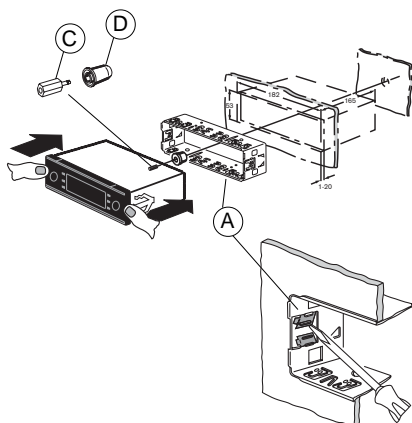

2.

3.

Saat ajoneuvokohtaisen sovitinjohdon alan liikkeistä.

4.

5. Irrotus

6.