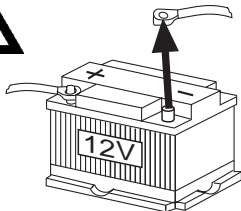

## Turvallisuusohjeita

**Noudata asennus- ja liitäntätöiden yhteydessä seuraavia turvallisuusohjeita.**

- Irrota akun miinusnapakytkennät!  
Noudata ajoneuvon valmistajan antamia turvaohjeita.
- Reikiä poratessasi huolehdi siitä, etteivät ajoneuvon osat vahingoitu.
- Plus- ja miinuskaapelin läpimitta ei saa olla pienempi kuin 1,5 mm<sup>2</sup>.
- **Älä** kytke ajoneuvon pistoketta radioon!
- Saat ajoneuvoosi sopivan sovitinjohdon BLAUPUNKT-kauppiaaltasi.
- Ajoneuvosi saattaa poiketa tästä kuvauksesta. Emme vastaa asennus- tai kytkentävirheiden aiheuttamista vaurioista tai niiden seurauksista.  
Jos tässä annetut ohjeet eivät sovellu asennustilanteeseen, käänny Blaupunkt-kauppiaan, ajoneuvon valmistajan tai puhelinpalvelumme puoleen.

**Jos asennetaan vahvistin tai CD-vaihtaja, on ehdottomasti kytkettävä laitteiden maat ennen kuin linjatulo- tai lähtöliitäntöjen pistokkeet kytketään.**

**Laitteen mukana toimitettavat asennus- ja liitäntäosat**