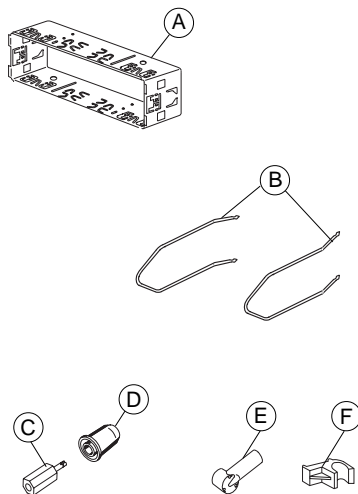

## Turvallisuusohjeita

**Noudata asennus- ja liitäntätöiden yhteydessä seuraavia turvallisuusohjeita.**

- Irrota akun miinusnapakytkennät!  
Noudata ajoneuvon valmistajan antamia turvaohjeita.
- Reikiä poratessasi huolehdi siitä, etteivät ajoneuvon osat vahingoitu.
- Plus- ja miinuskaapelin läpimitta ei saa olla pienempi kuin 1,5 mm<sup>2</sup>.
- **Älä** kytke ajoneuvon pistoketta radioon!
- Saat ajoneuvoosi sopivan sovitinjohdon BLAUPUNKT-kauppiaaltasi.
- Ajoneuvosi saattaa poiketa tästä kuvauksesta. Emme vastaa asennus- tai kytkentävirheiden aiheuttamista vaurioista tai niiden seurauksista.  
Jos tässä annetut ohjeet eivät sovellu asennustilanteeseen, käänny Blaupunkt-kauppiaan, ajoneuvon valmistajan tai puhelinpalvelumme puoleen.

**Jos asennetaan vahvistin tai CD-vaihtaja, on ehdottomasti kytkettävä laitteiden maat ennen kuin linjatulo- tai lähtöliitäntöjen pistokkeet kytketään.**

**Laitteen mukana toimitettavat asennus- ja liitäntäosat**