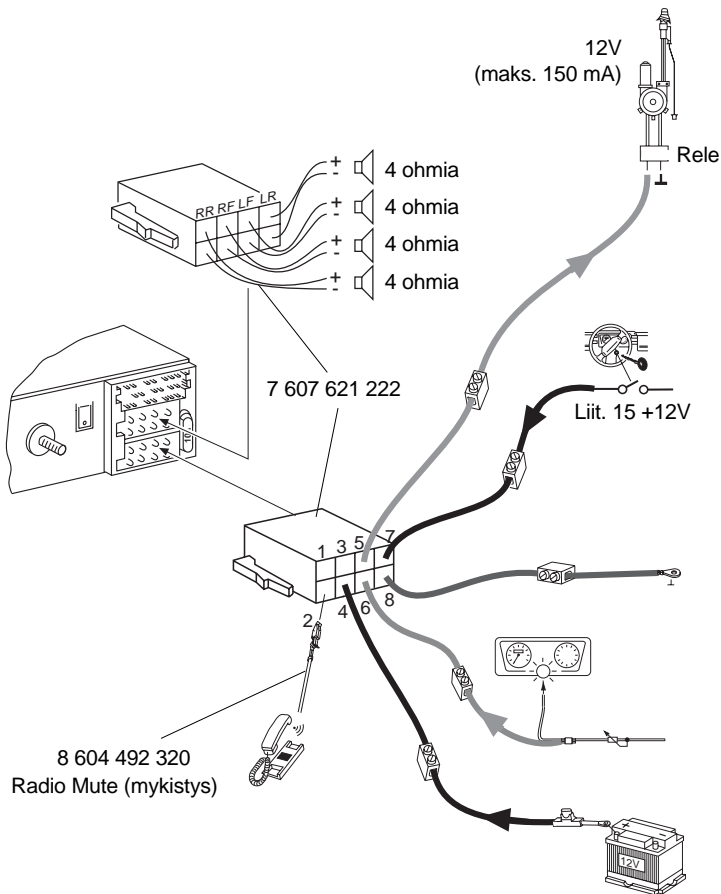

**Jos asennetaan vahvistin tai CD-vaihtaja, on ehdottomasti kytkettävä laitteiden maat ennen kuin linjatulo- tai lähtöliitäntöjen pistokkeet kytketään.**

**Laitteen mukana toimitettavat asennus- ja liitäntäosat**

## 7. C-1 C-2 C-3

A		B	
1	nc	1	Speaker out RR+
2	Radio Mute	2	Speaker out RR-
3	nc	3	Speaker out RF+
4	Permanent +12V	4	Speaker out RF-
5	Aut. antenna	5	Speaker out LF+
6	Illumination	6	Speaker out LF-
7	Kl.15/Ignition	7	Speaker out LR+
8	Ground	8	Speaker out LR-

C					
C1		C2		C3	
1	Line Out LR	7	Telefon / Navi NF in +	13	CDC-Data - In
2	Line Out RR	8	Telefon / Navi NF in -	14	CDC-Data - Out
3	Line Out Masse / Ground	9	Radio / Navi Mute	15	Permanent +12V
4	Line Out LF	10	↔ FB +12V / RC +12V	16	↔ +12V
5	Line Out RF	11	Fernbedienung / Remote Control	17	Bus - Masse / GND
6	↔ +12V Amplifier	12	FB - Masse / RC - GND	18	AF - Masse / GND
				19	Line In - L
				20	Line In - R

Kauko-ohjain (RC)

CD-vaihtaja

8.

Oikeus muutoksiin pidätetään!