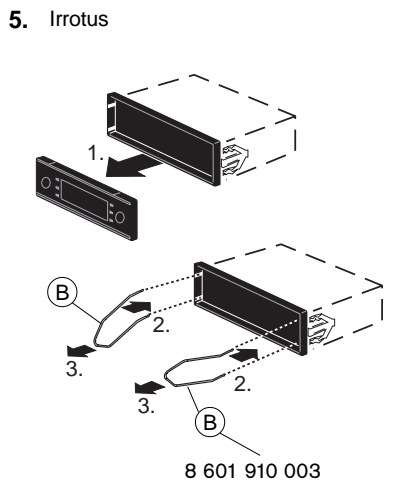

## Turvallisuusohjeita

Noudata asennus- ja liitäntöiden yhteydessä seuraavia turvallisuusohjeita.

- Irrota akun miinusnapakytkennät! Noudata ajoneuvon valmistajan antamia turvaohjeita.
- Reikiä poratessasi huolehdi siitä, etteivät ajoneuvon osat vahingoitu.
- Plus- ja miinuskaapelin läpimitta ei saa olla pienempi kuin 1,5 mm<sup>2</sup>.
- **Älä** kytke ajoneuvon pistoketta radioon!
- Saat ajoneuvoosi sopivan sovitinjohdon BLAUPUNKT-kauppiaaltasi.
- Ajoneuvosi saattaa poiketa tästä kuvauksesta. Emme vastaa asennus- tai kytkentävirheiden aiheuttamista vaurioista tai niiden seurauksista.  
Jos tässä annetut ohjeet eivät sovellu asennustilanteeseen, käänny Blaupunkt-kauppiaan, ajoneuvon valmistajan tai puhelinpalvelumme puoleen.

**Jos asennetaan vahvistin tai CD-vaihtaja, on ehdottomasti kytkettävä laitteiden maat ennen kuin linjatulo- tai lähtöliitäntöjen pistokkeet kytketään.**

Laitteen mukana toimitettavat asennus- ja liitäntäosat