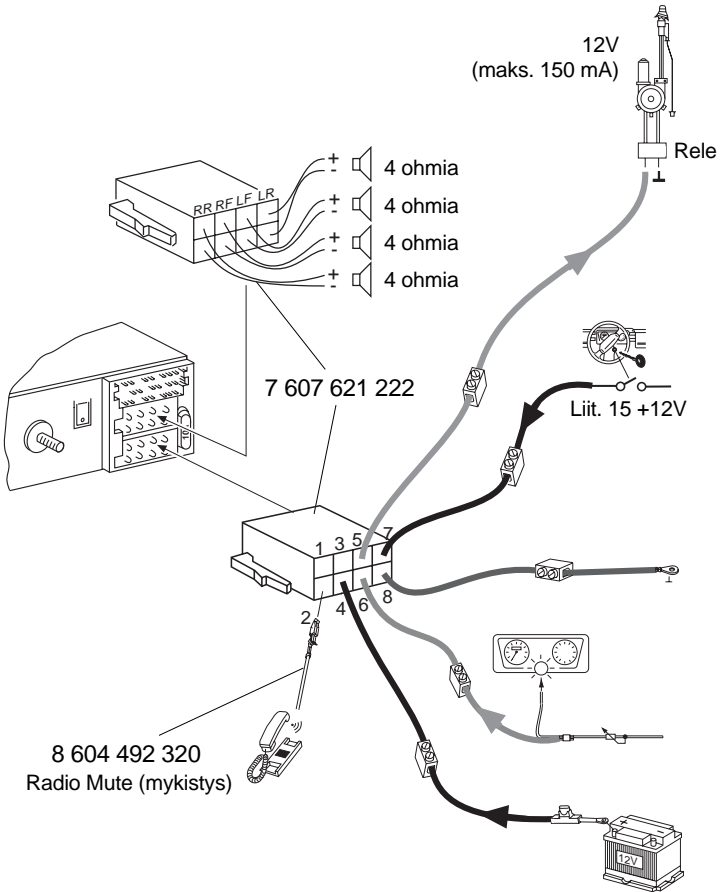

**Jos asennetaan vahvistin tai CD-vaihtaja, on ehdottomasti kytkettävä laitteiden maat ennen kuin linjatulo- tai lähtöliitäntöjen pistokkeet kytketään.**

Laitteen mukana toimitettavat asennus- ja liitäntäosat

## 7. C-1 C-2 C-3

A		B	
1	nc	1	Speaker out RR+
2	Radio Mute	2	Speaker out RR-
3	nc	3	Speaker out RF+
4	Permanent +12V	4	Speaker out RF-
5	Aut. antenna	5	Speaker out LF+
6	Illumination	6	Speaker out LF-
7	Kl.15/Ignition	7	Speaker out LR+
8	Ground	8	Speaker out LR-

C					
C1		C2		C3	
1	Line Out LR	7	Telefon / Navi NF in +	13	CDC-Data - In
2	Line Out RR	8	Telefon / Navi NF in -	14	CDC-Data - Out
3	Line Out Masse / Ground	9	Radio / Navi Mute	15	Permanent +12V
4	Line Out LF	10	↔ FB +12V / RC +12V	16	↔ +12V
5	Line Out RF	11	Fernbedienung / Remote Control	17	Bus - Masse / GND
6	↔ +12V Amplifier	12	FB - Masse / RC - GND	18	AF - Masse / GND
				19	Line In - L
				20	Line In - R

Kauko-ohjain (RC)

Puh.-AF in

CD-vaihtaja

8.

Oikeus muutoksiin pidätetään!