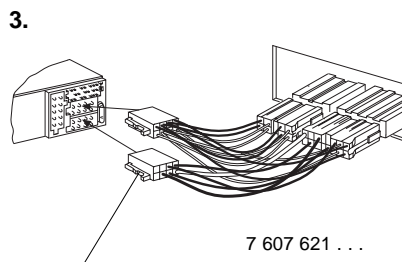

## Turvallisuusohjeita

Noudata asennus- ja liitäntöiden yhteydessä seuraavia turvallisuusohjeita.

- Irrota akun miinusnapakytkennät! Noudata ajoneuvon valmistajan antamia turvaohjeita.
- Reikiä poratessasi huolehdi siitä, etteivät ajoneuvon osat vahingoitu.
- Plus- ja miinuskaapelin läpimitta ei saa olla pienempi kuin 1,5 mm<sup>2</sup>.
- **Älä** kytke ajoneuvon pistoketta radioon!
- Saat ajoneuvoosi sopivan sovitinjohdon BLAUPUNKT-kauppiaaltasi.
- Ajoneuvosi saattaa poiketa tästä kuvauksesta. Emme vastaa asennus- tai kytkentävirheiden aiheuttamista vaurioista tai niiden seurauksista.  
Jos tässä annetut ohjeet eivät sovellu asennustilanteeseen, käänny Blaupunkt-kauppiaan, ajoneuvon valmistajan tai puhelinpalvelumme puoleen.

**Jos asennetaan vahvistin tai CD-vaihtaja, on ehdottomasti kytkettävä laitteiden maat ennen kuin linjatulo- tai lähtöliitäntöjen pistokkeet kytketään.**

Laitteen mukana toimitettavat asennus- ja liitäntäosat