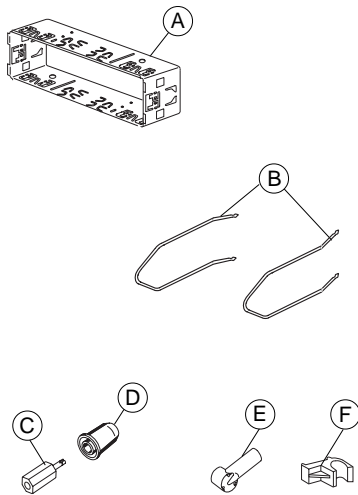

## Turvallisuusohjeita

Noudata asennus- ja liitäntöiden yhteydessä seuraavia turvallisuusohjeita.

- Irrota akun miinusnapakytkennät! Noudata ajoneuvon valmistajan antamia turvaohjeita.
- Reikiä poratessasi huolehdi siitä, etteivät ajoneuvon osat vahingoitu.
- Plus- ja miinuskaapelin läpimitta ei saa olla pienempi kuin 1,5 mm<sup>2</sup>.
- **Älä** kytke ajoneuvon pistoketta radioon!
- Saat ajoneuvoosi sopivan sovitinjohdon BLAUPUNKT-kauppiaaltasi.
- Ajoneuvosi saattaa poiketa tästä kuvauksesta. Emme vastaa asennus- tai kytkentävirheiden aiheuttamista vaurioista tai niiden seurauksista.  
Jos tässä annetut ohjeet eivät sovellu asennustilanteeseen, käänny Blaupunkt-kauppiaan, ajoneuvon valmistajan tai puhelinpalvelumme puoleen.

**Jos asennetaan vahvistin tai CD-vaihtaja, on ehdottomasti kytkettävä laitteiden maat ennen kuin linjatulo- tai lähtöliitäntöjen pistokkeet kytketään.**

Laitteen mukana toimitettavat asennus- ja liitäntäosat