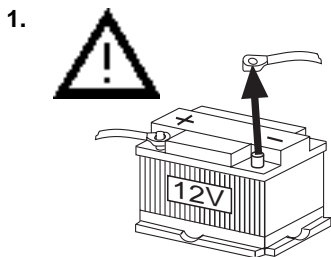

## Turvallisuusohjeita

Noudata asennus- ja liitäntöiden yhteydessä seuraavia turvallisuusohjeita.

- Irrota akun miinusnapakytkennät! Noudata ajoneuvon valmistajan antamia turvaohjeita.
- Reikiä poratessasi huolehdi siitä, etteivät ajoneuvon osat vahingoitu.
- Plus- ja miinuskaapelin läpimitta ei saa olla pienempi kuin 1,5 mm<sup>2</sup>.
- **Älä** kytke ajoneuvon pistoketta radioon!
- Saat ajoneuvoosi sopivan sovitinjohdon BLAUPUNKT-kauppiaaltasi.
- Ajoneuvosi saattaa poiketa tästä kuvauksesta. Emme vastaa asennus- tai kytkentävirheiden aiheuttamista vaurioista tai niiden seurauksista.  
Jos tässä annetut ohjeet eivät sovellu asennustilanteeseen, käänny Blaupunkt-kauppiaan, ajoneuvon valmistajan tai puhelinpalvelumme puoleen.

**Jos asennetaan vahvistin tai CD-vaihtaja, on ehdottomasti kytkettävä laitteiden maat ennen kuin linjatulo- tai lähtöliitäntöjen pistokkeet kytketään.**

Laitteen mukana toimitettavat asennus- ja liitäntäosat