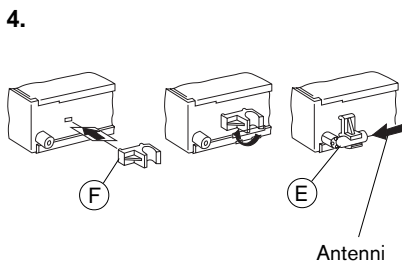

## Turvallisuusohjeita

Noudata asennus- ja liitäntöiden yhteydessä seuraavia turvallisuusohjeita.

- Irrota akun miinusnapakytkennät! Noudata ajoneuvon valmistajan antamia turvaohjeita.
- Reikiä poratessasi huolehdi siitä, etteivät ajoneuvon osat vahingoitu.
- Plus- ja miinuskaapelin läpimitta ei saa olla pienempi kuin 1,5 mm<sup>2</sup>.
- **Älä** kytke ajoneuvon pistoketta radioon!
- Saat ajoneuvoosi sopivan sovitinjohdon BLAUPUNKT-kauppiaaltasi.
- Ajoneuvosi saattaa poiketa tästä kuvauksesta. Emme vastaa asennus- tai kytkentävirheiden aiheuttamista vaurioista tai niiden seurauksista.  
Jos tässä annetut ohjeet eivät sovellu asennustilanteeseen, käänny Blaupunkt-kauppiaan, ajoneuvon valmistajan tai puhelinpalvelumme puoleen.

**Jos asennetaan vahvistin tai CD-vaihtaja, on ehdottomasti kytkettävä laitteiden maat ennen kuin linjatulo- tai lähtöliitäntöjen pistokkeet kytketään.**

Laitteen mukana toimitettavat asennus- ja liitäntäosat