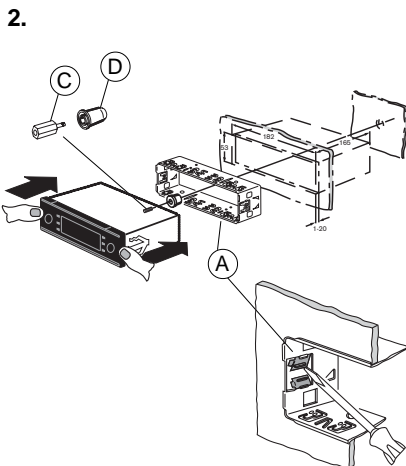

## Turvallisuusohjeita

Noudata asennus- ja liitäntöiden yhteydessä seuraavia turvallisuusohjeita.

- Irrota akun miinusnapakytkennät! Noudata ajoneuvon valmistajan antamia turvaohjeita.
- Reikiä poratessasi huolehdi siitä, etteivät ajoneuvon osat vahingoitu.
- Plus- ja miinuskaapelin läpimitta ei saa olla pienempi kuin 1,5 mm<sup>2</sup>.
- **Älä** kytke ajoneuvon pistoketta radioon!
- Saat ajoneuvoosi sopivan sovitinjohdon BLAUPUNKT-kauppiaaltasi.
- Ajoneuvosi saattaa poiketa tästä kuvauksesta. Emme vastaa asennus- tai kytkentävirheiden aiheuttamista vaurioista tai niiden seurauksista.  
Jos tässä annetut ohjeet eivät sovellu asennustilanteeseen, käänny Blaupunkt-kauppiaan, ajoneuvon valmistajan tai puhelinpalvelumme puoleen.

**Jos asennetaan vahvistin tai CD-vaihtaja, on ehdottomasti kytkettävä laitteiden maat ennen kuin linjatulo- tai lähtöliitäntöjen pistokkeet kytketään.**

Laitteen mukana toimitettavat asennus- ja liitäntäosat