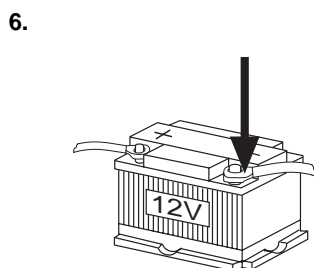

## Turvallisuusohjeita

Noudata asennus- ja liitäntöiden yhteydessä seuraavia turvallisuusohjeita.

- Irrota akun miinusnapakytkennät! Noudata ajoneuvon valmistajan antamia turvaohjeita.
- Reikiä poratessasi huolehdi siitä, etteivät ajoneuvon osat vahingoitu.
- Plus- ja miinuskaapelin läpimitta ei saa olla pienempi kuin 1,5 mm<sup>2</sup>.
- **Älä** kytke ajoneuvon pistoketta radioon!
- Saat ajoneuvoosi sopivan sovitinjohdon BLAUPUNKT-kauppiaaltasi.
- Ajoneuvosi saattaa poiketa tästä kuvauksesta. Emme vastaa asennus- tai kytkentävirheiden aiheuttamista vaurioista tai niiden seurauksista.  
Jos tässä annetut ohjeet eivät sovellu asennustilanteeseen, käänny Blaupunkt-kauppiaan, ajoneuvon valmistajan tai puhelinpalvelumme puoleen.

**Jos asennetaan vahvistin tai CD-vaihtaja, on ehdottomasti kytkettävä laitteiden maat ennen kuin linjatulo- tai lähtöliitäntöjen pistokkeet kytketään.**

Laitteen mukana toimitettavat asennus- ja liitäntäosat