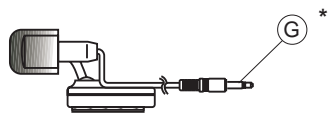

1.

* vain Los Angeles MP 74

2.