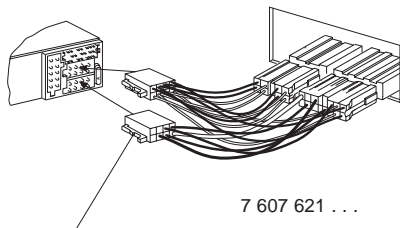

**Jos asennetaan vahvistin tai CD-vaihtaja, on ehdottomasti kytkettävä laitteiden maat ennen kuin linjatulo- tai lähtöliitännöjen pistokkeet kytketään.**

## Laitteen mukana toimitettavat asennus- ja liitännäosat

1.

\* vain Los Angeles MP 74

2.

# ASENNUSOHJE

3.

Saat ajoneuvokohtaisen sovitinjohdon alan liikkeistä.

Preamp-/Sub-/Center - out cable  
7 607 001 512

4.

5. Irrotus

6.

\* vain Los Angeles MP 74