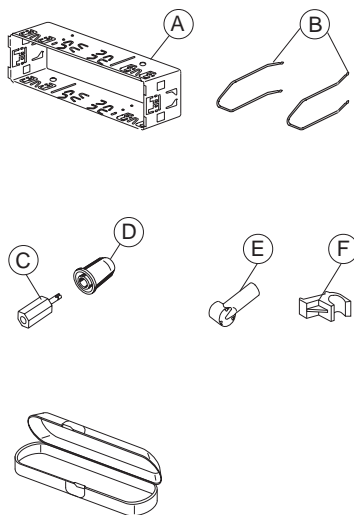

ASENNUSOHJE

Turvallisuusohjeita

Noudata asennus- ja liitännätöiden yhteydessä seuraavia turvallisuusohjeita.

- Irrota akun miinusnapakytkenne!
  Noudata ajoneuvon valmistajan antamia turvaohjeita.
- Reikiä poratessasi huolehdi siitä, etteivät ajoneuvon osat vahingoitu.
- Plus- ja miinuskaapelin läpimitta ei saa olla pienempi kuin 1,5 mm².
- **Älä kytkä ajoneuvon pistoketta radioon!**
- Saat ajoneuvoosi sopivan sovitinjohdon BLAUPUNKT-kauppiaaltasi.
- Ajoneuvosi saattaa poiketa tästä kuvauksesta. Emme vastaa asennus- tai kytkentävirheiden aiheuttamista vaurioista tai niiden seurauksista.
  Jos tässä annetut ohjeet eivät sovellu asennustilanteeseen, käänny Blaupunkt-kauppiaan, ajoneuvon valmistajan tai puhelinpalvelumme puoleen.

Jos asennetaan vahvistin tai CD-vaihtaja, on ehdottomasti kytkettävä laitteiden maat ennen kuin linjatulo- tai lähtöliitännöjen pistokkeet kytketään.

Laitteen mukana toimitettavat asennus- ja liitännäosat