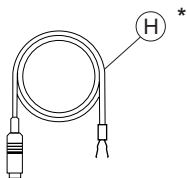

1.

* vain Los Angeles MP 74

2.