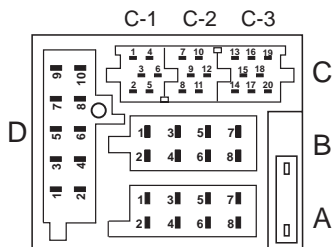

# ASENNUSOHJE

3.

Saat ajoneuvokohtaisen sovitinjohdon alan liikkeistä.

Preamp-/Sub-/Center - out cable  
7 607 001 512

4.

5. Irrotus

6.

\* vain Los Angeles MP 74

# ASENNUSOHJE

- Aut. antenna
- FB +12V / RC +12V
- +12V Amplifier

Summa 400 mA

A		B	
1	GALA	1	Speaker out RR+
2	Radio Mute	2	Speaker out RR-
3	Sub out	3	Speaker out RF+
4	Permanent +12V	4	Speaker out RF-
5	Aut. antenna*	5	Speaker out LF+
6	Illumination	6	Speaker out LF-
7	Kl.15/Ignition	7	Speaker out LR+
8	Masse/GND	8	Speaker out LR-