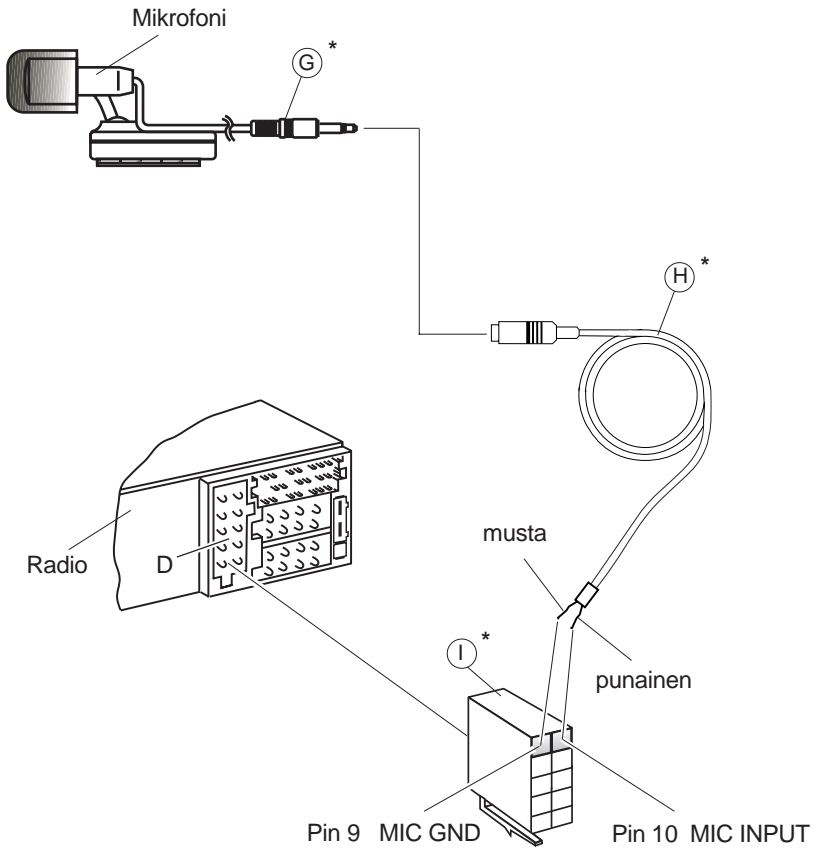

**Jos asennetaan vahvistin tai CD-vaihtaja, on ehdottomasti kytkettävä laitteiden maat ennen kuin linjatulo- tai lähtöliitännöjen pistokkeet kytketään.**

# ASENNUSOHJE

3.

Saat ajoneuvokohtaisen sovitinjohdon alan liikkeistä.

Preamp-/Sub-/Center - out cable  
7 607 001 512

4.

5. Irrotus

6.

\* vain Los Angeles MP 74

# ASENNUSOHJE

- Aut. antenna
- FB +12V / RC +12V
- +12V Amplifier

Summa 400 mA

A		B	
1	GALA	1	Speaker out RR+
2	Radio Mute	2	Speaker out RR-
3	Sub out	3	Speaker out RF+
4	Permanent +12V	4	Speaker out RF-
5	Aut. antenna*	5	Speaker out LF+
6	Illumination	6	Speaker out LF-
7	Kl.15/Ignition	7	Speaker out LR+
8	Masse/GND	8	Speaker out LR-

D	
1	AUX 2 NF L
2	AUX 2 NF R
3	AUX 2 GND
4	Ext. Displ. Data
5	Ext. Displ. Clock
6	NC
7	NC
8	NC
9	MIC GND
10	MIC INPUT

C					
C1		C2		C3	
1	Line Out LR	7	Telefon / Navi NF in +	13	Bus (TMC) - In
2	Line Out RR	8	Telefon / Navi NF in -	14	Bus (TMC) - Out
3	Line Out Masse / Ground	9	Radio Mute	15	Permanent +12V
4	Line Out LF	10	FB +12V / RC +12V *	16	+12V *
5	Line Out RF	11	Fernbedienung / Remote Control	17	Bus(TMC)-Masse/GND
6	+12V Amplifier*	12	FB - Masse / RC - GND	18	AF -AUX 1 Masse/GND
				19	CDC IN L (AUX 1NF L)
				20	CDC IN R (AUX 1NF R)