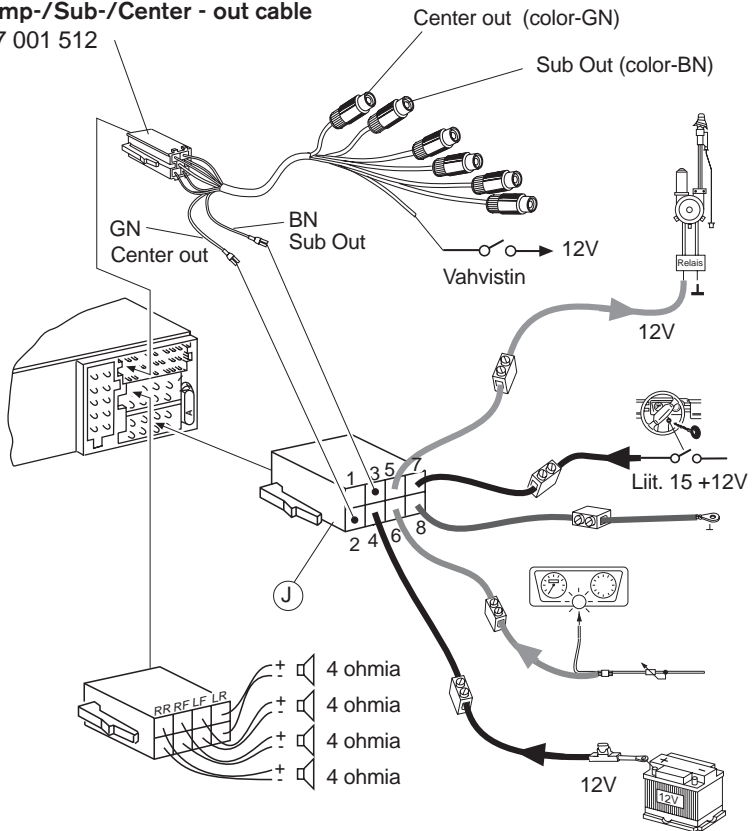

**Jos asennetaan vahvistin tai CD-vaihtaja, on ehdottomasti kytkettävä laitteiden maat ennen kuin linjatulo- tai lähtöliitännöjen pistokkeet kytketään.**

# ASENNUSOHJE

- Aut. antenna
- FB +12V / RC +12V
- +12V Amplifier

Summa 400 mA

A		B	
1	GALA	1	Speaker out RR+
2	Radio Mute	2	Speaker out RR-
3	Sub out	3	Speaker out RF+
4	Permanent +12V	4	Speaker out RF-
5	Aut. antenna*	5	Speaker out LF+
6	Illumination	6	Speaker out LF-
7	Kl.15/Ignition	7	Speaker out LR+
8	Masse/GND	8	Speaker out LR-

D	
1	AUX 2 NF L
2	AUX 2 NF R
3	AUX 2 GND
4	Ext. Displ. Data
5	Ext. Displ. Clock
6	NC
7	NC
8	NC
9	MIC GND
10	MIC INPUT

C					
C1		C2		C3	
1	Line Out LR	7	Telefon / Navi NF in +	13	Bus (TMC) - In
2	Line Out RR	8	Telefon / Navi NF in -	14	Bus (TMC) - Out
3	Line Out Masse / Ground	9	Radio Mute	15	Permanent +12V
4	Line Out LF	10	FB +12V / RC +12V *	16	+12V *
5	Line Out RF	11	Fernbedienung / Remote Control	17	Bus(TMC)-Masse/GND
6	+12V Amplifier*	12	FB - Masse / RC - GND	18	AF -AUX 1 Masse/GND
				19	CDC IN L (AUX 1NF L)
				20	CDC IN R (AUX 1NF R)

Kauko-ohjain (RC)

CD-vaihtaja

Preamp-/Sub-/Center - out cable  
7 607 001 512

Oikeus muutoksiin pidätetään!