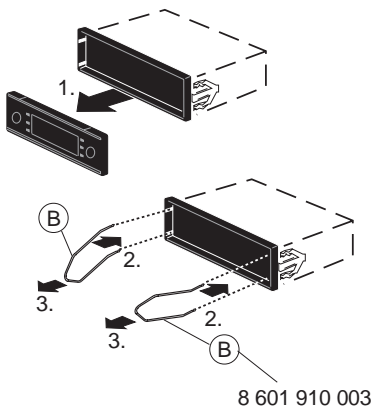

**Jos asennetaan vahvistin tai CD-vaihtaja, on ehdottomasti kytkettävä laitteiden maat ennen kuin linjatulo- tai lähtöliitännöjen pistokkeet kytketään.**

# ASENNUSOHJE

3.

Saat ajoneuvokohtaisen sovitinjohdon alan liikkeistä.

Preamp-/Sub-/Center - out cable  
7 607 001 512

4.

5. Irrotus

6.

\* vain Los Angeles MP 74

# ASENNUSOHJE

- Aut. antenna
- FB +12V / RC +12V
- +12V Amplifier

Summa 400 mA

A		B	
1	GALA	1	Speaker out RR+
2	Radio Mute	2	Speaker out RR-
3	Sub out	3	Speaker out RF+
4	Permanent +12V	4	Speaker out RF-
5	Aut. antenna*	5	Speaker out LF+
6	Illumination	6	Speaker out LF-
7	Kl.15/Ignition	7	Speaker out LR+
8	Masse/GND	8	Speaker out LR-