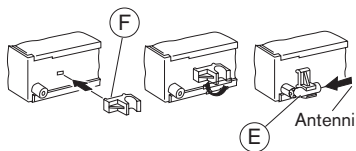

# ASENNUSOHJE

3.

Saat ajoneuvokohtaisen sovitinjohdon alan liikkeistä.

Preamp-/Sub-/Center - out cable  
7 607 001 512

4.

5. Irrotus

6.

\* vain Los Angeles MP 74