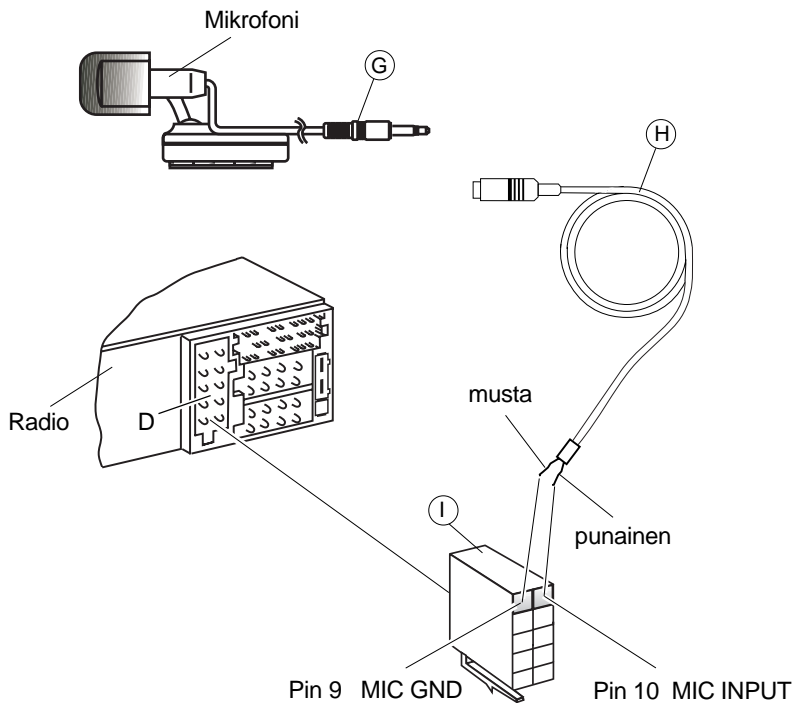

- Irrota akun miinusnapakytkennät! Noudata ajoneuvon valmistajan antamia turvaohjeita.
- Reikiä poratessasi huolehdi siitä, etteivät ajoneuvon osat vahingoitu.
- Plus- ja miinuskaapelin läpimitta ei saa olla pienempi kuin 1,5 mm².
- **Älä kytke ajoneuvon pistoketta radioon!**
- Saat ajoneuvoosi sopivan sovitinjohdon BLAUPUNKT-kauppiaaltasi.
- Ajoneuvosi saattaa poiketa tästä kuvauksesta. Emme vastaa asennus- tai kytkentävirheiden aiheuttamista vaurioista tai niiden seurauksista.
Jos tässä annetut ohjeet eivät sovellu asennustilanteeseen, käänny Blaupunkt-kauppiaan, ajoneuvon valmistajan tai puhelinpalvelumme puoleen.

Jos asennetaan vahvistin tai CD-vaihtaja, on ehdottomasti kytkettävä laitteiden maat ennen kuin linjatulo- tai lähtöliitäntöjen pistokkeet kytketään.

Laitteen mukana toimitettavat asennus- ja liitäntäosat

1.

2.

3.

7 607 621 . . .

Saat ajoneuvokohtaisen sovitinjohdon alan liikkeistä.

Preamp./Sub./Center - out cable

7 607 001 512

4.

5. Irrotus

8 601 910 003

6.

- Aut. antenna
- * FB +12V / RC +12V
- +12V Amplifier

Summa 400 mA

A		B	
1	NC	1	Speaker out RR+
2	Center out	2	Speaker out RR-
3	Sub out	3	Speaker out RF+
4	Permanent +12V	4	Speaker out RF-
5	Aut. antenna*	5	Speaker out LF+
6	Illumination	6	Speaker out LF-
7	Kl.15/Ignition	7	Speaker out LR+
8	Masse/GND	8	Speaker out LR-