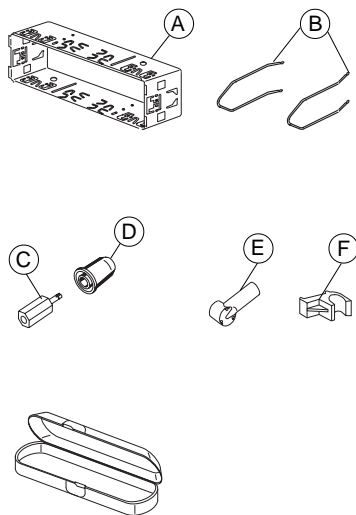

- Irrota akun miinusnapakytkennät! Noudata ajoneuvon valmistajan antamia turvaohjeita.
- Reikiä poratessasi huolehdi siitä, etteivät ajoneuvon osat vahingoitu.
- Plus- ja miinuskaapelin läpimitta ei saa olla pienempi kuin 1,5 mm².
- **Älä kytke ajoneuvon pistoketta radioon!**
- Saat ajoneuvoosi sopivan sovitinjohdon BLAUPUNKT-kauppiaaltasi.
- Ajoneuvosi saattaa poiketa tästä kuvauksesta. Emme vastaa asennus- tai kytkentävirheiden aiheuttamista vaurioista tai niiden seurauksista.
Jos tässä annetut ohjeet eivät sovellu asennustilanteeseen, käänny Blaupunkt-kauppiaan, ajoneuvon valmistajan tai puhelinpalvelumme puoleen.

Jos asennetaan vahvistin tai CD-vaihtaja, on ehdottomasti kytkettävä laitteiden maat ennen kuin linjatulo- tai lähtöliitäntöjen pistokkeet kytketään.

Laitteen mukana toimitettavat asennus- ja liitäntäosat