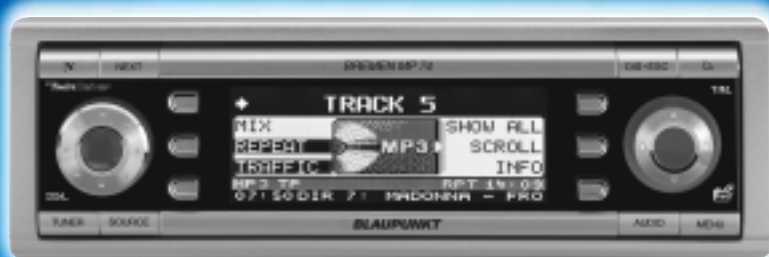

Radio / CD / MP3

Bremen MP74

7 644 820 310

Asennusohje

<http://www.blaupunkt.com>

BLAUPUNKT