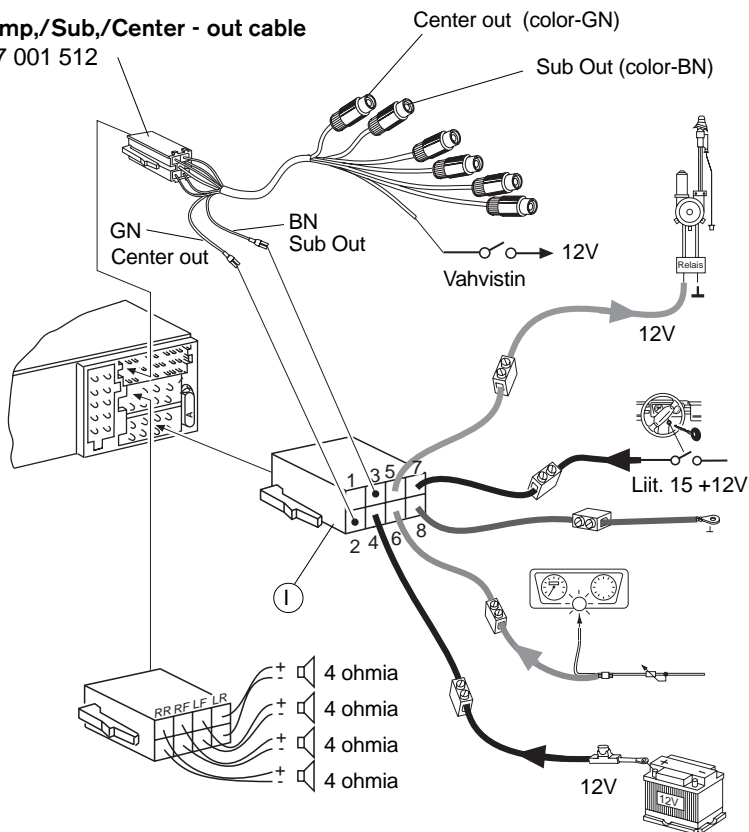

Preamp,/Sub,/Center - out cable
7 607 001 512

Oikeus muutoksiin pidätetään!