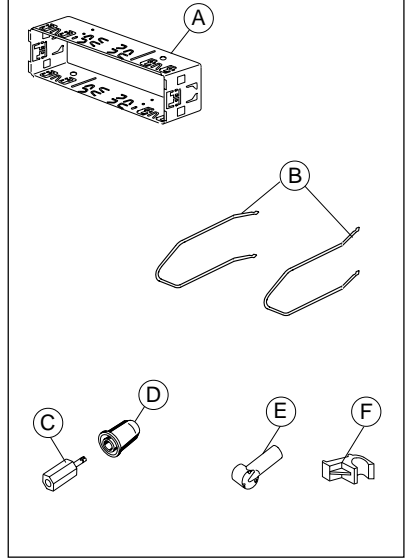

⚠ Güvenlik bilgileri

Montaj ve bağlantı sırasında lütfen aşağıdaki güvenlik uyarılarına dikkat ediniz.

- Akümülatörün eksi kutbunu sökünüz! Burada araç üreticisinin güvenlik uyarılarına dikkat ediniz.
- Deliklerin delinmesi sırasında, herhangi bir araç parçasının hasar görmemesine özen gösteriniz.
- Artı ve eksi kabloların kesiti 1,mm⁵'den daha küçük olmamalıdır.
- Araç fişini radyoya **bağlamayınız!**
- BLAUPUNKT satıcılarından aracınızın tipine uygun bir adaptör kablosu temin ediniz.
- Aracınızın türüne göre, buradaki açıklamalar farklılık gösterebilir. Montaj veya bağlantı hatası ve bunun sonucunda oluşan hasarlar için herhangi bir sorumluluk üstlenmiyoruz.

Buradaki açıklamalar yapacağınız montaja uymuyorsa, lütfen BLAUPUNKT yetkili satıcısına, aracınızın üreticisine danışınız ya da müşteri danışma hattımızı arayınız.

Birlikte verilen montaj ve bağlantı parçaları