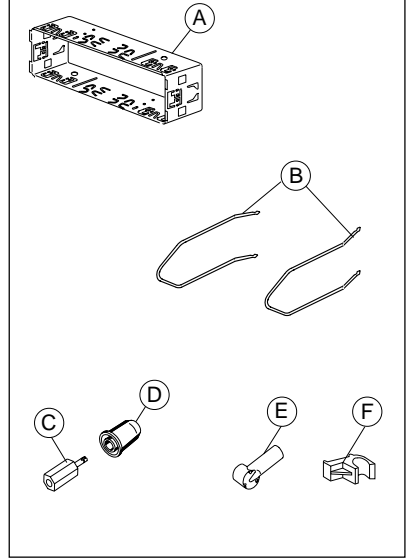

⚠ Güvenlik bilgileri

Montaj ve bağlantı sırasında lütfen aşağıdaki güvenlik uyarılarına dikkat ediniz.

- Akümülatörün eksi kutbunu sökünüz! Burada araç üreticisinin güvenlik uyarılarına dikkat ediniz.
- Deliklerin delinmesi sırasında, herhangi bir araç parçasının hasar görmemesine özen gösteriniz.
- Artı ve eksi kabloların kesiti 1,mm⁵'den daha küçük olmamalıdır.
- Araç fişini radyoya **bağlamayınız!**
- BLAUPUNKT satıcılarından aracınızın tipine uygun bir adaptör kablosu temin ediniz.
- Aracınızın türüne göre, buradaki açıklamalar farklılık gösterebilir. Montaj veya bağlantı hatası ve bunun sonucunda oluşan hasarlar için herhangi bir sorumluluk üstlenmiyoruz.

Buradaki açıklamalar yapacağınız montaja uymuyorsa, lütfen BLAUPUNKT yetkili satıcısına, aracınızın üreticisine danışınız ya da müşteri danışma hattımızı arayınız.

Birlikte verilen montaj ve bağlantı parçaları