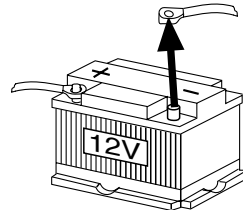

MONTAJ KILAVUZU

⚠ Güvenlik uyarıları

Montaj ve bağlantı sırasında lütfen aşağıdaki güvenlik uyarılarına dikkat ediniz.

- Akümülatörün eksi kutbunu sökünüz! Burada araç üreticisinin güvenlik uyarılarına dikkat ediniz.
- Deliklerin delinmesi sırasında, herhangi bir araç parçasının hasar görmemesine özen gösteriniz.
- Artı ve eksi kabloların kesiti 1,5 mm²'den daha küçük olmamalıdır.
- **Araç fişini radyoya bağlamayınız!**
- BLAUPUNKT satıcılarından aracınızın tipine uygun bir adaptör kablosu temin ediniz.
- Aracınızın türüne göre, buradaki açıklamalar farklılık gösterebilir. Montaj veya bağlantı hatası ve bunun sonucunda oluşan hasarlar için herhangi bir sorumluluk üstlenmiyoruz.

Buradaki açıklamalar yapacağınız montaja uymuyorsa, lütfen BLAUPUNKT yetkili satıcısına, aracınızın üreticisine danışınız ya da müşteri danışma hattımızı arayınız.

Birlikte verilen montaj ve bağlantı parçaları

1.