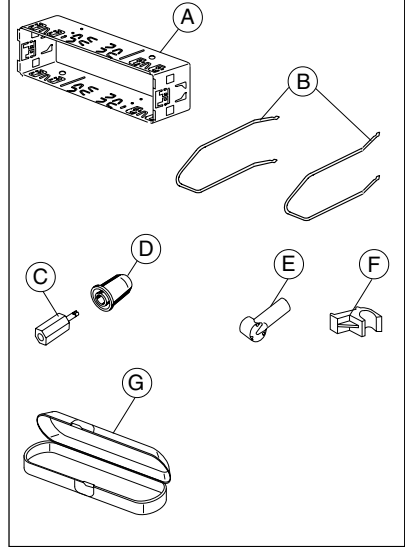

MONTAJ KILAVUZU

⚠ Güvenlik uyarıları

Montaj ve bağlantı sırasında lütfen aşağıdaki güvenlik uyarılarına dikkat ediniz.

- Akümülatörün eksi kutbunu sökünüz! Burada araç üreticisinin güvenlik uyarılarına dikkat ediniz.
- Deliklerin delinmesi sırasında, herhangi bir araç parçasının hasar görmemesine özen gösteriniz.
- Artı ve eksi kabloların kesiti 1,5 mm²'den daha küçük olmamalıdır.
- **Araç fişini radyoya bağlamayınız!**
- BLAUPUNKT satıcılarından aracınızın tipine uygun bir adaptör kablosu temin ediniz.
- Aracınızın türüne göre, buradaki açıklamalar farklılık gösterebilir. Montaj veya bağlantı hatası ve bunun sonucunda oluşan hasarlar için herhangi bir sorumluluk üstlenmiyoruz.

Buradaki açıklamalar yapacağınız montaja uymuyorsa, lütfen BLAUPUNKT yetkili satıcısına, aracınızın üreticisine danışınız ya da müşteri danışma hattımızı arayınız.

Birlikte verilen montaj ve bağlantı parçaları

1.