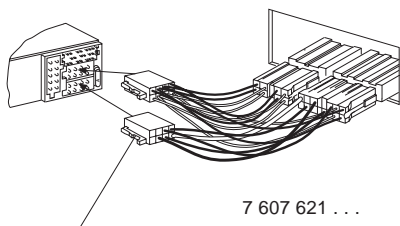

Bir amplifikatörün veya değiştiricinin takılması durumunda, Line-In (hat girişi) veya Line-Out (hat çıkışı) fişi bağlantısı kurulmadan önce, kesinlikle cihazın şasi (toprak) bağlantıları kurulmalıdır.

Birlikte verilen montaj ve bağlantı parçaları

1.

2.

3.

Araca özgü adaptör kablosu yetkili satıcılardan temin edilebilir.

4.

Sökülmesi

5.

6.

A		B	
1	nc	1	Speaker out RR+
2	Radio/Tel. mute	2	Speaker out RR-
3	nc	3	Speaker out RF+
4	Permanent +12V	4	Speaker out RF-
5	Aut. antenna	5	Speaker out LF+
6	nc	6	Speaker out LF-
7	Kl.15/Ignition	7	Speaker out LR+
8	Ground	8	Speaker out LR-

C					
C1		C2		C3	
1	Line Out LR	7	nc	13	CDC-Data - In
2	Line Out RR	8	nc	14	CDC-Data - Out
3	Line Out / Ground	9	nc	15	Permanent +12V
4	Line Out LF	10	RC +12V	16	+12V
5	Line Out RF	11	Remote Control	17	Bus / GND
6	+12V Amplifier	12	RC - GND	18	AF / GND
				19	Line In - L
				20	Line In - R