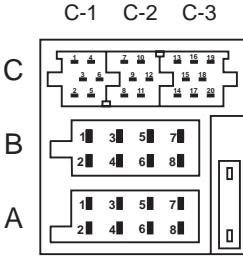

Bir amplifikatörün veya değiştiricinin takılması durumunda, Line-In (hat girişi) veya Line-Out (hat çıkışı) fişi bağlantısı kurulmadan önce, kesinlikle cihazın şasi (toprak) bağlantıları kurulmalıdır.

Birlikte verilen montaj ve bağlantı parçaları

1.

2.

3.

Araca özgü adaptör kablosu yetkili satıcılardan temin edilebilir.

4.

Sökülmesi

5.

6.

A		B	
1	nc	1	Speaker out RR+
2	Radio/Tel. mute	2	Speaker out RR-
3	nc	3	Speaker out RF+
4	Permanent +12V	4	Speaker out RF-
5	Aut. antenna	5	Speaker out LF+
6	nc	6	Speaker out LF-
7	Kl.15/Ignition	7	Speaker out LR+
8	Ground	8	Speaker out LR-

C					
C1		C2		C3	
1	Line Out LR	7	nc	13	CDC-Data - In
2	Line Out RR	8	nc	14	CDC-Data - Out
3	Line Out / Ground	9	nc	15	Permanent +12V
4	Line Out LF	10	RC +12V	16	+12V
5	Line Out RF	11	Remote Control	17	Bus / GND
6	+12V Amplifier	12	RC - GND	18	AF / GND
				19	Line In - L
				20	Line In - R