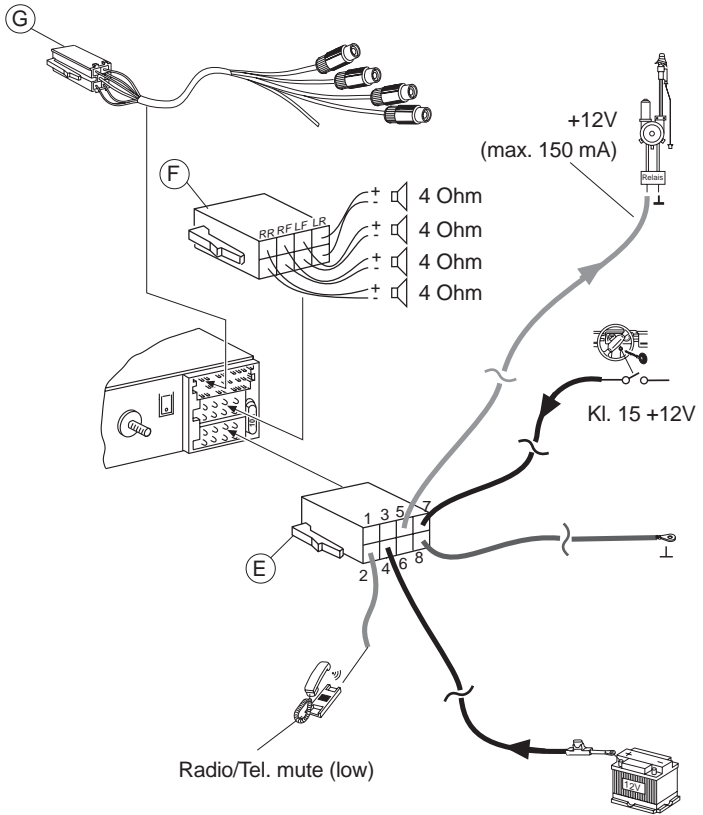

7.

Değişiklikler olabilir!