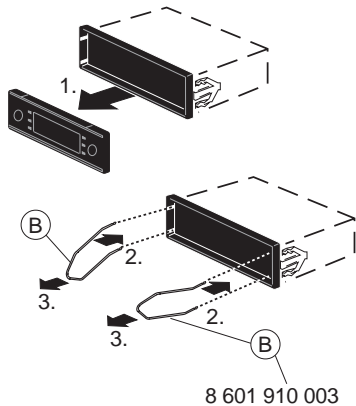

Bir amplifikatörün veya değiştiricinin takılması durumunda, Line-In (hat girişi) veya Line-Out (hat çıkışı) fişi bağlantısı kurulmadan önce, kesinlikle cihazın şasi (toprak) bağlantıları kurulmalıdır.

Birlikte verilen montaj ve bağlantı parçaları

1.

2.

3.

Araca özgü adaptör kablosu yetkili satıcılardan temin edilebilir.

4.

Sökülmesi

5.

6.

A		B	
1	nc	1	Speaker out RR+
2	Radio/Tel. mute	2	Speaker out RR-
3	nc	3	Speaker out RF+
4	Permanent +12V	4	Speaker out RF-
5	Aut. antenna	5	Speaker out LF+
6	nc	6	Speaker out LF-
7	Kl.15/Ignition	7	Speaker out LR+
8	Ground	8	Speaker out LR-

C					
C1		C2		C3	
1	Line Out LR	7	nc	13	CDC-Data - In
2	Line Out RR	8	nc	14	CDC-Data - Out
3	Line Out / Ground	9	nc	15	Permanent +12V
4	Line Out LF	10	RC +12V	16	+12V
5	Line Out RF	11	Remote Control	17	Bus / GND
6	+12V Amplifier	12	RC - GND	18	AF / GND
				19	Line In - L
				20	Line In - R