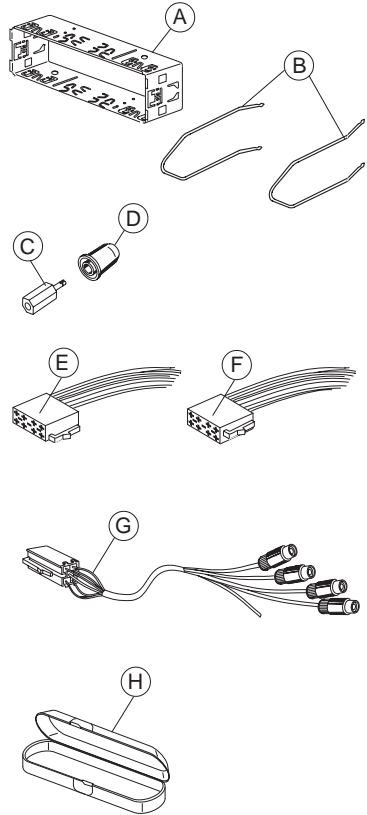

OK

Radyo / Kasetçalar

Daytona Beach C34 7 643 190 510

Montaj Kılavuzu

<http://www.blaupunkt.com>

 **BLAUPUNKT**

⚠ Emniyet Talimatları

Montajı gerçekleştirirken ve bağlantıları yaparken lütfen aşağıdaki emniyet talimatlarını göz önünde bulundurunuz:

- Akünün eksi ucunu devre dışı bırakınız! Bunu yaparken, lütfen aracın üreticisinin emniyet talimatlarını göz önünde bulundurunuz.
- Matkapla delik açarken aracın herhangi bir kısmına hasar vermediğinizden emin olunuz.
- Artı ve eksi kablonun kesiti 1.5 mm² den daha küçük olmamalıdır.
- Aracın fişli konektörlerini radyonuzla **takmayınız!**
- Aracınızın türüne uygun adaptör kablosunu herhangi bir BLAUPUNKT satıcısından elde edebilirsiniz.
- Modele bağlı olarak, aracınız burada açıklaması yapılanlardan farklı olabilir. Doğru olmayan montaj veya bağlantı veya bunların herhangi bir hasarından dolayı oluşabilecek hiç bir hasar için sorumluluk kabul etmiyoruz. Eğer burada sağlanmış olan bilgiler size özgü montaj gereksinimlerinize uygun değilse, lütfen Blaupunkt satıcınızla, araç üreticinizle ya da direkt telefon hattımız ile temas geçiniz.

Bir amplifikatörün veya değiştiricinin takılması durumunda, Line-In (hat girişi) veya Line-Out (hat çıkışı) fişi bağlantısı kurulmadan önce, kesinlikle cihazın şasi (toprak) bağlantıları kurulmalıdır.

Birlikte verilen montaj ve bağlantı parçaları

1.

2.

3.

Araca özgü adaptör kablosu yetkili satıcılardan temin edilebilir.

4.

Sökülmesi

5.