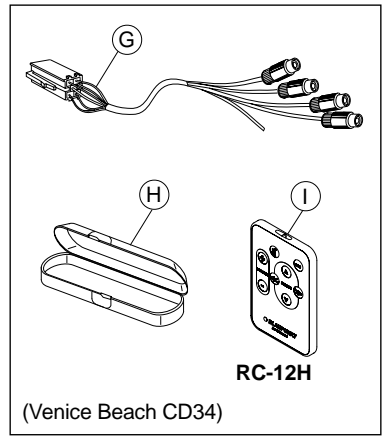

# MONTAJ KILAVUZU

## ⚠ Emniyet Talimatları

**Montajı gerçekleştirirken ve bağlantıları yaparken lütfen aşağıdaki emniyet talimatlarını göz önünde bulundurunuz:**

- Akünün eksi ucunu devre dışı bırakınız! Bunu yaparken, lütfen aracın üreticisinin emniyet talimatlarını göz önünde bulundurunuz.
- Matkapla delik açarken aracın herhangi bir kısmına hasar vermediğinizden emin olunuz.
- Artı ve eksi kablonun kesiti 1.5 mm<sup>2</sup> den daha küçük olmamalıdır.
- Aracın fişli konektörlerini radyonuz **takmayınız!**
- Aracınızın türüne uygun adaptör kablosunu herhangi bir BLAUPUNKT satıcısından elde edebilirsiniz.
- Modele bağlı olarak, aracınız burada açıklaması yapılanlardan farklı olabilir. Doğru olmayan montaj veya bağlantı veya bunların herhangi bir hasarından dolayı oluşabilecek hiç bir hasar için sorumluluk kabul etmiyoruz. Eğer burada sağlanmış olan bilgiler size özgü montaj gereksinimlerinize uygun değilse, lütfen Blaupunkt satıcınızla, araç üreticinizle ya da direkt telefon hattımız ile temas geçiniz.

**Bir amplifikatörün veya değiştiricinin takılması durumunda, Line-In (hat girişi) veya Line-Out (hat çıkışı) fişi bağlantısı kurulmadan önce, kesinlikle cihazın şasi (toprak) bağlantıları kurulmalıdır.**

## Birlikte verilen montaj ve bağlantı parçaları

1.

2.

3.

Araca özgü adaptör kablosu yetkili satıcılardan temin edilebilir.

4.

Sökülmesi

5.