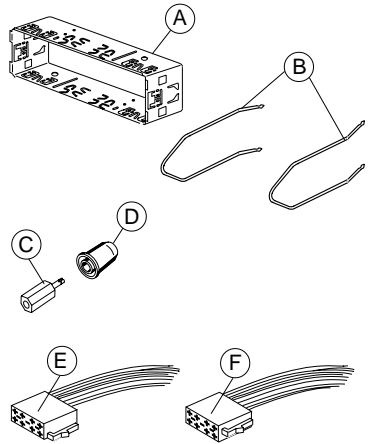

# MONTAJ KILAVUZU

## ⚠ Emniyet Talimatları

**Montajı gerçekleştirirken ve bağlantıları yaparken lütfen aşağıdaki emniyet talimatlarını göz önünde bulundurunuz:**

- Akünün eksi ucunu devre dışı bırakınız! Bunu yaparken, lütfen aracın üreticisinin emniyet talimatlarını göz önünde bulundurunuz.
- Matkapla delik açarken aracın herhangi bir kısmına hasar vermediğinizden emin olunuz.
- Artı ve eksi kablonun kesiti 1.5 mm<sup>2</sup> den daha küçük olmamalıdır.
- Aracın fişli konektörlerini radyonuz **takmayınız!**
- Aracınızın türüne uygun adaptör kablosunu herhangi bir BLAUPUNKT satıcısından elde edebilirsiniz.
- Modele bağlı olarak, aracınız burada açıklaması yapılanlardan farklı olabilir. Doğru olmayan montaj veya bağlantı veya bunların herhangi bir hasarından dolayı oluşabilecek hiç bir hasar için sorumluluk kabul etmiyoruz. Eğer burada sağlanmış olan bilgiler size özgü montaj gereksinimlerinize uygun değilse, lütfen Blaupunkt satıcınızla, araç üreticinizle ya da direkt telefon hattımız ile temas geçiniz.

**Bir amplifikatörün veya değiştiricinin takılması durumunda, Line-In (hat girişi) veya Line-Out (hat çıkışı) fişi bağlantısı kurulmadan önce, kesinlikle cihazın şasi (toprak) bağlantıları kurulmalıdır.**

## Birlikte verilen montaj ve bağlantı parçaları

1.

2.

3.

Araca özgü adaptör kablosu yetkili satıcılardan temin edilebilir.

4.

Sökülmesi

5.