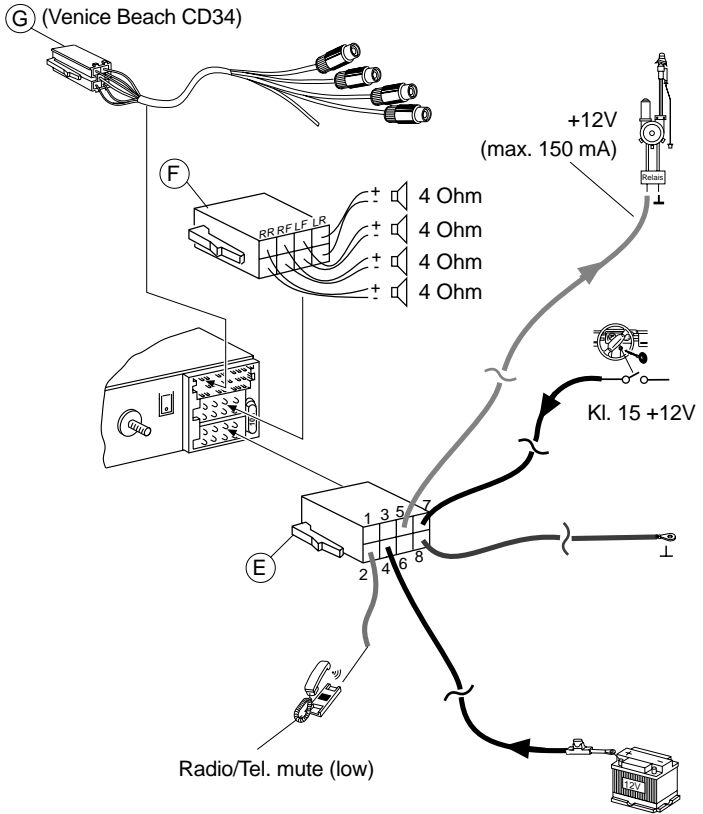

7.

Değişiklikler olabilir!