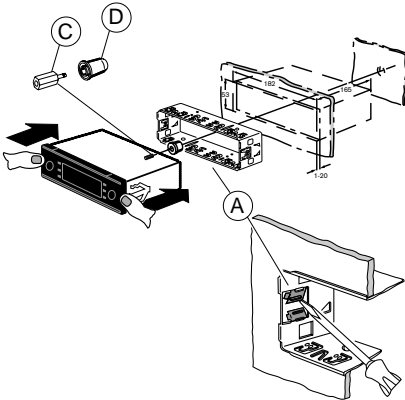

## ⚠ Emniyet Talimatları

**Montajı gerçekleştirirken ve bağlantıları yaparken lütfen aşağıdaki emniyet talimatlarını göz önünde bulundurunuz:**

- Akünün eksi ucunu devre dışı bırakınız! Bunu yaparken, lütfen aracın üreticisinin emniyet talimatlarını göz önünde bulundurunuz.
- Matkapla delik açarken aracın herhangi bir kısmına hasar vermediğinizden emin olunuz.
- Artı ve eksi kablonun kesiti 1.5 mm<sup>2</sup> den daha küçük olmamalıdır.
- Aracın fişli konektörlerini radyonuz **takmayınız!**
- Aracınızın türüne uygun adaptör kablosunu herhangi bir BLAUPUNKT satıcısından elde edebilirsiniz.
- Modele bağlı olarak, aracınız burada açıklaması yapılanlardan farklı olabilir. Doğru olmayan montaj veya bağlantı veya bunların herhangi bir hasarından dolayı oluşabilecek hiç bir hasar için sorumluluk kabul etmiyoruz. Eğer burada sağlanmış olan bilgiler size özgü montaj gereksinimlerinize uygun değilse, lütfen Blaupunkt satıcınızla, araç üreticinizle ya da direkt telefon hattımız ile temas geçiniz.

**Bir amplifikatörün veya değiştiricinin takılması durumunda, Line-In (hat girişi) veya Line-Out (hat çıkışı) fişi bağlantısı kurulmadan önce, kesinlikle cihazın şasi (toprak) bağlantıları kurulmalıdır.**

## Birlikte verilen montaj ve bağlantı parçaları

1.

2.

3.

Araca özgü adaptör kablosu yetkili satıcılardan temin edilebilir.

4.

Sökülmesi

5.