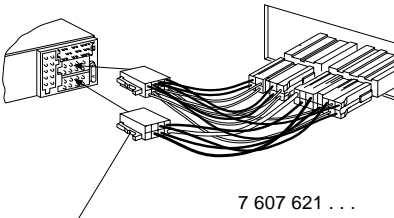

Bir amplifikatörün veya değiştiricinin takılması durumunda, Line-In (hat girişi) veya Line-Out (hat çıkışı) fişi bağlantısı kurulmadan önce, kesinlikle cihazın şasi (toprak) bağlantıları kurulmalıdır.

Birlikte verilen montaj ve bağlantı parçaları

1.

2.

4.

3.

7 607 621 . . .

Araca özgü adaptör kablosu yetkili satıcılardan temin edilebilir.

Sub out cable
7 607 609 093

5. Sökülmesi

8 601 910 003

6.

MONTAJ KILAVUZU

7.

A		B	
1	Automatic Sound	1	Speaker out RR+
2	Radio Mute	2	Speaker out RR-
3	Sub out	3	Speaker out RF+
4	Permanent +12V	4	Speaker out RF-
5	Aut. antenna	5	Speaker out LF+
6	Illumination	6	Speaker out LF-
7	Kl.15/Ignition	7	Speaker out LR+
8	Ground	8	Speaker out LR-