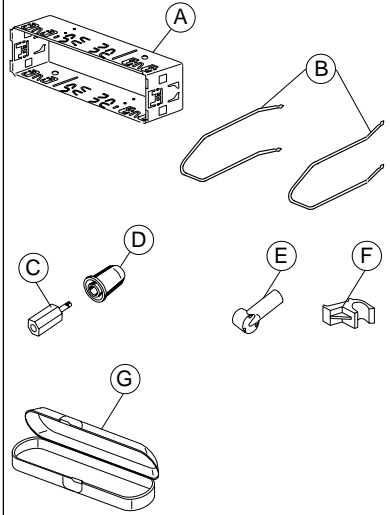

⚠ Emniyet Talimatları

Montajı gerçekleştirirken ve bağlantıları yaparken lütfen aşağıdaki emniyet talimatlarını göz önünde bulundurunuz:

- Akünün eksi ucunu devre dışı bırakınız! Bunu yaparken, lütfen aracın üreticisinin emniyet talimatlarını göz önünde bulundurunuz.
- Matkapla delik açarken aracın herhangi bir kısmına hasar vermediğinizden emin olunuz.
- Artı ve eksi kablonun kesiti 1.5 mm²'den daha küçük olmamalıdır.
- Aracın fişli konektörlerini radyonuza **takmayınız!**
- Aracınızın türüne uygun adaptör kablosunu herhangi bir BLAUPUNKT satıcısından elde edebilirsiniz.
- Modele bağlı olarak, aracınız burada açıklaması yapılanlardan farklı olabilir. Doğru olmayan montaj veya bağlantı veya bunların herhangi bir hasarından dolayı oluşabilecek hiç bir hasar için sorumluluk kabul etmiyoruz. Eğer burada sağlanmış olan bilgiler size özgü montaj gereksinimlerinize uygun değilse, lütfen Blaupunkt satıcınızla, araç üreticinizle ya da direkt telefon hattımız ile temasa geçiniz.

Bir amplifikatörün veya değiştiricinin takılması durumunda, Line-In (hat girişi) veya Line-Out (hat çıkışı) fişi bağlantısı kurulmadan önce, kesinlikle cihazın şasi (toprak) bağlantıları kurulmalıdır.

Birlikte verilen montaj ve bağlantı parçaları

1.

2.

4.

3.

7 607 621 . . .

Araca özgü adaptör kablosu yetkili satıcılardan temin edilebilir.

Sub out cable
7 607 609 093