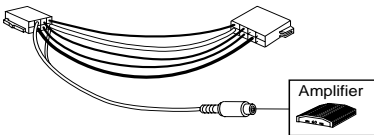

Bir amplifikatörün veya değiştiricinin takılması durumunda, Line-In (hat girişi) veya Line-Out (hat çıkışı) fişi bağlantısı kurulmadan önce, kesinlikle cihazın şasi (toprak) bağlantıları kurulmalıdır.

Birlikte verilen montaj ve bağlantı parçaları

1.

2.

4.

3.

7 607 621 . . .

Araca özgü adaptör kablosu yetkili satıcılardan temin edilebilir.

Sub out cable
7 607 609 093

5. Sökülmesi

8 601 910 003

6.

MONTAJ KILAVUZU

7.

A		B	
1	Automatic Sound	1	Speaker out RR+
2	Radio Mute	2	Speaker out RR-
3	Sub out	3	Speaker out RF+
4	Permanent +12V	4	Speaker out RF-
5	Aut. antenna	5	Speaker out LF+
6	Illumination	6	Speaker out LF-
7	Kl.15/Ignition	7	Speaker out LR+
8	Ground	8	Speaker out LR-