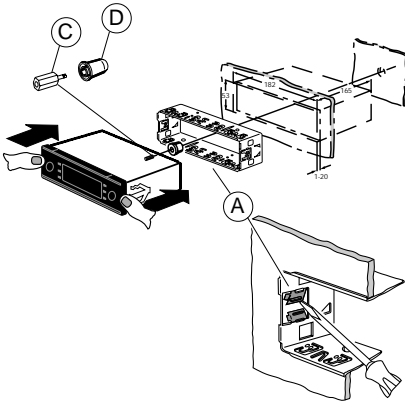

⚠ Emniyet Talimatları

Montajı gerçekleştirirken ve bağlantıları yaparken lütfen aşağıdaki emniyet talimatlarını göz önünde bulundurunuz:

- Akünün eksi ucunu devre dışı bırakınız! Bunu yaparken, lütfen aracın üreticisinin emniyet talimatlarını göz önünde bulundurunuz.
- Matkapla delik açarken aracın herhangi bir kısmına hasar vermediğinizden emin olunuz.
- Artı ve eksi kablonun kesiti 1.5 mm²'den daha küçük olmamalıdır.
- Aracın fişli konektörlerini radyonuza **takmayınız!**
- Aracınızın türüne uygun adaptör kablosunu herhangi bir BLAUPUNKT satıcısından elde edebilirsiniz.
- Modele bağlı olarak, aracınız burada açıklaması yapılanlardan farklı olabilir. Doğru olmayan montaj veya bağlantı veya bunların herhangi bir hasarından dolayı oluşabilecek hiç bir hasar için sorumluluk kabul etmiyoruz. Eğer burada sağlanmış olan bilgiler size özgü montaj gereksinimlerinize uygun değilse, lütfen Blaupunkt satıcınızla, araç üreticinizle ya da direkt telefon hattımız ile temasa geçiniz.

Bir amplifikatörün veya değiştiricinin takılması durumunda, Line-In (hat girişi) veya Line-Out (hat çıkışı) fişi bağlantısı kurulmadan önce, kesinlikle cihazın şasi (toprak) bağlantıları kurulmalıdır.

Birlikte verilen montaj ve bağlantı parçaları

1.

2.

4.

3.

7 607 621 . . .

Araca özgü adaptör kablosu yetkili satıcılardan temin edilebilir.

Sub out cable
7 607 609 093