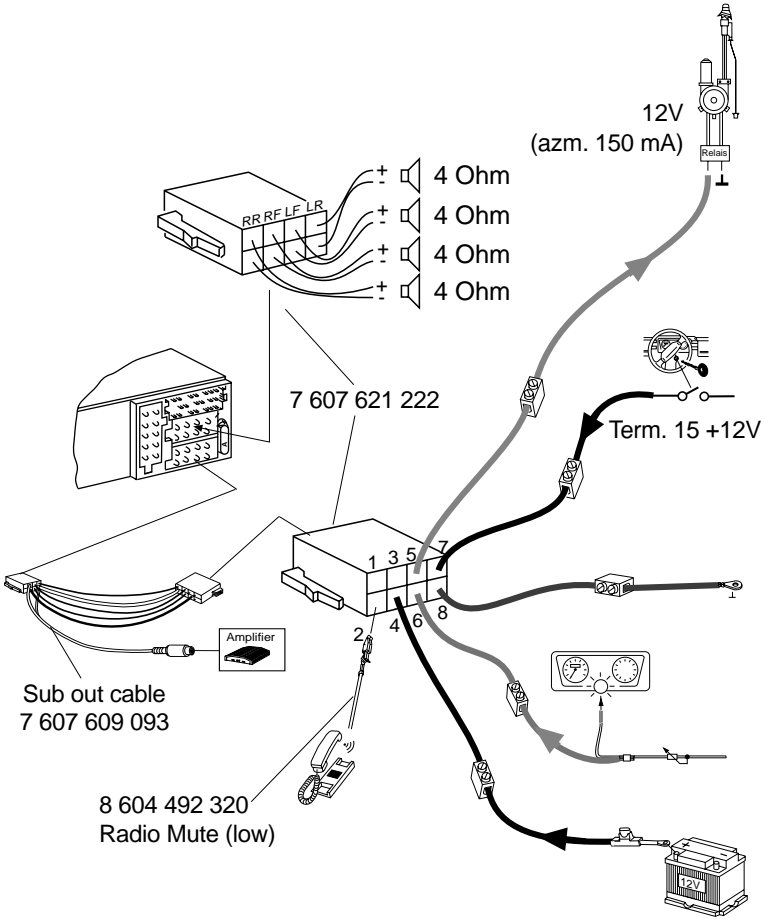

⚠ Emniyet Talimatları

Montajı gerçekleştirirken ve bağlantıları yaparken lütfen aşağıdaki emniyet talimatlarını göz önünde bulundurunuz:

- Akünün eksi ucunu devre dışı bırakınız! Bunu yaparken, lütfen aracın üreticisinin emniyet talimatlarını göz önünde bulundurunuz.
- Matkapla delik açarken aracın herhangi bir kısmına hasar vermediğinizden emin olunuz.
- Artı ve eksi kablonun kesiti 1.5 mm²'den daha küçük olmamalıdır.
- Aracın fişli konektörlerini radyonuza **takmayınız!**
- Aracınızın türüne uygun adaptör kablosunu herhangi bir BLAUPUNKT satıcısından elde edebilirsiniz.
- Modele bağlı olarak, aracınız burada açıklaması yapılanlardan farklı olabilir. Doğru olmayan montaj veya bağlantı veya bunların herhangi bir hasarından dolayı oluşabilecek hiç bir hasar için sorumluluk kabul etmiyoruz. Eğer burada sağlanmış olan bilgiler size özgü montaj gereksinimlerinize uygun değilse, lütfen Blaupunkt satıcınızla, araç üreticinizle ya da direkt telefon hattımız ile temasa geçiniz.

Bir amplifikatörün veya değiştiricinin takılması durumunda, Line-In (hat girişi) veya Line-Out (hat çıkışı) fişi bağlantısı kurulmadan önce, kesinlikle cihazın şasi (toprak) bağlantıları kurulmalıdır.

D	
1	AUX 2- NF L
2	AUX 2- NF R
3	AUX 2- REF
4	Ext. Displ. Data
5	Ext. Displ. Clock
6	NC
7	NC
8	NC
9	MIC GND
10	MIC INPUT

C					
C1		C2		C3	
1	Line Out LR	7	Telefon / Navi NF in +	13	Bus - In
2	Line Out RR	8	Telefon / Navi NF in -	14	Bus - Out
3	Line Out Masse / Ground	9	Radio / Navi Mute	15	Permanent +12V
4	Line Out LF	10	⚡ FB +12V / RC +12V	16	⚡ +12V
5	Line Out RF	11	Fernbedienung / Remote Control	17	Bus - Masse / GND
6	⚡ +12V Amplifier	12	FB - Masse / RC - GND	18	AF - Masse / GND
				19	Line In - L
				20	Line In - R

Uzaktan kumanda

Telefon NF in

CD deęiřtirici modu

8.

Değişiklikler olabilir!