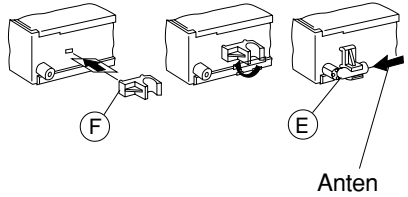

Bir amplifikatörün veya değiştiricinin takılması durumunda, Line-In (hat girişi) veya Line-Out (hat çıkışı) fişi bağlantısı kurulmadan önce, kesinlikle cihazın şasi (toprak) bağlantıları kurulmalıdır.

Birlikte verilen montaj ve bağlantı parçaları

1.

2.

4.

3.

7 607 621 . . .

Araca özgü adaptör kablosu yetkili satıcılardan temin edilebilir.

Sub out cable
7 607 609 093