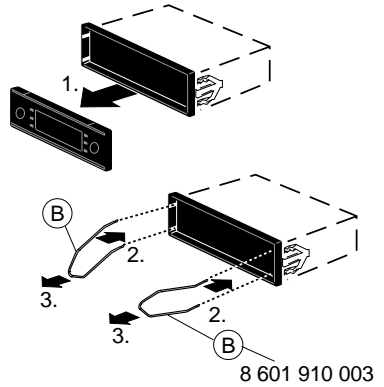

5. Sökülmesi

8 601 910 003

6.