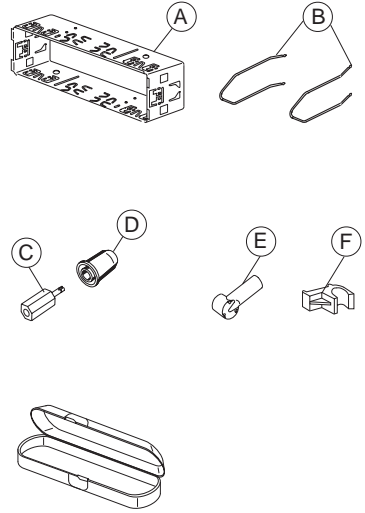

⚠ Emniyet Talimatları

Montajı gerçekleştirirken ve bağlantıları yaparken lütfen aşağıdaki emniyet talimatlarını göz önünde bulundurunuz:

- Akünün eksi ucunu devre dışı bırakınız! Bunu yaparken, lütfen aracın üreticisinin emniyet talimatlarını göz önünde bulundurunuz.
- Matkapla delik açarken aracın herhangi bir kısmına hasar vermediğinizden emin olunuz.
- Artı ve eksi kablonun kesiti 1.5 mm²'den daha küçük olmamalıdır.
- Aracın fişli konektörlerini radyonuza **takmayınız!**
- Aracınızın türüne uygun adaptör kablosunu herhangi bir BLAUPUNKT satıcısından elde edebilirsiniz.
- Modele bağlı olarak, aracınız burada açıklaması yapılanlardan farklı olabilir. Doğru olmayan montaj veya bağlantı veya bunların herhangi bir hasarından dolayı oluşabilecek hiç bir hasar için sorumluluk kabul etmiyoruz. Eğer burada sağlanmış olan bilgiler size özgü montaj gereksinimlerinize uygun değilse, lütfen Blaupunkt satıcınızla, araç üreticinizle ya da direkt telefon hattımız ile temasa geçiniz.

Bir amplifikatörün veya değiştiricinin takılması durumunda, Line-In (hat girişi) veya Line-Out (hat çıkışı) fişi bağlantısı kurulmadan önce, kesinlikle cihazın şasi (toprak) bağlantıları kurulmalıdır.

Birlikte verilen montaj ve bağlantı parçaları