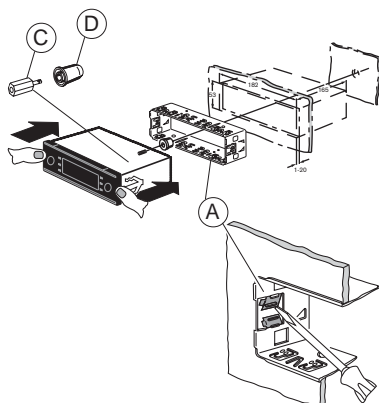

**Bir amplifikatörün veya değiştiricinin takılması durumunda, Line-In (hat girişi) veya Line-Out (hat çıkışı) fişi bağlantısı kurulmadan önce, kesinlikle cihazın şasi (toprak) bağlantıları kurulmalıdır.**

## Birlikte verilen montaj ve bağlantı parçaları

\* Sadece Los Angeles MP 74

1.

2.

3.

Araca özgü adaptör kablolarını, yetkili satıcılarda bulabilirsiniz.

**Preamp-/Sub-/Center- out cable**

7 607 001 512