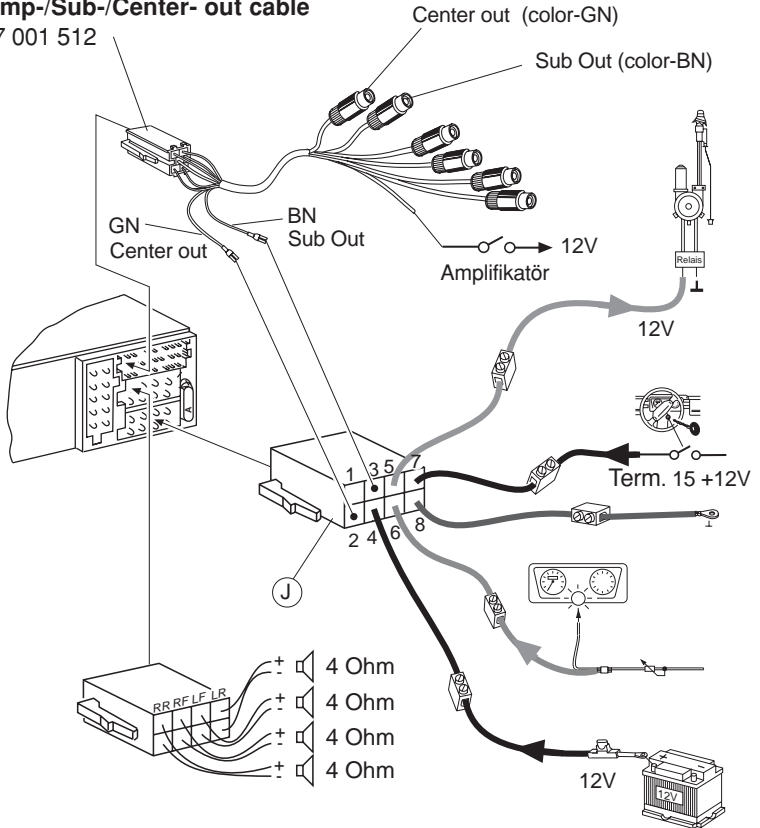

MONTAJ KILAVUZU

Preamp-/Sub-/Center- out cable
7 607 001 512

Değişiklikler olabilir!