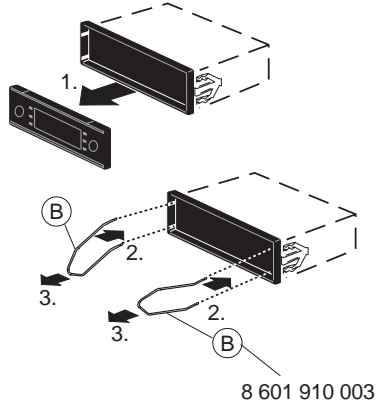

5. Sökülmesi