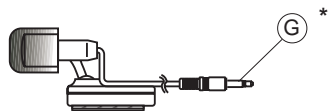

* Sadece Los Angeles MP 74

1.