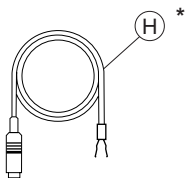

* Sadece Los Angeles MP 74

1.