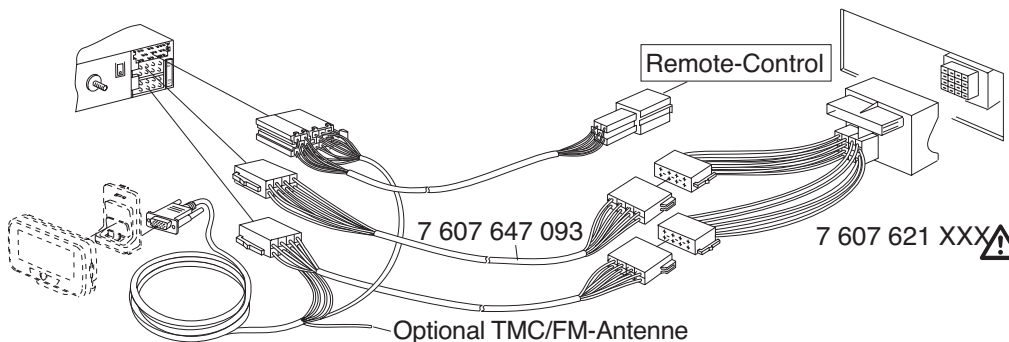

Also required/Zusätzlich erforderlich/Également requis/Además se requiere/Requisitos adicionais/Necessario in aggiunta/
Als extra verkrijgbaar/Behövs dessutom → www.blaupunkt.com

! Vehicle specific adapter cable required!
Fahrzeugspezifische Adapterkabel erforderlich!
Câble d'adaptateur spécifique au véhicule nécessaire!
Richiesto cavo adattatore specifico per veicolo!
Se requiere cables adaptadores específicos del vehículo!
É necessário o cabo de adaptação específico para veículo!
Voertuigspecifieke adapterkabel noodzakelijk!
Du behöver fordonsspecifik adapterkabel!

7 607 001 529-001

Designed and Engineered by Blaupunkt in Germany
Assembled in China