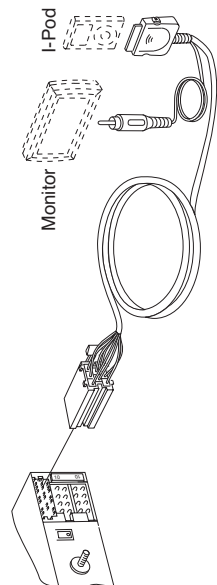

El cable iPod-Aux permite

- Transmisión audio de todos los iPods y conector docking para todas las autoradios de Blaupunkt del mercado, equipados con conector Mini ISO, con Entrada AUX
- Función de carga del iPod durante la marcha del vehículo
- Transmisión de la señal de video a monitores externos (sólo iPod Video)
- Permanece intacto el control directo por iPod

O cabo iPod Aux permite:

- Transmissão áudio a partir de todos os iPods com conector „dock“ para todos os auto-rádios comerciais da Blaupunkt equipados com mini-conector ISO, com Aux In
- Função de carga do iPod com o veículo em marcha
- Transmissão do sinal de vídeo para monitores externos (apenas iPod vídeo)
- Controlo directo via iPod continua possível

Met iPod-aux-kabel mogelijk:

- Audioweergave van alle iPods met dock-connector op alle commerciële Blaupunkt-autoradio's met mini-ISO-stekker, met Aux-In
- Opladfunctie voor de iPod tijdens het rijden
- Weergave van het videosignaal op externe monitoren (alleen iPod-video)
- Bediening met iPod blijft behouden

iPod-Aux-kabel möjliggör

- Audioöverföring från alla iPods med dockkontakt till alla Blaupunkt bilradioapparater på eftermarknaden med mini ISO-kontakt, med Aux-In
- iPod-laddningsfunktion under färd
- Överföring av videosignalen till externa skärmar (enbart iPod video)
- iPod-styrningen bibehålls

7 607 001 534-001

Designed and Engineered
by Blaupunkt in Germany

Assembled in China

iPod Aux cable

☒	Bitte abzeichnen
☐	zur Ablage
Verpack.-Nr: 8 605 XXX XXX	Produkt-Nr: 7 607 001 534-001
Verpackung: 020110AI_91x235	Datum: 20.3.07
Freigabe: CM-AC/ECI	Unterschrift: