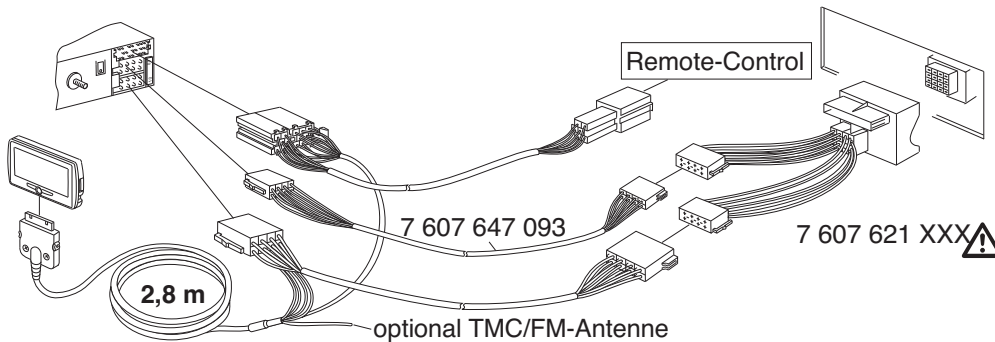

- Cable adaptador para TravelPilot 500/700 en todas las autorradios Blaupunkt a partir de 2002 con entrada Aux/Tel-In.
- Escuchar en voz alta las recomendaciones de ruta por la autorradio
- Música MP3 del TravelPilot por la autorradio
- Carga del TravelPilot durante la marcha
- Cabo de adaptação para TravelPilot 500/700 em todos os auto-rádios Blaupunkt a partir de 2002 com entrada Aux/Tel-In.
- Ouvir recomendações de percurso em voz alta através do auto-rádio
- Ouvir música MP3 a partir do TravelPilot através do auto-rádio
- Carregamento do TravelPilot durante a viagem
- Adapterkabel voor TravelPilot 500/700 op alle Blaupunkt-autoradio's vanaf 2002 met Aux-ingang/Tel-in.
- Weergave van rijadviezen via de speakers van de autoradio
- MP3-muziek van TravelPilot via de autoradio
- Laden van TravelPilot tijdens het rijden
- Adapterkabel för TravelPilot 500/700 till alla Blaupunkt bilradio fr.o.m. 2002 med aux-ingång/tele in.
- Lyssna på rutförslag via bilradion
- MP3-musik från TravelPilot via bilradion
- Ladda TravelPilot under bilkörning

bk / 12 V switch.	wh / GALA IN	pk / TMC-SIG
rd / 12 V perm.	og / AUDIO MUTE	shield / TMC RETURN
rd / 12 V perm.	gn / AUDIO OUT R	
bu / GND	ye / AUDIO OUT L	
bu / GND	shield / AUDIO OUT GND	

! Vehicle specific adapter cable required!
Fahrzeugspezifische Adapterkabel erforderlich!
Câble d'adaptateur spécifique au véhicule nécessaire!
Richiesto cavo adattatore specifico per veicolo!
Se requiere cables adaptadores específicos del vehículo!
É necessário o cabo de adaptação específico para veículo!
Voertuigspecifieke adapterkabel noodzakelijk!
Du behöver fordonsspecifik adapterkabel!

7 607 001 541-001

Designed and Engineered by Blaupunkt in Germany
Made in China

BLAUPUNKT

Blaupunkt GmbH
Robert-Bosch-Str. 200
D-31139 Hildesheim

www.blaupunkt.com